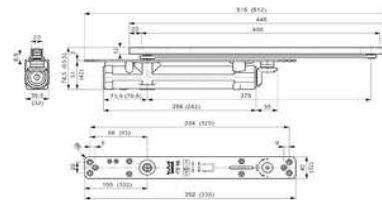

Dorma TS93B GSR-EMR 2/V Contur Design silberfarbig

Artikelnummer Preis
377231 0110 1.389,78 € / 1 Stck

ITS 96 EN 2-4 Standardachse o. Gleitschiene

Artikelnummer Preis
328391 0024 188,34 € / 1 Stck

Gleitschiene G96N20 K8/12 Is