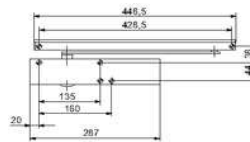

Gleitschiene BG mit Hebel TS 5000 L d'bronze

Artikelnummer Preis
956946 0500 20,86 € / 1 Stck