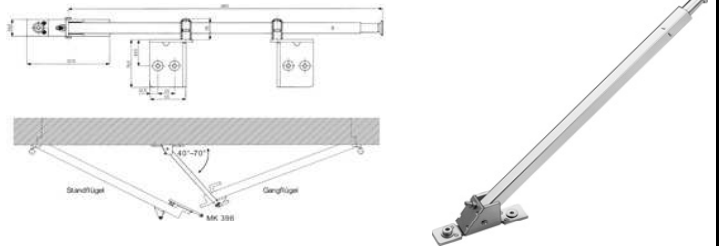

Türfedern 623 Gr 1-2 vz

Artikelnummer Preis
667790 0013 32,97 € / 1 Stck

Türfedern 623 Gr 3-4 vz

Artikelnummer Preis
667790 0034 42,60 € / 1 Stck

Dorma SR 390 für Stahltür verzinkt

Artikelnummer Preis
765538 0000 95,46 € / 1 Stck