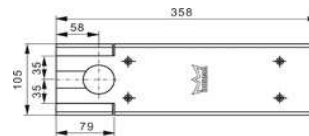

Dorma BTS 75V m.Steckachse m.Festst 90

Artikelnummer Preis
967486 0000 225,50 € / 1 Stck

Deckplatte für BTS 75V niro

Artikelnummer Preis
967493 6500 22,30 € / 1 Stck

Dorma BTS 80 EN3 m.Steckachse

Artikelnummer Preis
783439 0015 560,36 € / 1 Stck