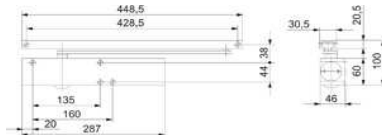

Öffnungsdämpfung für Gleitschiene TS 5000/3000V

Artikelnummer Preis
966275 0000 11,72 € / 1 Stck

Geze TS 5000 Gr 2-6 o.Gleitsch silberf

Artikelnummer Preis
931445 0110 140,18 € / 1 Stck

Geze TS 5000 Gr 2-6 o.Gleitsch weiß/9016