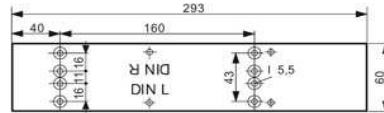

Dorma TS 83 BC/ÖD EN 3-6 o.Gestänge weiß/9016

Artikelnummer Preis
378189 1600 80,84 € / 1 Stck

Montageplatte 8380 zu TS 83 silberfarbig

Artikelnummer Preis
378190 0110 4,30 € / 1 Stck

Montageplatte 8380 zu TS 83 weiß/9016