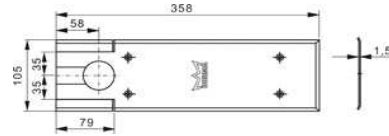

Dorma BTS 80 EN4 m.Steckachse

Artikelnummer Preis
657174 0000 560,36 € / 1 Stck