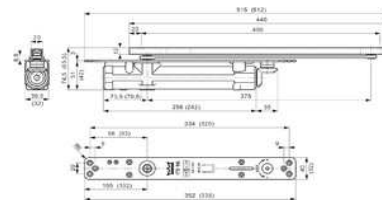

Dorma TS93B GSR-EMR 2/V Contur Design silberfarbig

Artikelnummer Preis
377231 0110 1.389,78 € / 1 Stck

ITS 96 EN 2-4 Standardachse o. Gleitschiene

Artikelnummer Preis
328391 0024 188,34 € / 1 Stck

Gleitschiene G96N20 K8/12 Is