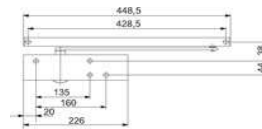

Geze TS 3000V Gr 1-4 o. Gleitsch silberf

Artikelnummer Preis
931449 0110 80,09 € / 1 Stck