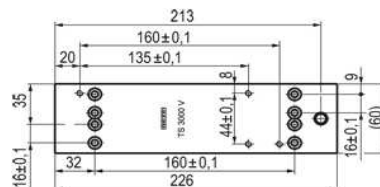

Montageplatte zu TS 3000V d'bronze

Artikelnummer Preis
872139 0500 4,02 € / 1 Stck