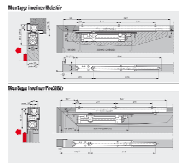

Gleitschiene G96EMF K8/12

ls

Artikelnummer Preis
328401 0801 289,74 € / 1 Stck

Gleitschiene G96EMF K8/12

rs