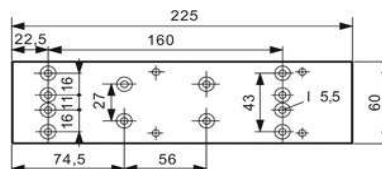

Montageplatte zu TS 73 silberfarbig

Artikelnummer Preis
377368 0110 4,30 € / 1 Stck