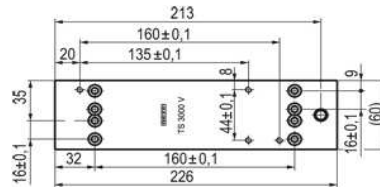

Gleitschiene zu TS 5000/5500/3000/3500 d'bronze

Artikelnummer Preis
803155 0500 20,86 € / 1 Stck

Montageplatte zu TS 3000V silberf

Artikelnummer Preis
872139 0110 4,02 € / 1 Stck

Montageplatte zu TS 3000V weiß