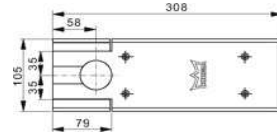

Dorma Handtaster AP

Artikelnummer Preis
382962 0000 49,77 € / 1 Stck

Dorma Handtaster UP

Artikelnummer Preis
382961 0000 47,42 € / 1 Stck

Dorma BTS 75V m.Steckachse o.Festst

Artikelnummer Preis
967481 0000 221,46 € / 1 Stck