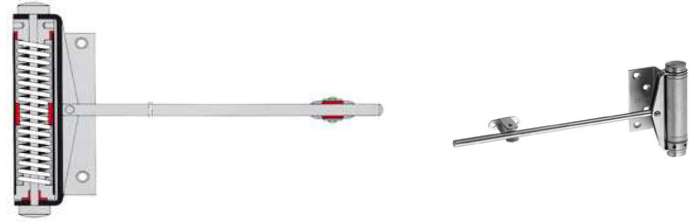

Türfedern 623 Gr 3-4 vz

Artikelnummer Preis
667790 0034 42,60 € / 1 Stck