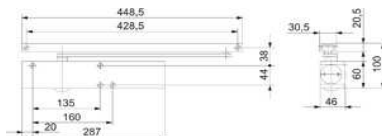

Geze TS 5000 Gr 2-6 o.Gleitsch d'bronze

Artikelnummer Preis
931445 0500 140,18 € / 1 Stck