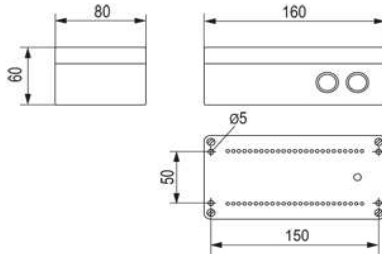

Rauchmelder RM-N VE=2 weiß

Artikelnummer Preis
377219 0002 312,44 € / 1 Pack

Dorma Energieversorgung RZ 01

Artikelnummer Preis
828460 0000 228,57 € / 1 Stck

Dorma Handtaster AP