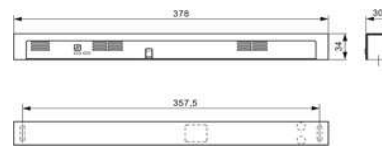

Gleitschiene G96GSR K8/12

Artikelnummer Preis
328405 0800 239,02 € / 1 Stck

Gleitschiene G96GSR-EMF K8/12

Artikelnummer Preis
328407 0800 806,44 € / 1 Stck

Rauchmeldezentrale RMZ Contur Design silberfarbig

Artikelnummer Preis
377220 0110 449,26 € / 1 Stck