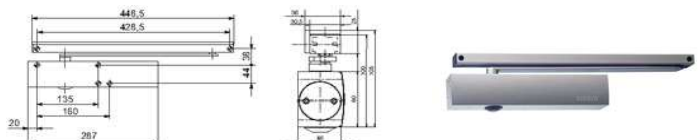

Gleitschiene BG mit Hebel TS 5000 L weiß/9016

Artikelnummer Preis
956946 1600 20,86 € / 1 Stck