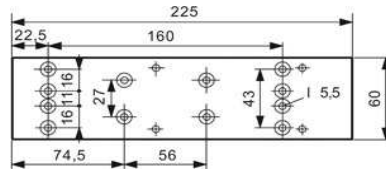

Montageplatte zu TS 73 weiß/9016

Artikelnummer Preis
377368 1600 4,30 € / 1 Stck

Dorma TS 83 BC/ÖD EN 3-6 o.Gestänge silberfarbig

Artikelnummer Preis
378189 0110 80,84 € / 1 Stck

Dorma TS 83 BC/ÖD EN 3-6 o.Gestänge weiß/9016

Artikelnummer Preis
378189 1600 80,84 € / 1 Stck