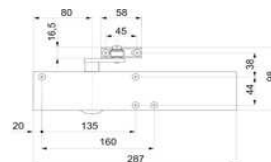

Sturzfutterwinkel zu TS 2000V silber

Artikelnummer Preis
856770 0110 15,93 € / 1 Stck

Geze TS 4000 o. Gestänge silber

Artikelnummer Preis
363526 0110 77,58 € / 1 Stck

Geze TS 4000 o. Gestänge weiß/9016

Artikelnummer Preis
363526 1600 77,58 € / 1 Stck