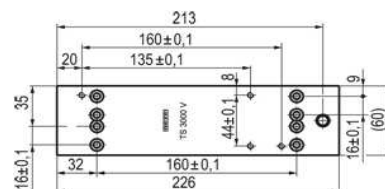

Gleitschiene zu TS 5000/5500/3000/3500 d'bronze

Artikelnummer Preis
803155 0500 20,86 € / 1 Stck

Montageplatte zu TS 3000V silberf

Artikelnummer Preis
872139 0110 4,02 € / 1 Stck

Montageplatte zu TS 3000V weiß