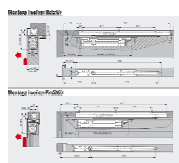

Artikelnummer Preis
328401 0802 289,74 € / 1 Stck