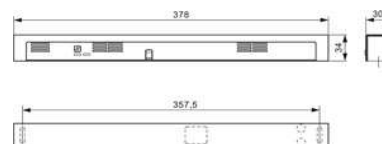

Rauchmeldezentrale RMZ Contur Design weiß/9016

Artikelnummer Preis
377220 1600 463,16 € / 1 Stck