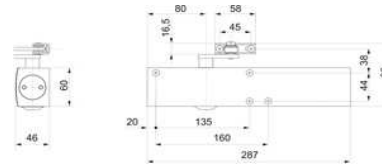

Geze TS 4000 o. Gestänge d'bronze

Artikelnummer Preis
363526 0500 77,58 € / 1 Stck