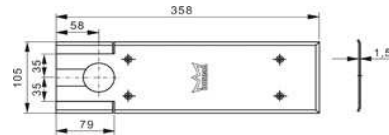

Dorma BTS 80 EN6 m.Steckachse

Artikelnummer Preis
783439 0053 560,36 € / 1 Stck

Deckplatte 7410 für BTS 80 niro

Artikelnummer Preis
512320 6500 36,46 € / 1 Stck