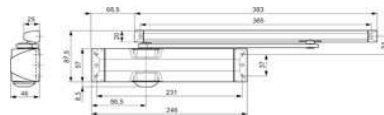

Dorma TS 90 EN3-4 m.Gleitschiene weiß/9016

Artikelnummer Preis
378293 1600 66,59 € / 1 Stck