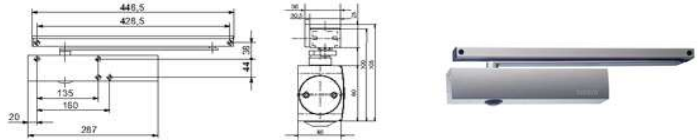

Gleitschiene BG mit Hebel TS 5000 L silberf

Artikelnummer Preis
956946 0110 20,86 € / 1 Stck

T-Stop Gleitschiene BG silberf

Artikelnummer Preis
362441 0110 44,74 € / 1 Stck