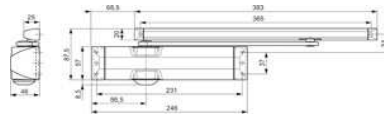

Dorma TS 90 EN3-4 m.Gleitschiene silberfarbig

Artikelnummer Preis
378293 0110 66,59 € / 1 Stck