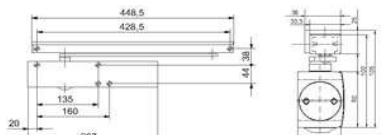

Geze TS 5000 L Gr 2-6 o.Gleitsch silberf

Artikelnummer Preis
935330 0110 140,18 € / 1 Stck