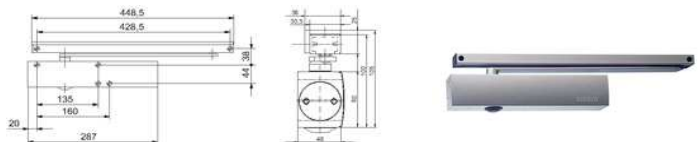

Gleitschiene BG mit Hebel TS 5000 L silberf

Artikelnummer Preis
956946 0110 20,86 € / 1 Stck

T-Stop Gleitschiene BG silberf

Artikelnummer Preis
362441 0110 44,74 € / 1 Stck

Geze TS 5000 L Gr 2-6 o. Gleitsch weiß/9016