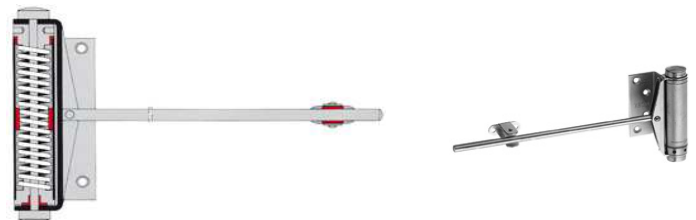

Dorma BTS 80 EN4 m.Steckachse

Artikelnummer Preis
657174 0000 560,36 € / 1 Stck

Dorma BTS 80 EN6 m.Steckachse

Artikelnummer Preis
783439 0053 560,36 € / 1 Stck

Deckplatte 7410 für BTS 80 niro

Artikelnummer Preis
512320 6500 36,46 € / 1 Stck

Türfedern 623 Gr 1-2 vz

Artikelnummer Preis
667790 0013 32,97 € / 1 Stck