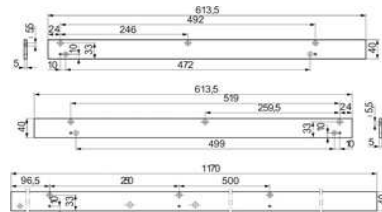

Montageplatten-Set G-SR/BG Contur Design silberfarbig

Artikelnummer Preis
377214 0110 54,40 € / 1 Stck