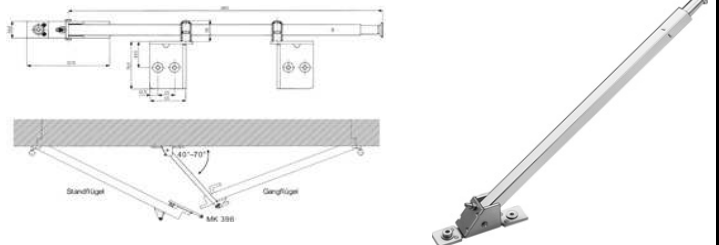

Dorma SR 390 für Holztür verzinkt silber lackiert

Artikelnummer Preis
785229 0000 104,48 € / 1 Stck