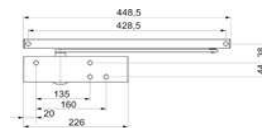

Gleitschiene zu TS 5000/5500/3000/3500 silberf

Artikelnummer Preis
803155 0110 20,86 € / 1 Stck