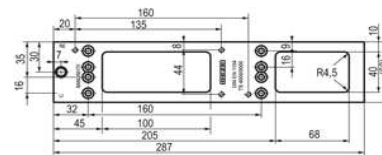

Montageplatte zu TS 4000/5000 silberf

Artikelnummer Preis
822058 0110 3,10 € / 1 Stck