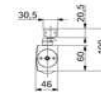

Geze TS 3000V Gr 1-4 o. Gleitsch silberf

Artikelnummer Preis
931449 0110 80,09 € / 1 Stck