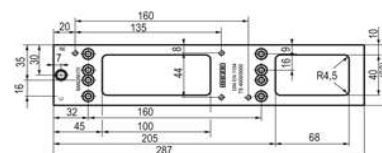

Montageplatte zu TS 4000/5000 d'bronze

Artikelnummer Preis
822058 0930 3,10 € / 1 Stck