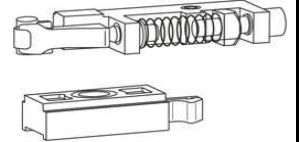

Artikelnummer Preis
360865 0801 47,68 € / 1 Stck

Gleitschiene G96N20 K8/12

rs

Artikelnummer Preis
360865 0802 47,68 € / 1 Stck

RF-Einheit für G 96 N 20

Artikelnummer Preis
362066 0000 41,64 € / 1 Stck

Gleitschiene G96EMF K8/12