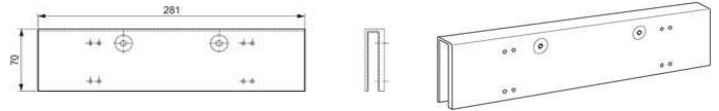

Glastürschuh für TS92 Contur Design silberfarbig

Artikelnummer Preis
377215 0110 47,94 € / 1 Stck

Öffnungsbegrenzer für G92/G93

Artikelnummer Preis
966976 0000 18,32 € / 1 Stck

Dorma TS93B Contur Design EN2-5 silberfarbig

Artikelnummer Preis
376455 0110 175,62 € / 1 Stck

Dorma TS93B Contur Design EN5-7 silberfarbig

Artikelnummer Preis
376456 0110 221,94 € / 1 Stck