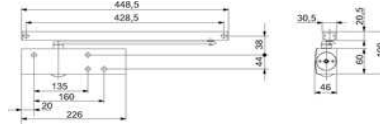

Geze TS 3000V Gr 1-4 o. Gleitsch weiß/9016

Artikelnummer Preis
931449 1600 80,09 € / 1 Stck