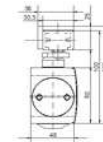

Geze TS 5000 L Gr 2-6 o.Gleitsch d'bronze

Artikelnummer Preis
935330 0500 140,18 € / 1 Stck