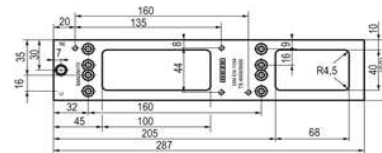

Geze TS 4000 o. Gestänge d'bronze

Artikelnummer Preis
363526 0500 77,58 € / 1 Stck

Montageplatte zu TS 4000/5000 silberf

Artikelnummer Preis
822058 0110 3,10 € / 1 Stck

Montageplatte zu TS 4000/5000 weiß/9016