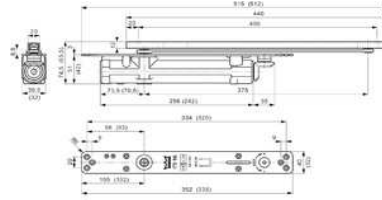

Gleitschiene G96N20 K8/12

rs

Artikelnummer Preis
360865 0802 47,68 € / 1 Stck

RF-Einheit für G 96 N 20