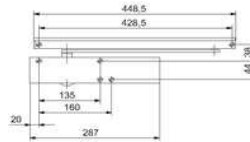

Geze TS 5000 L Gr 2-6 o.Gleitsch d'bronze

Artikelnummer Preis
935330 0500 140,18 € / 1 Stck