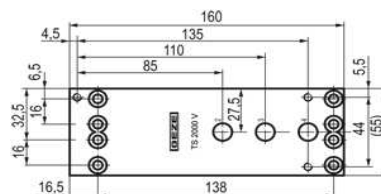

Feststellarm ein/aus TS 2000/4000 d'bronze

Artikelnummer Preis
363594 0500 38,56 € / 1 Stck

Montageplatte zu TS 2000V

Artikelnummer Preis
485276 0000 4,51 € / 1 Stck

Klemmplatte zu TS 2000V silber

Artikelnummer Preis
485292 0110 40,76 € / 1 Stck