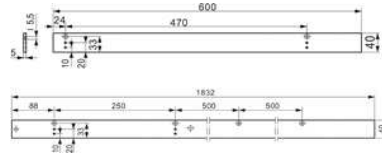

Dorma TS93B GSR Contur Design silberfarbig

Artikelnummer Preis
377227 0110 521,43 € / 1 Stck

Gleitschiene GSR/V/BG Contur Design silberfarbig

Artikelnummer Preis
377207 0110 237,04 € / 1 Stck

Montageplatten-Set G-SR Contur Design silberfarbig