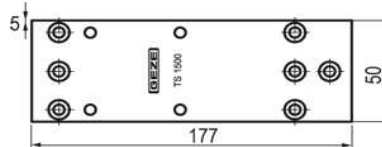

Montageplatte zu TS 1500 silber

Artikelnummer Preis
995133 0110 5,94 € / 1 Stck