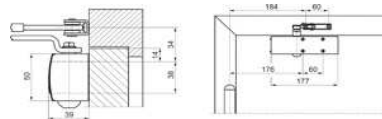

Geze TS 1500 o.Gestänge silberf

Artikelnummer Preis
373466 0110 40,66 € / 1 Stck

Normalgestänge zu TS 1500 silber

Artikelnummer Preis
373468 0110 6,92 € / 1 Stck

Gleitschiene zu TS 1500 G silber

Artikelnummer Preis
373467 0110 15,45 € / 1 Stck