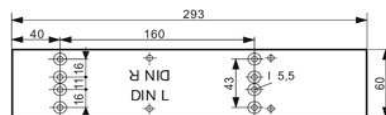

Montageplatte 8380 zu TS 83 silberfarbig

Artikelnummer Preis
378190 0110 4,30 € / 1 Stck