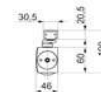

Gleitschiene zu TS 5000/5500/3000/3500 silberf

Artikelnummer Preis
803155 0110 20,86 € / 1 Stck