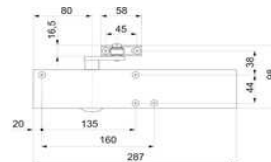

Geze TS 4000 o. Gestänge silber

Artikelnummer Preis
363526 0110 77,58 € / 1 Stck