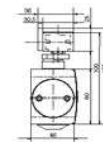

Gleitschiene BG mit Hebel TS 5000 L d'bronze

Artikelnummer Preis
956946 0500 20,86 € / 1 Stck