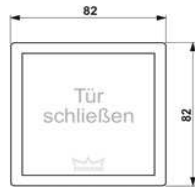

Dorma Handtaster AP

Artikelnummer Preis
382962 0000 49,77 € / 1 Stck