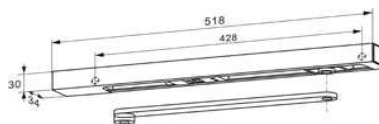

Dorma TS93B EMF Contur Design EN2-5 silberfarbig

Artikelnummer Preis
377224 0110 387,87 € / 1 Stck