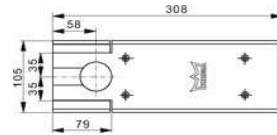

Dorma BTS 75V m.Steckachse m.Festst 90

Artikelnummer Preis
967486 0000 225,50 € / 1 Stck