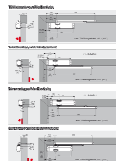

Dorma TS 90 EN3-4 m.Gleitschiene weiß/9016

Artikelnummer Preis
378293 1600 66,59 € / 1 Stck