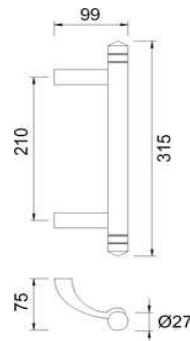

Artikelnummer Preis
315387 6500 95,26 € / 1 Stck

greenteQ Türgriff
TG191.ER.GKS 315/210 fein
matt

Artikelnummer Preis
315388 6500 95,26 € / 1 Stck

greenteQ Befestigungsset
Nr 5