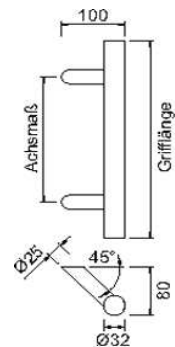

greenteQ Türgriff
TG10.ER.GS 45° 800/ 560
fein matt

Artikelnummer Preis
344718 6500 71,09 € / 1 Stck