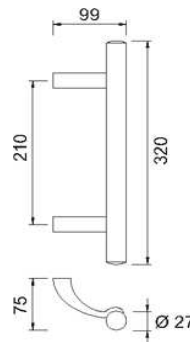

greenteQ
Befestigungssystem BA
15.PR.G TS 8-12 Bohrung
13mm

Artikelnummer Preis
385333 0001 6,66 € / 1 Satz

greenteQ Türgriff
TG189.ER.GKS 320/210 fein
matt

Artikelnummer Preis
315387 6500 95,26 € / 1 Stck

greenteQ Türgriff
TG191.ER.GKS 315/210 fein
matt

Artikelnummer Preis
315388 6500 95,26 € / 1 Stck

greenteQ Befestigungsset
Nr 5

Artikelnummer Preis
360377 0000 7,23 € / 1 Satz