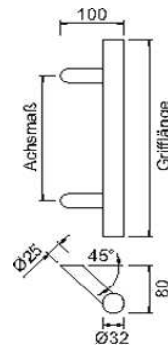

greenteQ Türgriff
TG10.ER.GS 45°1600/1200
fein matt

Artikelnummer Preis
374336 6500 89,22 € / 1 Stck