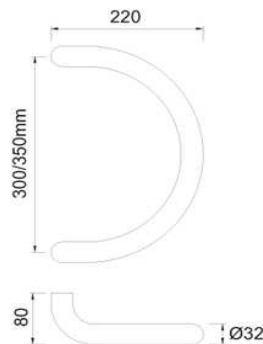

**greenteQ Türgriff
TG10.ER.GKH 300 fein matt**

Artikelnummer Preis
312894 6500 **40,88 € / 1 Stck**