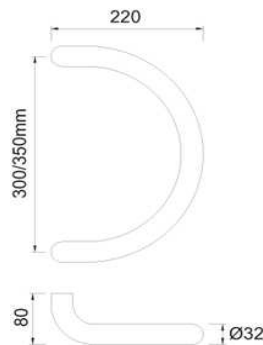

Artikelnummer Preis
312890 6500 **46,16 € / 1 Stck**

**greenteQ Türgriff
TG10.ER.GKH 300 fein matt**

Artikelnummer Preis
312894 6500 **40,88 € / 1 Stck**

**greenteQ Türgriff
TG10.ER.GKH 350 fein matt**

Artikelnummer Preis
312896 6500 **50,59 € / 1 Stck**