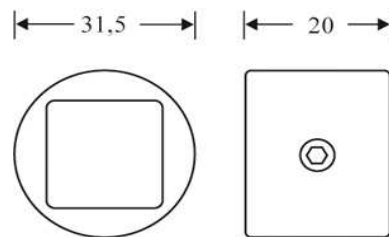

greenteQ Distanzhülse rund

Artikelnummer Preis
959592 0000 2,70 € / 1 Stck