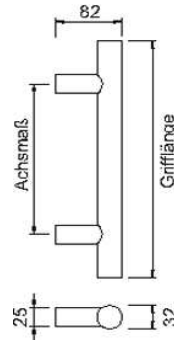

greenteQ Türgriff
TG10.ER.GS 330/ 210 fein
matt

Artikelnummer Preis
374333 6500 53,55 € / 1 Stck

greenteQ Türgriff
TG10.ER.GS 500/ 300 fein
matt

Artikelnummer Preis
318654 6500 58,24 € / 1 Stck

greenteQ Türgriff
TG10.ER.GS 800/ 560 fein
matt