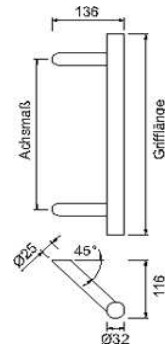

greenteQ Türgriff
TG10.ER.GS 45° 600/
400/136 fein matt