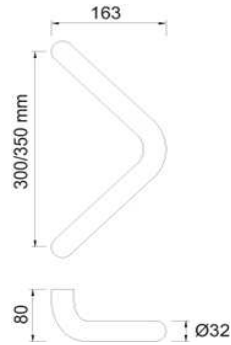

**greenteQ Türgriff
TG10.ER.GKW 350 fein matt**

Artikelnummer Preis
312890 6500 **46,16 € / 1 Stck**