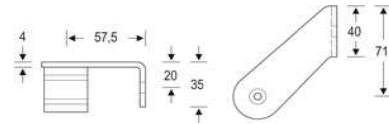

greenteQ Stütze 45° Edelstahl fein matt rs

Artikelnummer Preis
993940 6502 20,66 € / 1 Stck