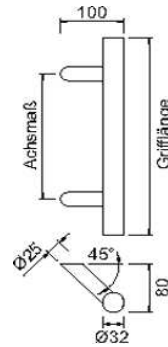

greenteQ Türgriff
TG10.ER.GS 45°1000/ 700
fein matt

Artikelnummer Preis
344723 6500 74,42 € / 1 Stck