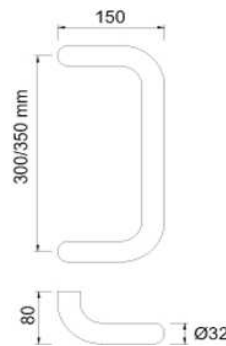

Artikelnummer Preis
380855 6500 67,14 € / 1 Stck

greenteQ Türgriff
TG10.ER.GS 45° 600/
400/136 fein matt

Artikelnummer Preis
380856 6500 69,26 € / 1 Stck

greenteQ Türgriff
TG10.ER.GKL 300 fein matt

Artikelnummer Preis
312885 6500 36,37 € / 1 Stck