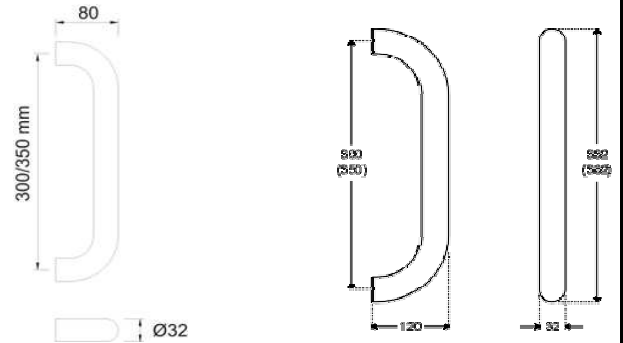

greenteQ Türgriff TG10.ER.GB 350 fein matt

Artikelnummer Preis
318656 6500 32,93 € / 1 Stck

greenteQ Befestigungssystem BA 15.EU.H/K/A 20mm

Artikelnummer Preis
381257 0000 2,77 € / 1 Stck

greenteQ Befestigungssystem BA 15.EU.H/K/A 30mm

Artikelnummer Preis
381258 0000 2,77 € / 1 Stck

greenteQ Befestigungssystem BA 15.EU.H/K/A 35mm

Artikelnummer Preis
381259 0000 2,77 € / 1 Stck