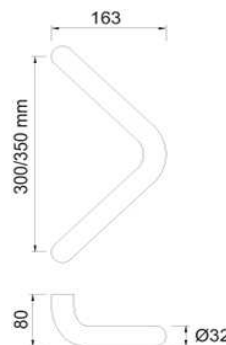

Artikelnummer Preis
312886 6500 46,16 € / 1 Stck

greenteQ Türgriff
TG10.ER.GKW 300 fein matt