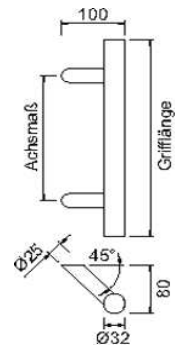

greenteQ Türgriff
TG10.ER.GS 45° 330/ 210
fein matt

Artikelnummer Preis
374334 6500 61,52 € / 1 Stck

greenteQ Türgriff
TG10.ER.GS 45° 500/ 300
fein matt

Artikelnummer Preis
344715 6500 63,55 € / 1 Stck

greenteQ Türgriff
TG10.ER.GS 45° 800/ 560
fein matt