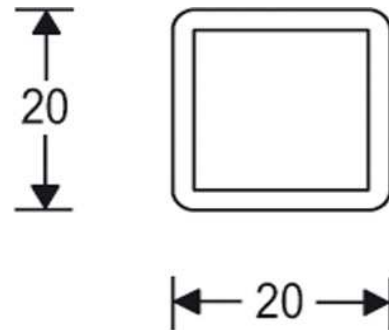

greenteQ Stahlverstärkungsrohr 20x20x2x2000 verzinkt

Artikelnummer Preis
372444 4010 16,27 € / 1 Stck