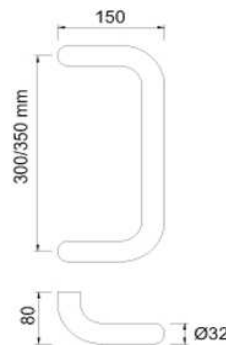

Artikelnummer Preis
312885 6500 36,37 € / 1 Stck

greenteQ Türgriff
TG10.ER.GKL 350 fein matt