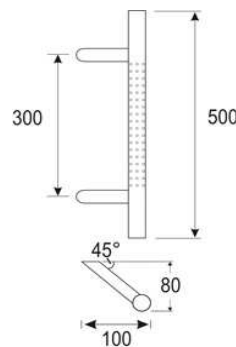

greenteQ Türgriff
TG11.ER.GS 45° 500/ 300
fein matt

Artikelnummer Preis
377414 6500 63,55 € / 1 Stck