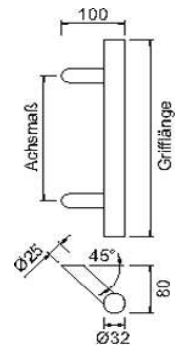

greenteQ Türgriff
TG10.ER.GS 45° 330/ 210
fein matt

Artikelnummer Preis
374334 6500 61,52 € / 1 Stck

greenteQ Türgriff
TG10.ER.GS 45° 500/ 300
fein matt

Artikelnummer Preis
344715 6500 63,55 € / 1 Stck

greenteQ Türgriff
TG10.ER.GS 45° 800/ 560
fein matt