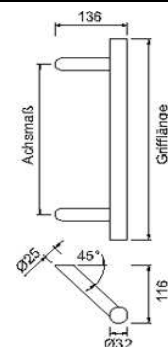

greenteQ Türgriff
TG10.ER.GS 45° 400/ 300/136
fein matt

Artikelnummer Preis
380855 6500 67,14 € / 1 Stck