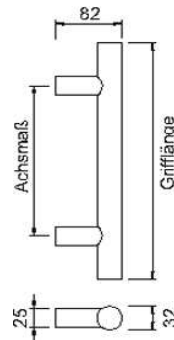

greenteQ Türgriff
TG10.ER.GS 330/ 210 fein
matt

Artikelnummer Preis
374333 6500 53,55 € / 1 Stck

greenteQ Türgriff
TG10.ER.GS 500/ 300 fein
matt

Artikelnummer Preis
318654 6500 58,24 € / 1 Stck

greenteQ Türgriff
TG10.ER.GS 800/ 560 fein
matt