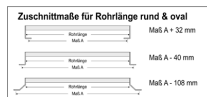

greenteQ Rohrprofil rund 35x1.5x2000 mm Edelstahl fein matt

Artikelnummer Preis
321924 6500 **55,58 € / 1 Stck**