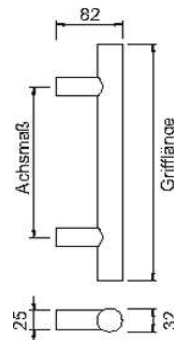

greenteQ Türgriff
TG10.ER.GS 1000/ 700 fein
matt

Artikelnummer Preis
332113 6500 68,43 € / 1 Stck