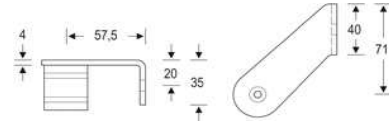

greenteQ Stütze 45° Edelstahl fein matt ls

Artikelnummer Preis
993943 6501 20,66 € / 1 Stck