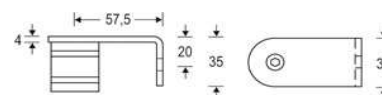

greenteQ Stütze gerade Edelstahl fein matt

Artikelnummer Preis
959590 6500 **18,48 € / 1 Stck**