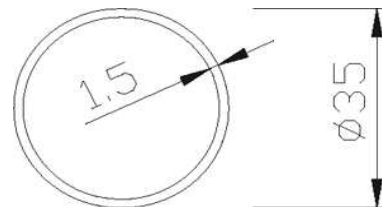

greenteQ Rohrprofil rund 35x1.5x2000 mm Edelstahl fein matt

Artikelnummer Preis
321924 6500 **55,58 € / 1 Stck**