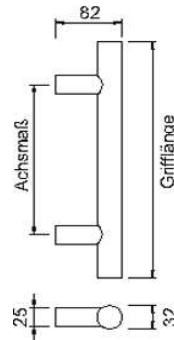

greenteQ Türgriff
TG10.ER.GS 800/ 560 fein
matt

Artikelnummer Preis
332111 6500 64,96 € / 1 Stck