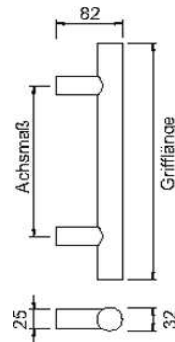

greenteQ Türgriff
TG10.ER.GS 45° 330/ 210
fein matt

Artikelnummer Preis
374334 6500 61,52 € / 1 Stck

greenteQ Türgriff
TG10.ER.GS 45° 500/ 300
fein matt

Artikelnummer Preis
344715 6500 63,55 € / 1 Stck

greenteQ Türgriff
TG10.ER.GS 45° 800/ 560
fein matt