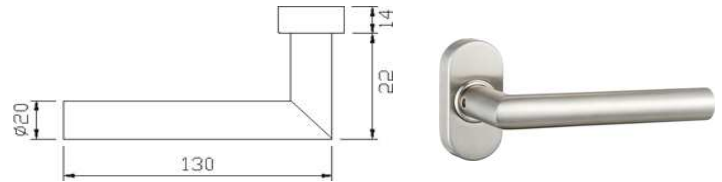

**greenteQ Drückerlochteil
DG61.ER.ORS.LT fein matt**

Artikelnummer Preis
987213 6500 14,21 € / 1 Stck

**VBH Knopf oval M12 auf
ovaler Rosette FS niro**