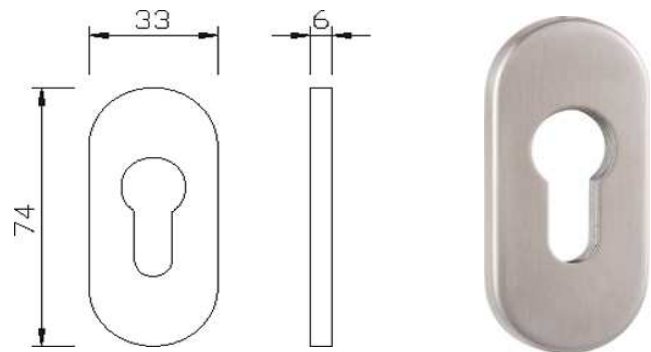

Artikelnummer Preis
312876 6500 45,93 € / 1 Stck

**greenteQ Schieberosette PZ
oval 6 mm ER fein matt**

Artikelnummer Preis
359542 6500 6,60 € / 1 Stck

**greenteQ Schieberosette PZ
oval 9 mm ER fein matt**