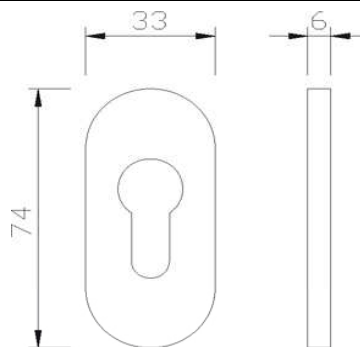

greenteQ Schieberosette PZ
oval 6 mm Ral 9016

Artikelnummer Preis
359542 1600 3,50 € / 1 Stck