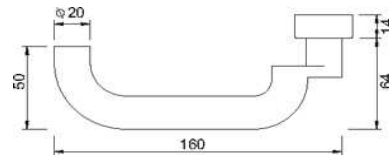

greenteQ Drückerlochteil DG60A.ER.ORS.LT fein matt

Artikelnummer Preis
312866 6500 25,14 € / 1 Stck