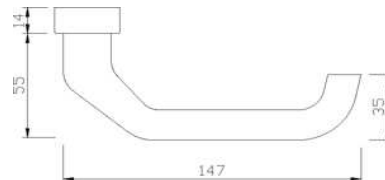

greenteQ Drückerlochteil DG59.AL.ORS.LT Ral 9016

Artikelnummer Preis
316631 1600 6,69 € / 1 Stck