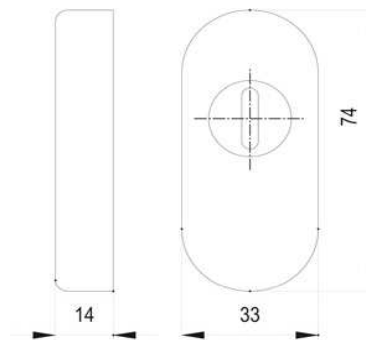

Artikelnummer Preis
971807 6500 2,07 € / 1 Stck

greenteQ Schieberosette
ZA PZ oval 14 mm ER fein matt

Artikelnummer Preis
359794 6500 27,03 € / 1 Stck

VBH-Drückergarnitur Nr.
2035ER/1080ER PZ 92 mm
niro matt