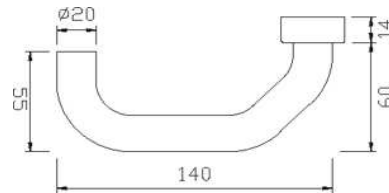

greenteQ Drückerlochteil DG60V.ER.ORS.LT fein matt

Artikelnummer Preis
995525 6500 14,61 € / 1 Stck