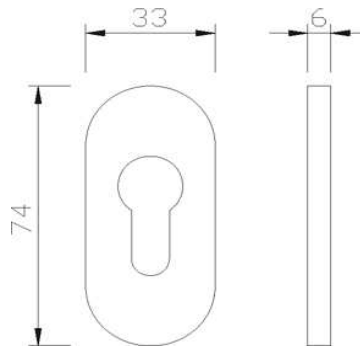

greenteQ Schieberosette PZ
oval 6 mm F1

Artikelnummer Preis
359542 0100 3,16 € / 1 Stck