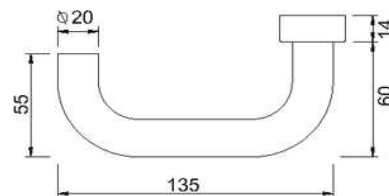

greenteQ Drückerlochteil DG60.ER.ORS.LT fein matt

Artikelnummer Preis
987209 6500 16,83 € / 1 Stck