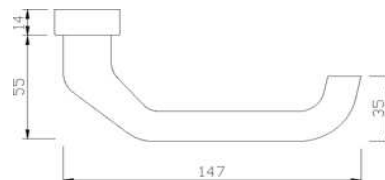

greenteQ Drückerlochteil DG59.AL.ORS.LT Ral 8019

Artikelnummer Preis
316631 8019 7,05 € / 1 Stck