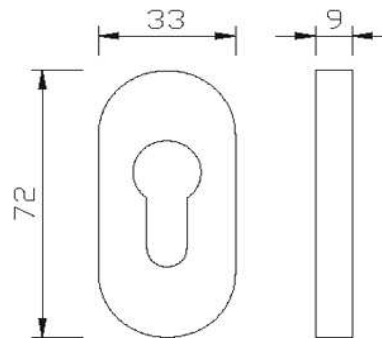

greenteQ Schlüsselrosette
PZ 9 mm ER fein matt