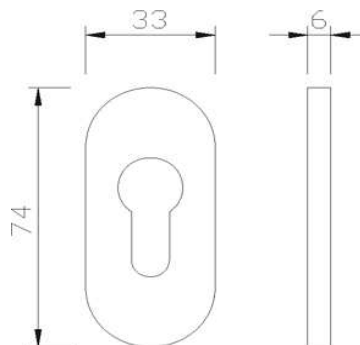

greenteQ Schieberosette PZ
oval 6 mm Ral 8019

Artikelnummer Preis
359542 8019 3,57 € / 1 Stck