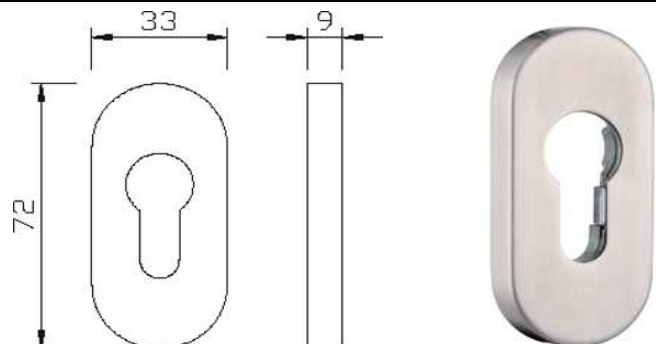

Artikelnummer Preis
354412 6500 8,12 € / 1 Stck