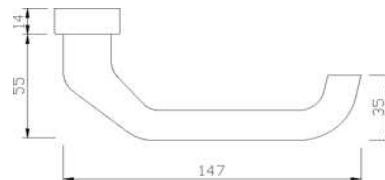

greenteQ Drückerlochteil DG59.AL.ORS.LT F1

Artikelnummer Preis
316631 0100 6,69 € / 1 Stck