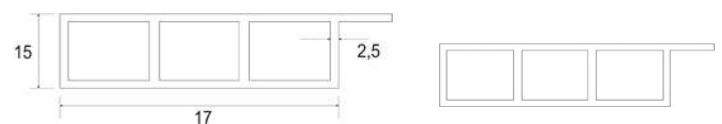

Verkleidungsprofil
17x15x6000 weiß

Artikelnummer Preis
345866 1000 4,20 € / 6 m