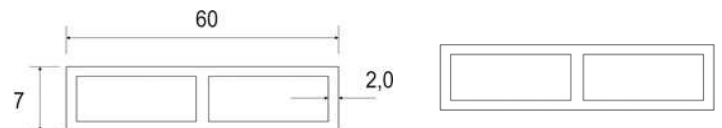

Kammerprofil 40x7x6000 weiß

Artikelnummer Preis
963220 1000 6,48 € / 6 m

Verkleidungsprofil 50x15x6000 weiß

Artikelnummer Preis
994409 1000 7,80 € / 6 m

Kammerprofil 60x7x6000 weiß

Artikelnummer Preis
941626 1000 6,48 € / 6 m