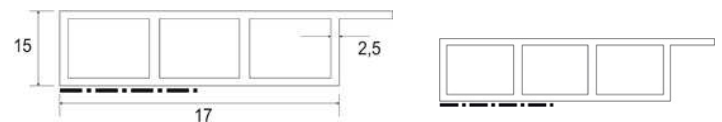

Verkleidungsprofil 17x15x6000 SK mN weiß

Artikelnummer Preis
345865 1000 5,64 € / 6 m