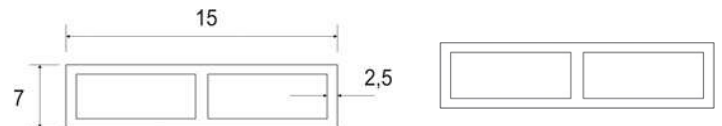

Kammerprofil 15x7 mm weiß

Artikelnummer Preis
965674 1000 4,32 € / 6 m