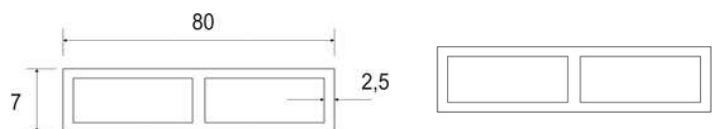

Kammerprofil 80x7x6000 weiß

Artikelnummer Preis
941230 1000 7,68 € / 6 m