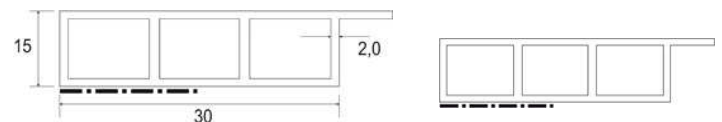

Verkleidungsprofil 30x15x6000 SK mN weiß

Artikelnummer Preis
333638 1000 9,36 € / 6 m