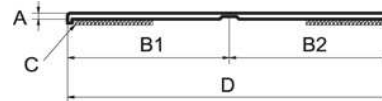

Artikelnummer Preis
180031 0002 103,40 € / 1 Krtn

greenteQ Klappwinkel
30x30 SK Krt´a 50 mtr weiß