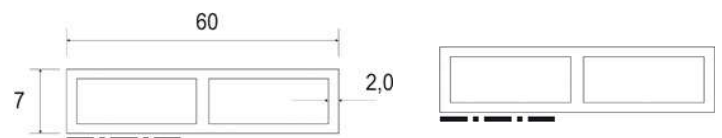

Kammerprofil 40x7x6000 SK weiß

Artikelnummer Preis
963226 1000 8,76 € / 6 m

Verkleidungsprofil 50x15x6000 SK weiß

Artikelnummer Preis
364192 1000 12,60 € / 6 m

Kammerprofil 60x7x6000 SK weiß

Artikelnummer Preis
941635 1000 10,20 € / 6 m