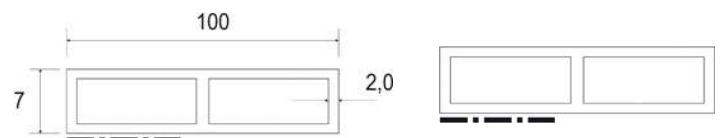

Verkleidungsprofil 65x15x6000 SK weiß

Artikelnummer Preis
364194 1000 14,40 € / 6 m

Kammerprofil 80x7x6000
SK weiß

Artikelnummer Preis
941636 1000 11,52 € / 6 m

Kammerprofil 100x7x6000
SK weiß

Artikelnummer Preis
304556 1000 16,32 € / 6 m