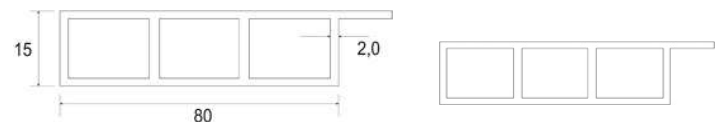

Kammerprofil 50x7x6000 mN weiß

Artikelnummer Preis
941625 1000 6,00 € / 6 m

Verkleidungsprofil 60x15x6000 weiß

Artikelnummer Preis
994410 1000 10,80 € / 6 m

Verkleidungsprofil 80x15x6000 weiß

Artikelnummer Preis
962918 1000 14,28 € / 6 m