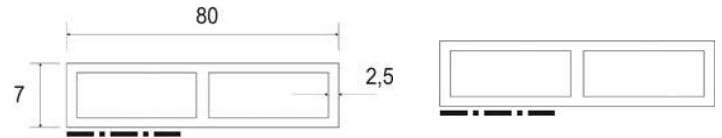

Kammerprofil 80x7x6000
SK weiß

Artikelnummer Preis
941636 1000 11,52 € / 6 m