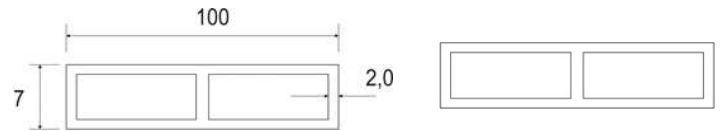

Verkleidungsprofil 65x15x6000 weiß

Artikelnummer Preis
319778 1000 11,52 € / 6 m

Kammerprofil 80x7x6000 weiß

Artikelnummer Preis
941230 1000 7,68 € / 6 m

Kammerprofil 100x7x6000 weiß

Artikelnummer Preis
941627 1000 11,88 € / 6 m