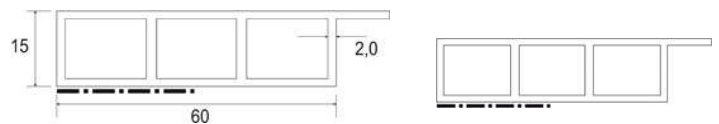

Verkleidungsprofil 60x15x6000 SK mN weiß

Artikelnummer Preis
362862 1000 13,68 € / 6 m