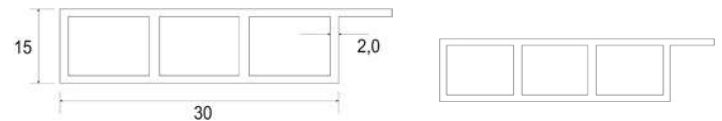

Verkleidungsprofil 30x15x6000 weiß

Artikelnummer Preis
994411 1000 6,00 € / 6 m