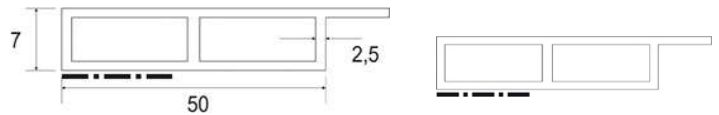

Kammerprofil 50x7x6000 SK mN weiß

Artikelnummer Preis
941634 1000 7,68 € / 6 m