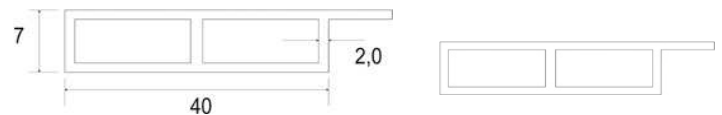

Kammerprofil 40x7x6000 mN weiß

Artikelnummer Preis
941624 1000 5,28 € / 6 m