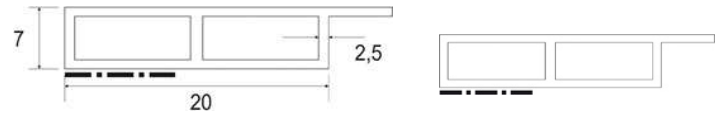

Kammerprofil 20x7x6000 SK mN weiß

Artikelnummer Preis
941629 1000 5,40 € / 6 m