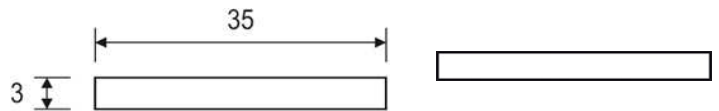

Flachprofil 35x3x6000 weiß

Artikelnummer Preis
924850 1000 3,84 € / 6 m