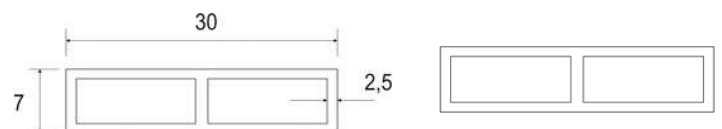

PVC-Winkelprofil 50x50x2 weiß

Artikelnummer Preis
951654 1000 10,80 € / 6 m

Kammerprofil 15x7 mm weiß

Artikelnummer Preis
965674 1000 4,32 € / 6 m

Kammerprofil 30x7x6000 weiß

Artikelnummer Preis
306623 1000 5,40 € / 6 m