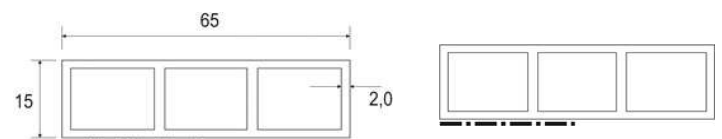

Verkleidungsprofil 65x15x6000 SK weiß

Artikelnummer Preis
364194 1000 14,40 € / 6 m