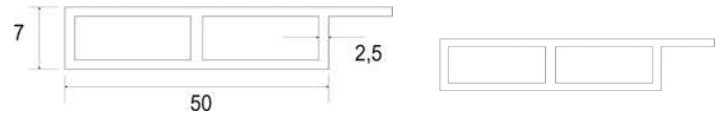

Kammerprofil 50x7x6000 mN weiß

Artikelnummer Preis
941625 1000 6,00 € / 6 m