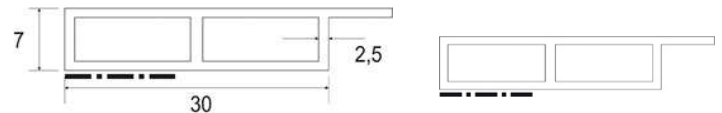

Verkleidungsprofil 17x15x6000 SK mN weiß

Artikelnummer Preis
345865 1000 5,64 € / 6 m

Kammerprofil 20x7x6000 SK mN weiß

Artikelnummer Preis
941629 1000 5,40 € / 6 m

Kammerprofil 30x7x6000 SK mN weiß

Artikelnummer Preis
941631 1000 5,88 € / 6 m