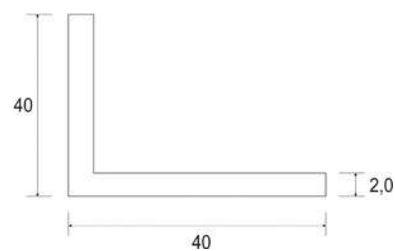

PVC-Winkelprofil 25x100x2.5 weiß

Artikelnummer Preis
951660 1000 18,60 € / 6 m

PVC-Winkelprofil 30x30x2 weiß

Artikelnummer Preis
951651 1000 7,32 € / 6 m

PVC-Winkelprofil 40x40x2 weiß

Artikelnummer Preis
951652 1000 9,12 € / 6 m