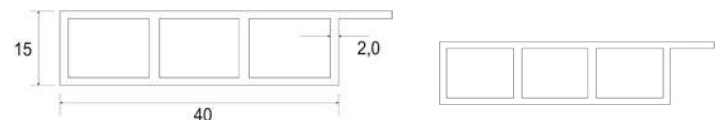

Verkleidungsprofil 30x15x6000 weiß

Artikelnummer Preis
994411 1000 6,00 € / 6 m

Kammerprofil 40x7x6000 mN weiß

Artikelnummer Preis
941624 1000 5,28 € / 6 m

Verkleidungsprofil 40x15x6000 weiß

Artikelnummer Preis
994407 1000 6,24 € / 6 m