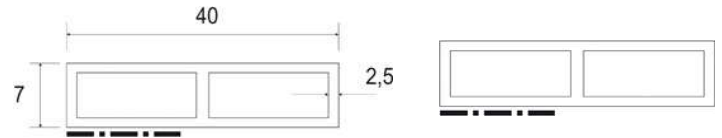

Kammerprofil 40x7x6000 SK weiß

Artikelnummer Preis
963226 1000 8,76 € / 6 m