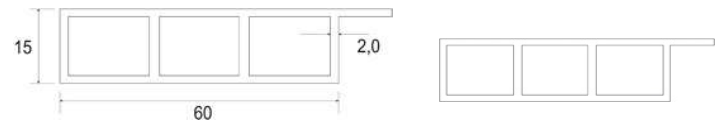

Verkleidungsprofil 60x15x6000 weiß

Artikelnummer Preis
994410 1000 10,80 € / 6 m