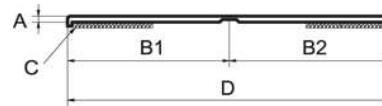

Flachprofil 70x3x4500 SK- WL weiß

Artikelnummer Preis
941200 1000 9,10 € / 4,5 m

Flachprofil 80x3x4500 SK- WL weiß

Artikelnummer Preis
941203 1000 10,00 € / 4,5 m

greenteQ Klappwinkel
25x25 SK Krt´a 50 mtr weiß