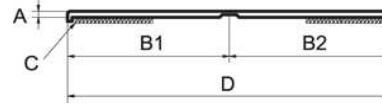

Artikelnummer Preis
180031 0001 94,60 € / 1 Krtn

greenteQ Klappwinkel
20x40 SK Krt´a 50 mtr weiß