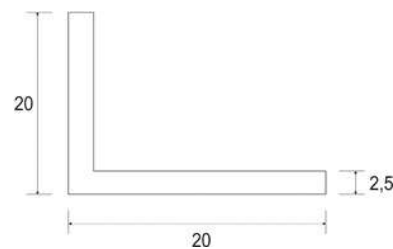

Artikelnummer Preis
180031 0001 94,60 € / 1 Krtn

greenteQ Klappwinkel
20x40 SK Krt´a 50 mtr weiß

Artikelnummer Preis
180031 0002 103,40 € / 1 Krtn

greenteQ Klappwinkel
30x30 SK Krt´a 50 mtr weiß

Artikelnummer Preis
180031 0003 103,40 € / 1 Krtn

PVC-Winkelprofil 20x20x2.5
weiß

Artikelnummer Preis
927004 1000 5,52 € / 6 m

PVC-Winkelprofil 20x30x2.5

weiß

Artikelnummer Preis
927005 1000 6,12 € / 6 m

PVC-Winkelprofil 20x50x2.5

weiß

Artikelnummer Preis
927008 1000 8,04 € / 6 m