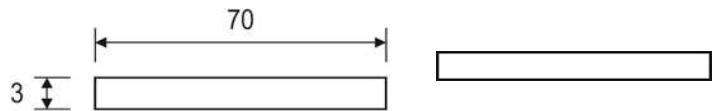

Flachprofil 50x3x6000 weiß

Artikelnummer Preis
924852 1000 5,64 € / 6 m

Flachprofil 60x3x6000 weiß

Artikelnummer Preis
924853 1000 6,48 € / 6 m

Flachprofil 70x3x6000 weiß

Artikelnummer Preis
924854 1000 8,52 € / 6 m