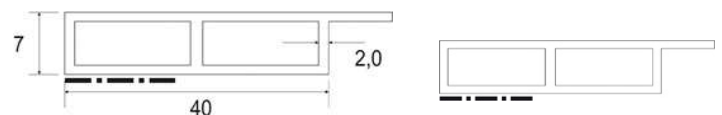

Kammerprofil 40x7x6000 SK mN weiß

Artikelnummer Preis
941632 1000 6,60 € / 6 m