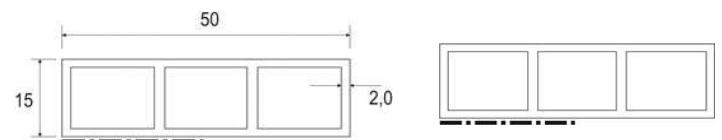

Verkleidungsprofil 50x15x6000 SK weiß

Artikelnummer Preis
364192 1000 12,60 € / 6 m