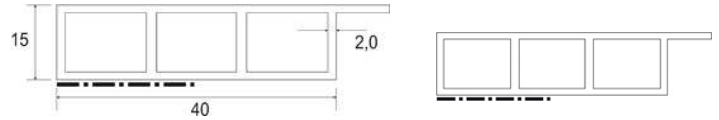

Verkleidungsprofil 30x15x6000 SK mN weiß

Artikelnummer Preis
333638 1000 9,36 € / 6 m

Kammerprofil 40x7x6000 SK mN weiß

Artikelnummer Preis
941632 1000 6,60 € / 6 m

Verkleidungsprofil 40x15x6000 SK mN weiß