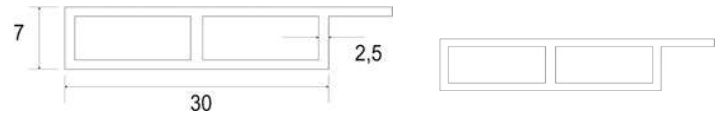

Verkleidungsprofil
17x15x6000 weiß

Artikelnummer Preis
345866 1000 4,20 € / 6 m

Kammerprofil 20x7x6000
mN weiß

Artikelnummer Preis
941622 1000 3,96 € / 6 m

Kammerprofil 30x7x6000 mN weiß

Artikelnummer Preis
941623 1000 4,32 € / 6 m