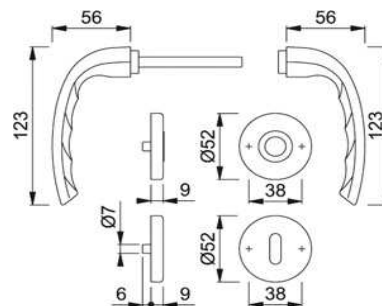

**ZT-Garnitur
M1710RH/42KV/42KVS
RHF+SST OB F71**

Artikelnummer Preis
380245 7100 16,47 € / 1 Grt