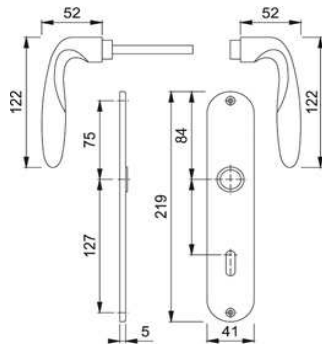

**ZT-Langschildgrt M151/302
SST PZ F71**

Artikelnummer Preis
381703 7100 31,28 € / 1 Grt