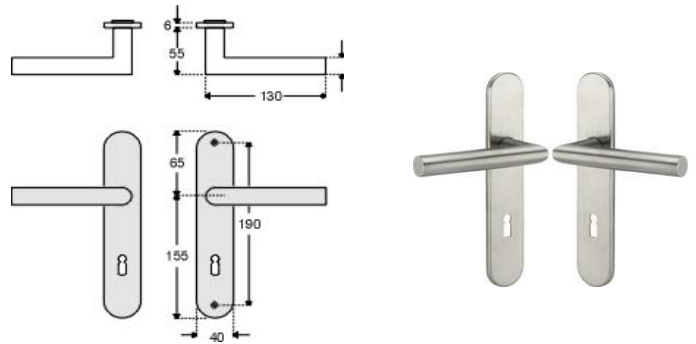

**VBH WC-DG 61.ER.LS 90
Grad-Form TS 40 niro**

Artikelnummer Preis
312841 6500 47,55 € / 1 Grt