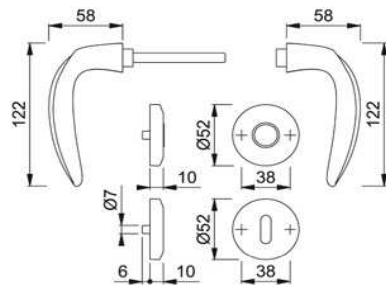

Artikelnummer Preis
379865 7100 23,85 € / 1 Grt

BAD-Garnitur
M1530/23KV/23KVS
RHF+SST SK/OL F71