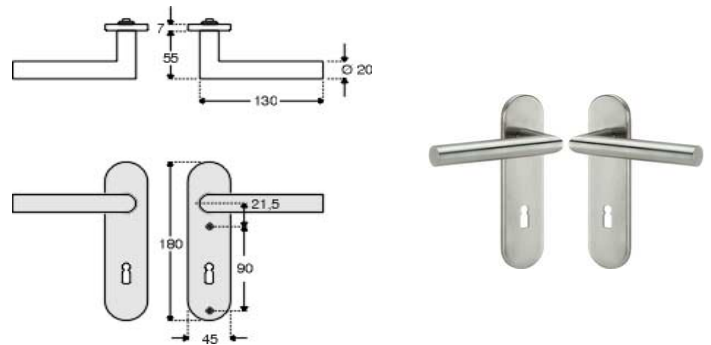

**VBH DG 61.ER.KS 90 Grad-
Form BB TS 40 niro**

Artikelnummer Preis
312857 6500 47,55 € / 1 Grt