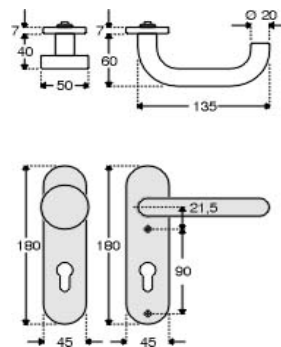

Artikelnummer Preis
971813 6500 28,68 € / 1 Grt

**VBH-RSW1 gerade Form Nr
62 Knopf1 PZ TS40 niro**

Artikelnummer Preis
977570 6500 44,08 € / 1 Grt

**VBH DG 60.KS U-Form BB
TS 40 niro**

Artikelnummer Preis
312845 6500 41,76 € / 1 Grt

**VBH DG 60.KS U-Form PZ
TS 40 niro**

Artikelnummer Preis
312846 6500 41,76 € / 1 Grt

**VBH WC DG 60.KS U-Form
TS 40 niro**

Artikelnummer Preis
312847 6500 47,55 € / 1 Grt

**VBH KSW U-Form Nr 60 PZ
TS 40 niro**