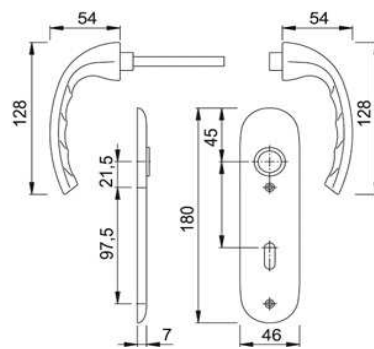

**ZT-Garnitur 1710/273KP
SST OB F1**

Artikelnummer Preis
381669 0100 7,00 € / 1 Grt