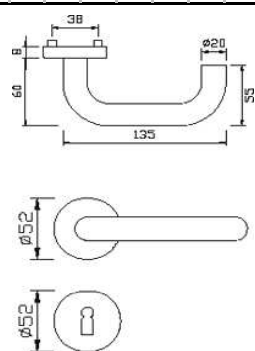

Artikelnummer Preis
971815 6500 22,32 € / 1 Grt

greenteQ ZT-
Drückergrt.DG60.ER.RS BB
fein matt