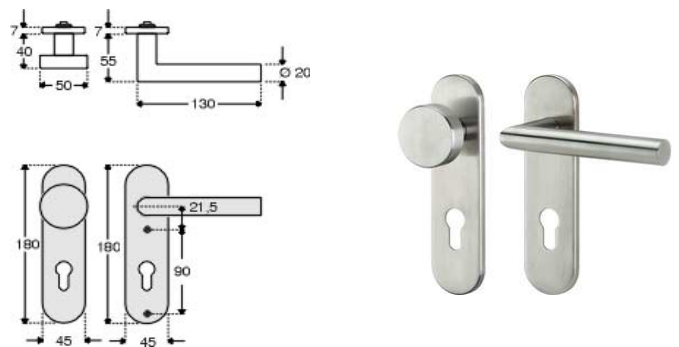

**VBH KSW 90 Grad-Form Nr
61 PZ TS 40 niro**

Artikelnummer Preis
312864 6500 59,13 € / 1 Grt