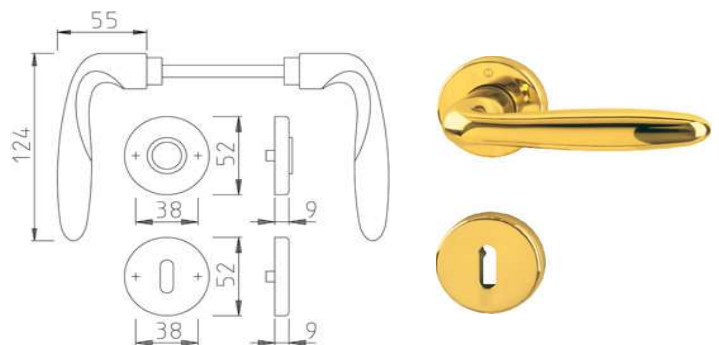

Artikelnummer Preis
380249 7100 53,97 € / 1 Grt

ZT-Langschildgrt M151/302
SST OB F71