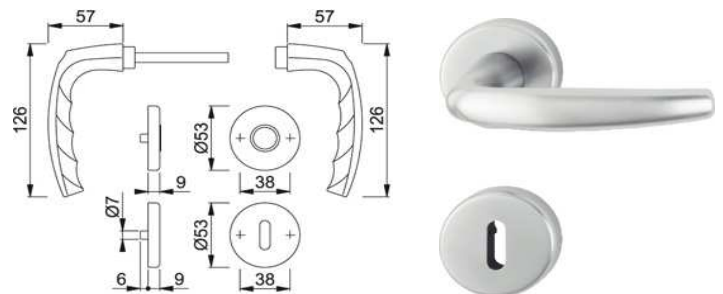

Artikelnummer Preis
381658 0100 17,94 € / 1 Grt

ZT-Garnitur 1530/273P
RHF+SST OB 72 F1