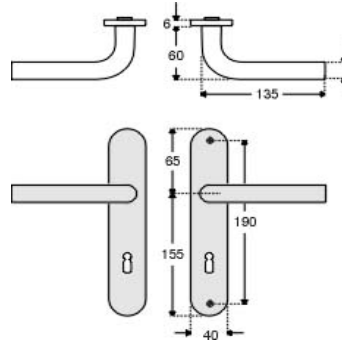

VBH-DG 62.LS gerade Form
PZ TS 40 niro

Artikelnummer   Preis
312834 6500   35,97 € / 1 Grt