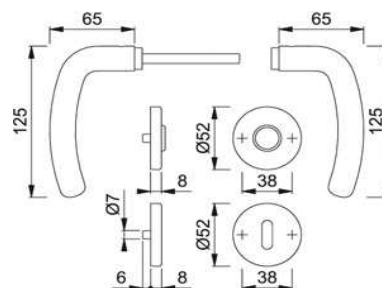

ZT-Garnitur
E1310Z/42KV/42KVS
RHF+SST OB F69

Artikelnummer Preis
381679 6900 19,23 € / 1 Grt

ZT-Garnitur
E1310Z/42KV/42KVS
RHF+SST PZ F69

Artikelnummer Preis
381680 6900 19,23 € / 1 Grt

BAD-Garnitur
E1310Z/42KV/42KVS
RHF+SST SK/OL F69

Artikelnummer Preis
381681 6900 32,22 € / 1 Grt

ZT-Rosettenwegrt
E58/42KV/42KVS/1310Z
RHF+SST PZ F69

Artikelnummer Preis
381682 6900 32,22 € / 1 Grt