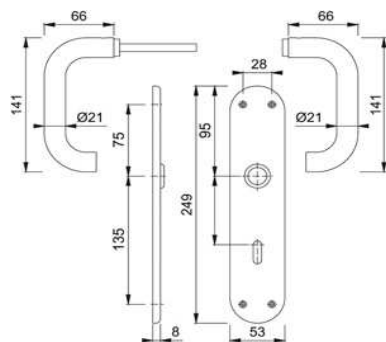

ZT-Garnitur E138Z/3334
SST OB F69

Artikelnummer Preis
382028 6900 48,74 € / 1 Grt

ZT-Garnitur E138Z/3334
SST PZ F69

Artikelnummer Preis
382029 6900 48,74 € / 1 Grt

ZT-Garnitur E138Z/3334
SST SK/OL F69

Artikelnummer Preis
382030 6900 69,51 € / 1 Grt