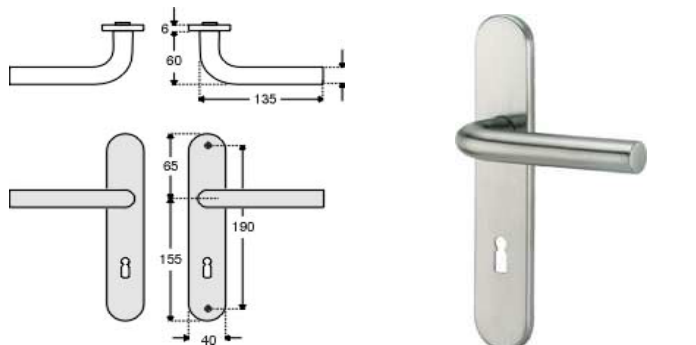

**VBH-DG 62.LS gerade Form
BB TS 40 niro**

Artikelnummer Preis
312833 6500 35,97 € / 1 Grt