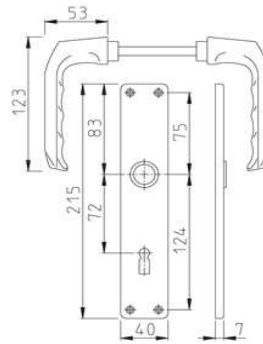

**BAD-Garnitur 113P/202SP
SK/OL F1**

Artikelnummer Preis
959923 0100 17,19 € / 1 Grt