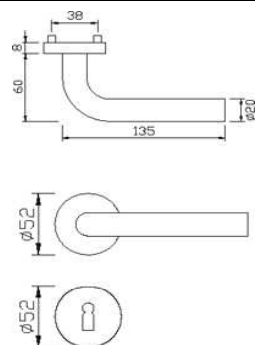

Artikelnummer Preis
971811 6500 22,32 € / 1 Grt

**greenteQ ZT-
Drückergrt.DG62.ER.RS PZ
fein matt**