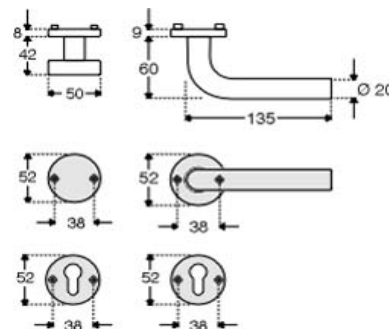

Artikelnummer Preis
971813 6500 28,68 € / 1 Grt

**VBH-RSW1 gerade Form Nr
62 Knopf1 PZ TS40 niro**

Artikelnummer Preis
977570 6500 44,08 € / 1 Grt

**VBH DG 60.KS U-Form BB
TS 40 niro**

Artikelnummer Preis
312845 6500 41,76 € / 1 Grt