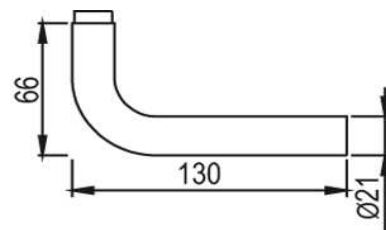

Artikelnummer Preis
390325 6900 15,14 € / 1 Grt

BAD-Garnitur
E150Z/42KV/42KVS
RHF+SST SK/OL F69