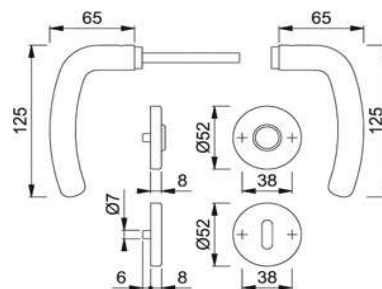

Artikelnummer Preis
381681 6900 32,22 € / 1 Grt

ZT-Rosettenwegrt
E58/42KV/42KVS/1310Z
RHF+SST PZ F69