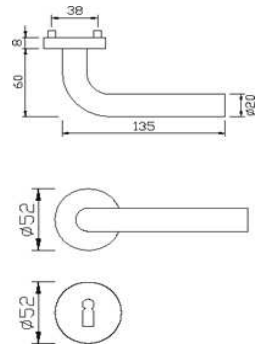

**greenteQ ZT-
Drückergrt.DG62.ER.RS BB
fein matt**