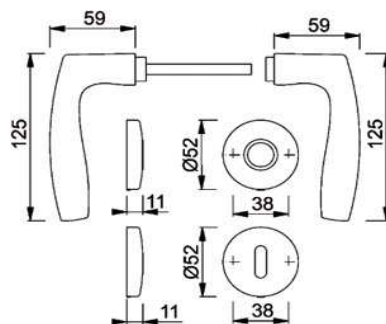

**ZT-Garnitur
M1515/23KV/23KVS
RHF+SST OB F71**

Artikelnummer Preis
379863 7100 20,92 € / 1 Grt