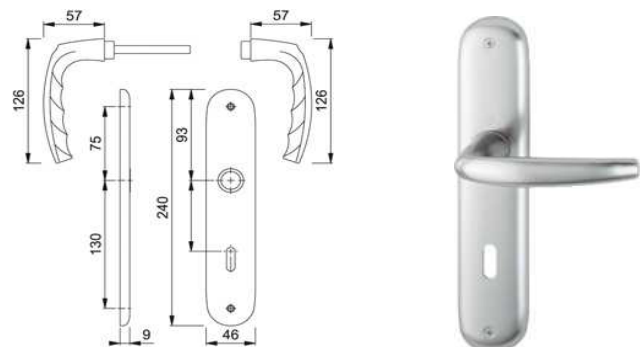

Artikelnummer Preis
381651 0100 8,08 € / 1 Grt