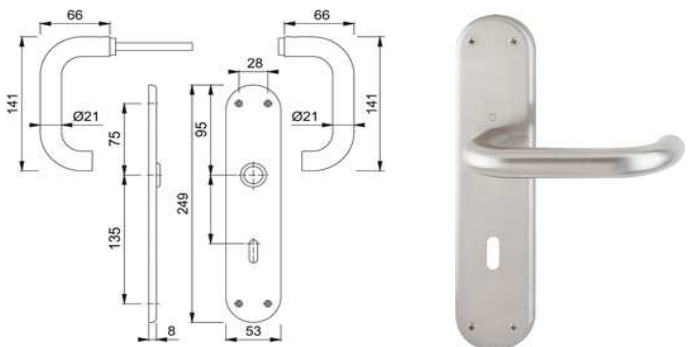

Artikelnummer Preis
382028 6900 48,74 € / 1 Grt