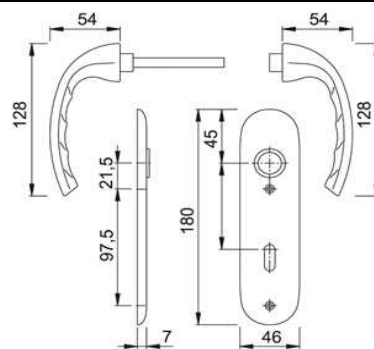

**ZT-Wechselgrt
54/273P/1710 RHF+SST PZ
F1**

Artikelnummer Preis
381668 0100 14,44 € / 1 Grt

**ZT-Garnitur 1710/273KP
SST OB F1**

Artikelnummer Preis
381669 0100 7,00 € / 1 Grt

**ZT-Garnitur 1710/273KP
SST PZ F1**