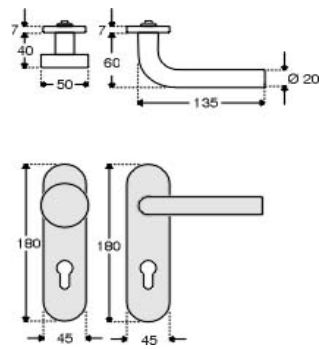

Artikelnummer Preis
312853 6500 41,76 € / 1 Grt

**VBH DG 62 KSW gerade
Form m.Kurzschild PZ TS
40 mm niro**