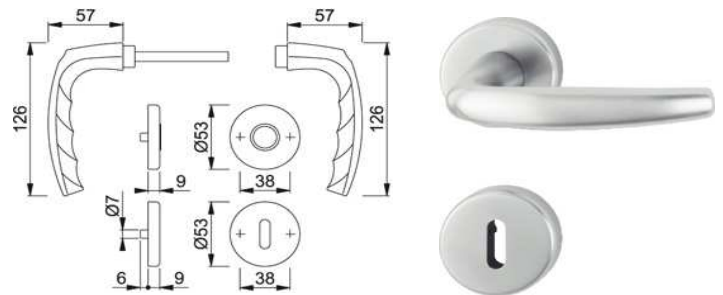

BAD-Garnitur
1510/42KV/42KVS RHF+SST
SK/OL F1

Artikelnummer Preis
384399 0100 30,14 € / 1 Grt

ZT-Wegrt
58/42KV/42KVS/1510
RHF+SST PZ F1

Artikelnummer Preis
382406 0100 42,94 € / 1 Grt

ZT-Garnitur
1530/42KV/42KVS RHF+SST
OB F1