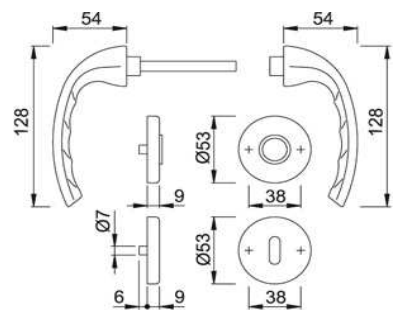

**ZT-Rosettengrt
1710/42KV/42KVS RHF+SST
OB F1**

Artikelnummer Preis
381673 0100 10,27 € / 1 Grt