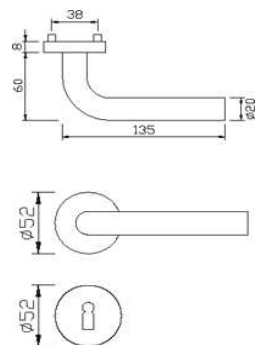

Artikelnummer Preis
971813 6500 28,68 € / 1 Grt

**VBH-RSW1 gerade Form Nr
62 Knopf1 PZ TS40 niro**

Artikelnummer Preis
977570 6500 44,08 € / 1 Grt

**VBH DG 60.KS U-Form BB
TS 40 niro**

Artikelnummer Preis
312845 6500 41,76 € / 1 Grt