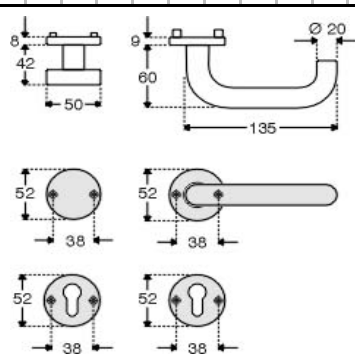

Artikelnummer Preis
971816 6500 28,68 € / 1 Grt

VBH RSW1 U-Form Nr 60
Knopf1 PZ TS 40 niro