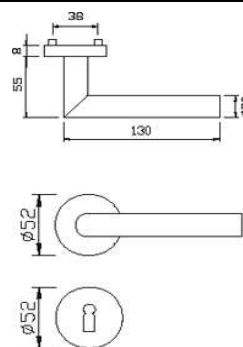

Artikelnummer Preis
971809 6500 26,40 € / 1 Grt

**greenteQ ZT-
Drückergrt.DG61.ER.RS WC
fein matt**