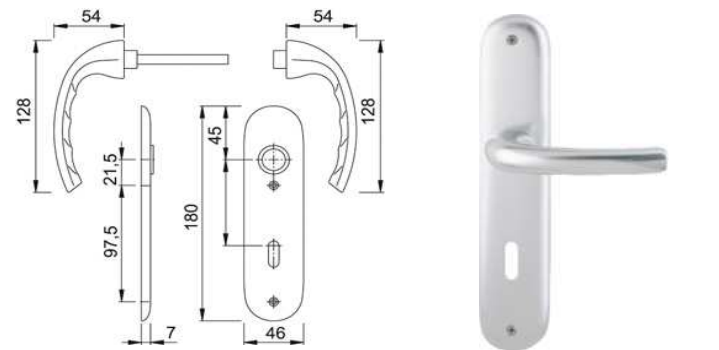

BAD-Rosettengrt
1710/42KV/42KVS RHF+SST
SK/OL F1

Artikelnummer Preis
381675 0100 17,19 € / 1 Grt

ZT-Wechselgrt
54/42KV/42KVS/1710
RHF+SST PZ F1

Artikelnummer Preis
381676 0100 17,19 € / 1 Grt

ZT-Garnitur 1710/273P
RHF+SST OB F1