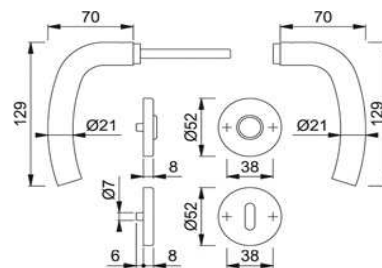

ZT-Rosettenwegrt
E58/42KV/42KVS/1310Z
RHF+SST PZ F69

Artikelnummer Preis
381682 6900 32,22 € / 1 Grt

ZT-Garnitur
E1365Z/42KV/42KVS
RHF+SST OB F69

Artikelnummer Preis
381683 6900 16,04 € / 1 Grt

ZT-Garnitur
E1365Z/42KV/42KVS
RHF+SST PZ F69