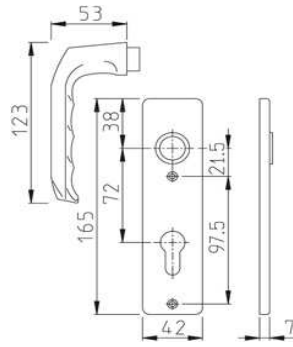

**ZT-Garnitur 113P/202KP BB
F1**

Artikelnummer Preis
972139 0100 9,27 € / 1 Grt

**ZT-Garnitur 113P/202KP PZ
F1**

Artikelnummer Preis
972149 0100 9,27 € / 1 Grt

**BAD-Garnitur 113P/202KP
SK/OL F1**

Artikelnummer Preis
959927 0100 17,19 € / 1 Grt