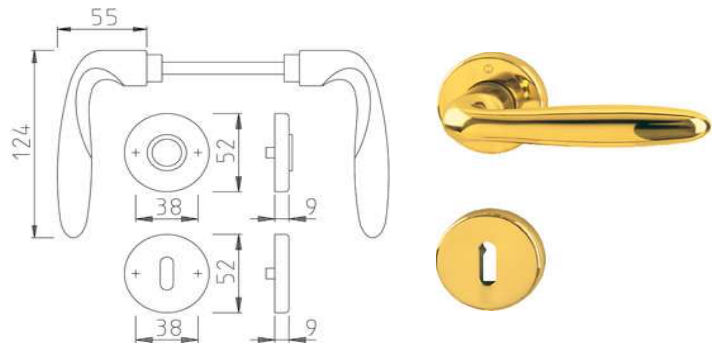

ZT-Garnitur
M151/42KV/42KVS
RHF+SST OB F71

Artikelnummer Preis
380247 7100 36,42 € / 1 Grt

ZT-Garnitur
M151/42KV/42KVS
RHF+SST PZ F71