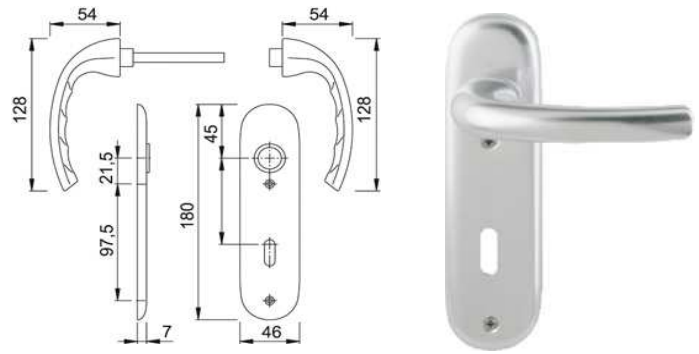

**BAD-Garnitur 1710/273KP
SST SK/OL F1**

Artikelnummer Preis
381671 0100 13,95 € / 1 Grt