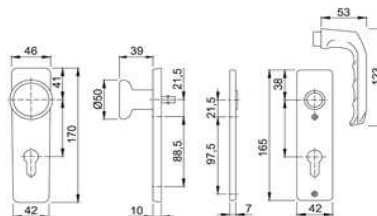

**ZT-Wechselgrt
54/227K/202KP/AP/113P PZ
F1**

Artikelnummer Preis
959953 0100 22,44 € / 1 Grt