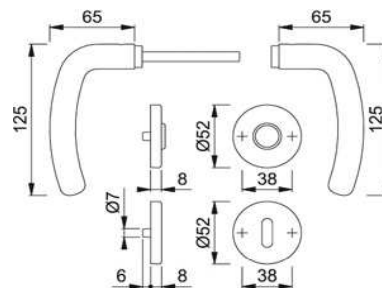

Artikelnummer Preis
381680 6900 19,23 € / 1 Grt

BAD-Garnitur
E1310Z/42KV/42KVS
RHF+SST SK/OL F69