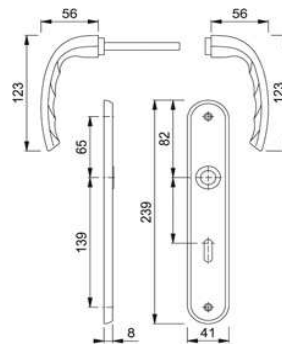

**ZT-Garnitur M1710RH/265
RHF+SST OB 72 F71**

Artikelnummer Preis
381709 7100 16,42 € / 1 Grt