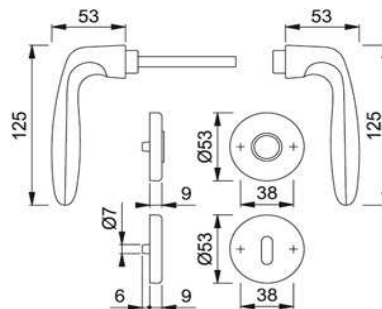

BAD-Garnitur
1510/42KV/42KVS RHF+SST
SK/OL F1

Artikelnummer Preis
384399 0100 30,14 € / 1 Grt

ZT-Wegrt
58/42KV/42KVS/1510
RHF+SST PZ F1

Artikelnummer Preis
382406 0100 42,94 € / 1 Grt

ZT-Garnitur
1530/42KV/42KVS RHF+SST
OB F1