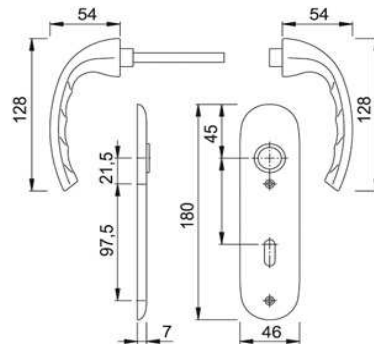

**BAD-Garnitur 1710/273P
RHF+SST SK/OL F1**

Artikelnummer Preis
381667 0100 14,44 € / 1 Grt