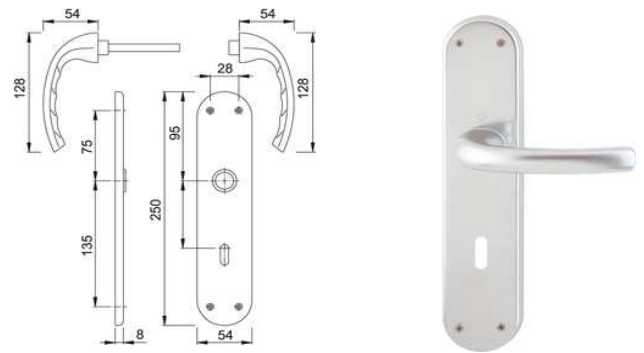

**ZT-Garnitur 1710/3334 SST
OB F1**

Artikelnummer Preis
382025 0100 14,98 € / 1 Grt