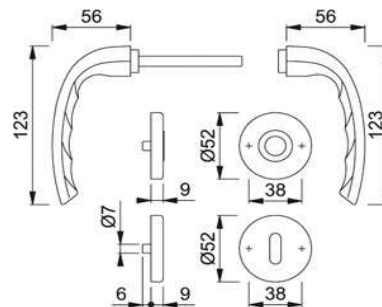

**BAD-Garnitur
M1710RH/42KV/42KVS
RHF+SST OL/SK F71**

Artikelnummer Preis
380246 7100 30,52 € / 1 Grt