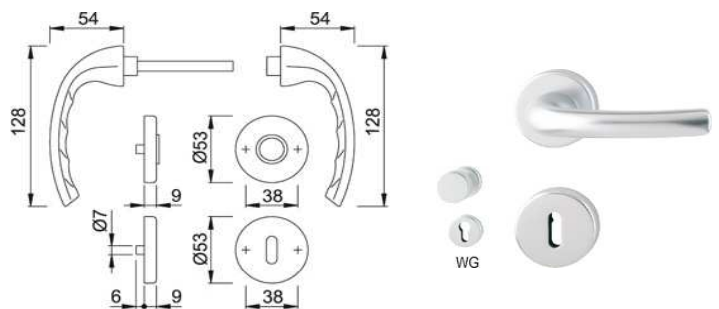

BAD-Rosettengrt
1710/42KV/42KVS RHF+SST
SK/OL F1

Artikelnummer Preis
381675 0100 17,19 € / 1 Grt

ZT-Wechselgrt
54/42KV/42KVS/1710
RHF+SST PZ F1

Artikelnummer Preis
381676 0100 17,19 € / 1 Grt

ZT-Garnitur 1710/273P
RHF+SST OB F1