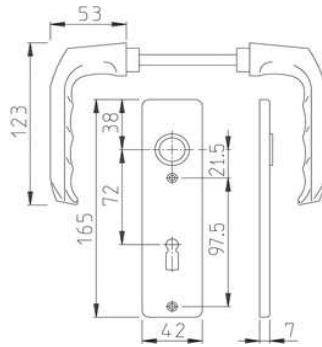

**ZT-Garnitur 113P/202KP BB
F1**

Artikelnummer Preis
972139 0100 9,27 € / 1 Grt

**ZT-Garnitur 113P/202KP PZ
F1**

Artikelnummer Preis
972149 0100 9,27 € / 1 Grt

**BAD-Garnitur 113P/202KP
SK/OL F1**

Artikelnummer Preis
959927 0100 17,19 € / 1 Grt