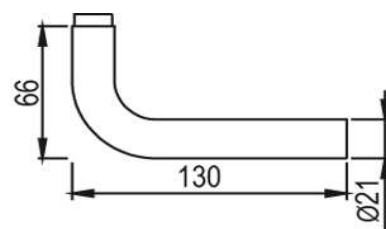

Artikelnummer Preis
390327 6900 25,95 € / 1 Grt