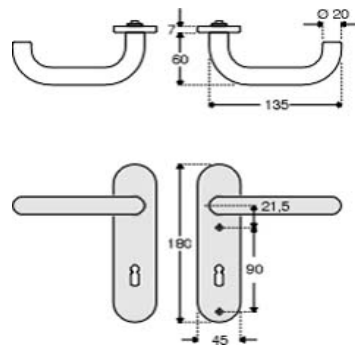

**VBH WC DG 60.KS U-Form
TS 40 niro**

Artikelnummer Preis
312847 6500 47,55 € / 1 Grt