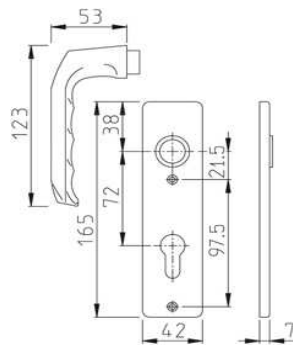

**ZT-Garnitur 113P/202KP BB
F1**

Artikelnummer Preis
972139 0100 9,27 € / 1 Grt

**ZT-Garnitur 113P/202KP PZ
F1**

Artikelnummer Preis
972149 0100 9,27 € / 1 Grt

**BAD-Garnitur 113P/202KP
SK/OL F1**

Artikelnummer Preis
959927 0100 17,19 € / 1 Grt