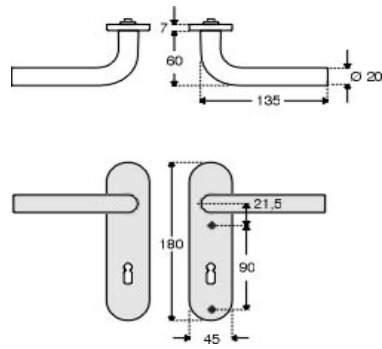

**VBH WC-DG 61.ER.KS 90
Grad-Form TS 40 niro**

Artikelnummer Preis
312863 6500 53,36 € / 1 Grt

**VBH KSW 90 Grad-Form Nr
61 PZ TS 40 niro**

Artikelnummer Preis
312864 6500 59,13 € / 1 Grt

**VBH DG 62 gerade Form
m.Kurzschild PZ TS 40 mm
niro**