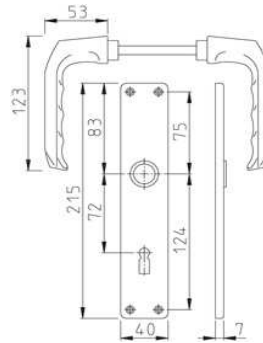

**ZT-Garnitur 113P/202SP BB
F1**

Artikelnummer Preis
959932 0100 9,27 € / 1 Grt