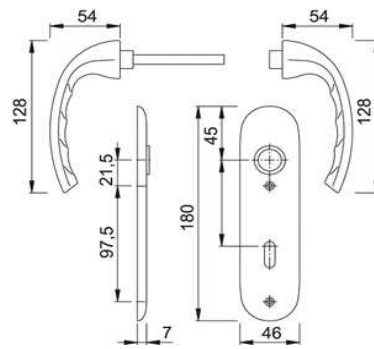

**ZT-Wechselgrt
54/273P/1710 RHF+SST PZ
F1**

Artikelnummer Preis
381668 0100 14,44 € / 1 Grt