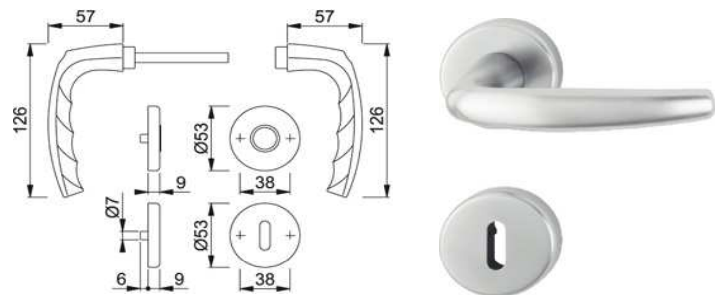

Artikelnummer Preis
381657 0100 10,90 € / 1 Grt

BAD-Garnitur
1530/42KV/42KVS RHF+SST
SK/OL F1