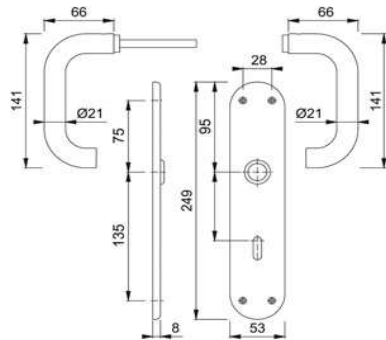

ZT-Garnitur E138Z/3334
SST PZ F69