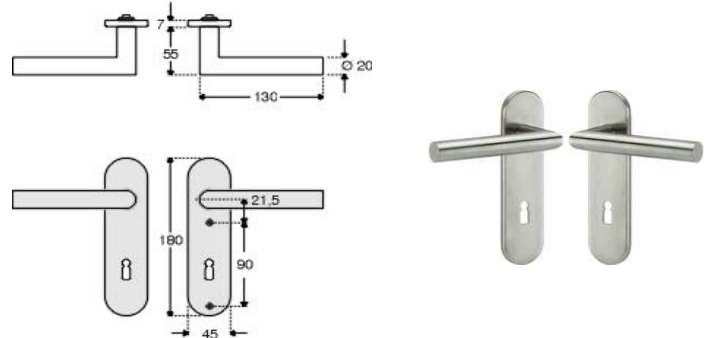

**VBH DG 61.ER.KS 90 Grad-
Form PZ TS 40 niro**

Artikelnummer Preis
312861 6500 47,55 € / 1 Grt