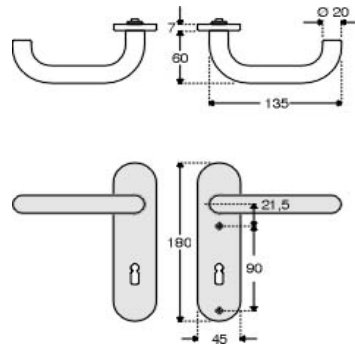

Artikelnummer Preis
971813 6500 28,68 € / 1 Grt

**VBH-RSW1 gerade Form Nr
62 Knopf1 PZ TS40 niro**

Artikelnummer Preis
977570 6500 44,08 € / 1 Grt

**VBH DG 60.KS U-Form BB
TS 40 niro**

Artikelnummer Preis
312845 6500 41,76 € / 1 Grt