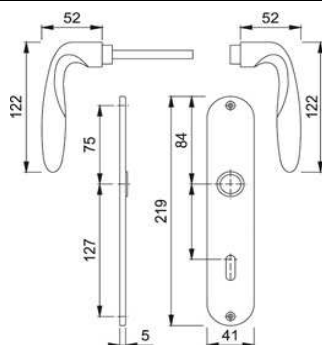

**BAD-Garnitur M151/302
SST SK/OL F71**

Artikelnummer Preis
381704 7100 48,87 € / 1 Grt