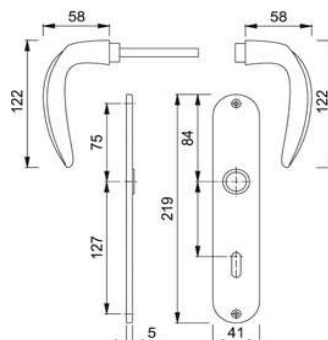

ZT-Garnitur
M1530/23KV/23KVS
RHF+SST OB F71

Artikelnummer Preis
379865 7100 23,85 € / 1 Grt

BAD-Garnitur
M1530/23KV/23KVS
RHF+SST SK/OL F71

Artikelnummer Preis
379866 7100 45,34 € / 1 Grt

ZT-Garnitur M1530/302 SST
OB 72 F71