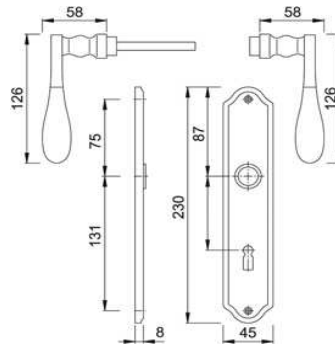

ZT-Garnitur M112PL/310 BB F71

Artikelnummer Preis
939132 7100 36,80 € / 1 Grt