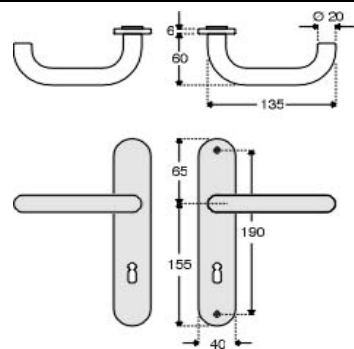

Artikelnummer Preis
312823 6500 35,97 € / 1 Grt

**VBH DG 60.LS U-Form PZ
TS 40 niro**