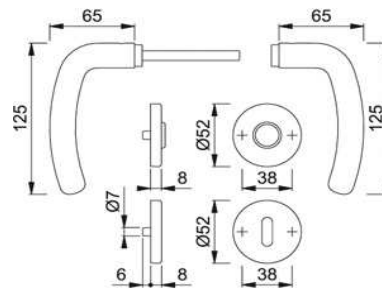

ZT-Garnitur
E150Z/42KV/42KVS
RHF+SST OB F69

Artikelnummer Preis
390325 6900 15,14 € / 1 Grt

BAD-Garnitur
E150Z/42KV/42KVS
RHF+SST SK/OL F69

Artikelnummer Preis
390327 6900 25,95 € / 1 Grt

ZT-Garnitur
E1310Z/42KV/42KVS
RHF+SST OB F69