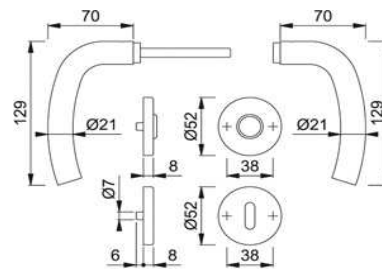

Artikelnummer Preis
381685 6900 29,02 € / 1 Grt

ZT-Rosettenwegrt
E58/42KV/42KVS/1365Z
RHF+SST PZ F69