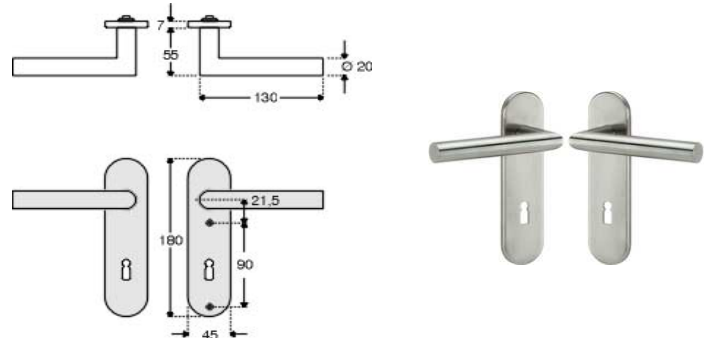

Artikelnummer Preis
312850 6500 53,36 € / 1 Grt

**VBH DG 61.ER.KS 90 Grad-
Form BB TS 40 niro**

Artikelnummer Preis
312857 6500 47,55 € / 1 Grt

**VBH DG 61.ER.KS 90 Grad-
Form PZ TS 40 niro**

Artikelnummer Preis
312861 6500 47,55 € / 1 Grt

**VBH WC-DG 61.ER.KS 90
Grad-Form TS 40 niro**

Artikelnummer Preis
312863 6500 53,36 € / 1 Grt

**VBH KSW 90 Grad-Form Nr
61 PZ TS 40 niro**

Artikelnummer Preis
312864 6500 59,13 € / 1 Grt

**VBH DG 62 gerade Form
m.Kurzschild PZ TS 40 mm
niro**