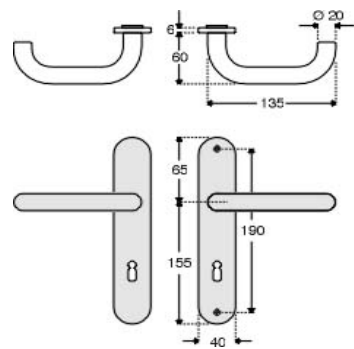

Artikelnummer Preis
312856 6500 53,36 € / 1 Grt

**VBH DG 60.LS U-Form BB
TS 40 niro**