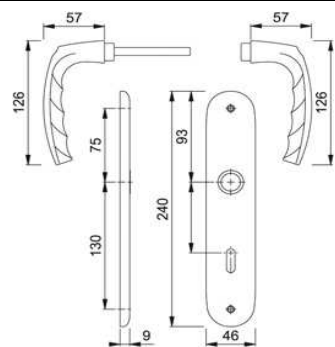

ZT-Garnitur 1530/273P
RHF+SST OB 72 F1

Artikelnummer Preis
381651 0100 8,08 € / 1 Grt

**ZT-Garnitur 1530/273P
RHF+SST PZ 72 F1**

Artikelnummer Preis
381652 0100 8,08 € / 1 Grt

**BAD-Garnitur 1530/273P
RHF+SST SK/OL F1**