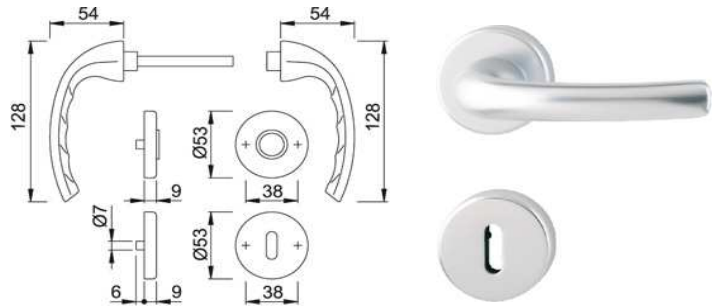

BAD-Rosettengrt
1710/42KV/42KVS RHF+SST
SK/OL F1

Artikelnummer Preis
381675 0100 17,19 € / 1 Grt