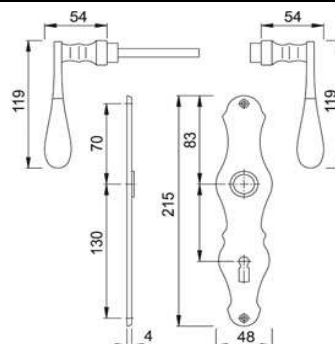

ZT-Garnitur M112SL/207SL BB 72 F71

Artikelnummer Preis
371521 7100 8,60 € / 1 Grt