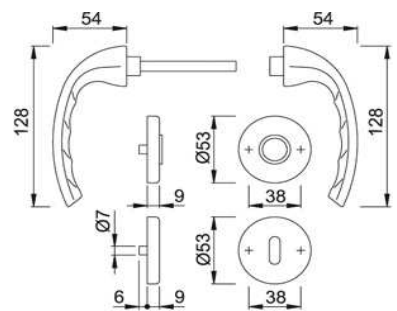

**ZT-Rosettengrt
1710/42KV/42KVS RHF+SST
PZ F1**

Artikelnummer Preis
381674 0100 10,27 € / 1 Grt