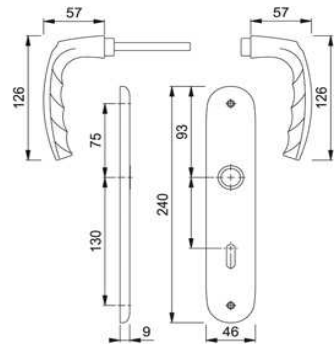

**ZT-Garnitur 1530/273P
RHF+SST PZ 72 F1**

Artikelnummer Preis
381652 0100 8,08 € / 1 Grt