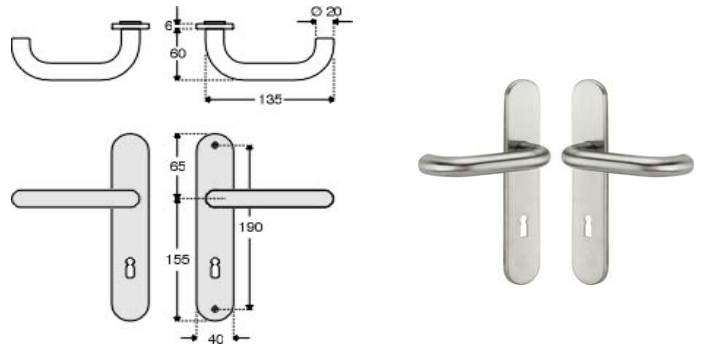

**VBH WC-DG 60.LS U-Form
TS 40 niro**

Artikelnummer Preis
312830 6500 41,76 € / 1 Grt