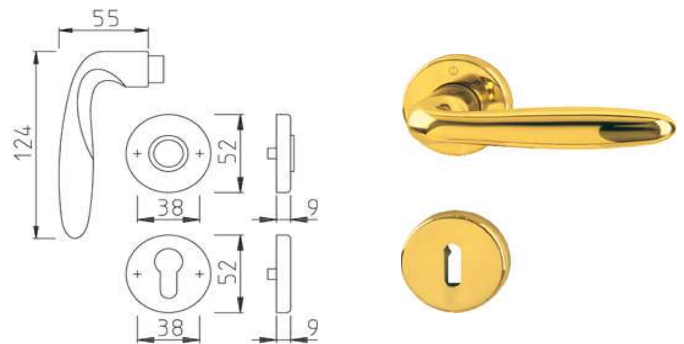

ZT-Garnitur M112SL/207SL BB 72 F71

Artikelnummer Preis
371521 7100 8,60 € / 1 Grt

ZT-Garnitur
M151/42KV/42KVS
RHF+SST OB F71

Artikelnummer Preis
380247 7100 36,42 € / 1 Grt

ZT-Garnitur
M151/42KV/42KVS
RHF+SST PZ F71