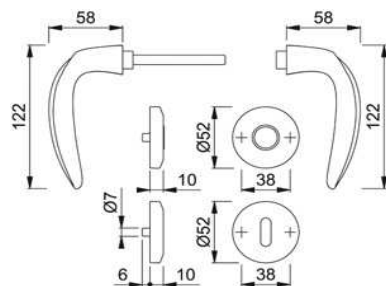

BAD-Garnitur
M1515/23KV/23KVS
RHF+SST F71

Artikelnummer Preis
379864 7100 35,86 € / 1 Grt

ZT-Garnitur
M1530/23KV/23KVS
RHF+SST OB F71

Artikelnummer Preis
379865 7100 23,85 € / 1 Grt

BAD-Garnitur
M1530/23KV/23KVS
RHF+SST SK/OL F71

Artikelnummer Preis
379866 7100 45,34 € / 1 Grt

ZT-Garnitur M1530/302 SST
OB 72 F71

Artikelnummer Preis
381706 7100 22,59 € / 1 Grt