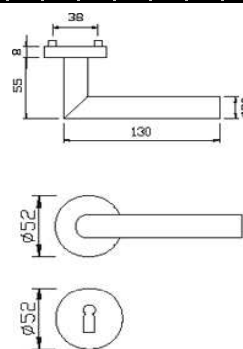

Artikelnummer Preis
971808 6500 26,40 € / 1 Grt

**greenteQ ZT-
Drückergrt.DG61.ER.RS PZ
fein matt**