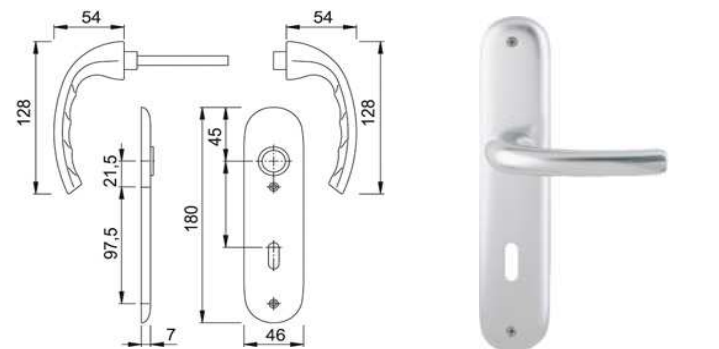

ZT-Garnitur 1710/273P
RHF+SST PZ F1

Artikelnummer Preis
381666 0100 7,53 € / 1 Grt