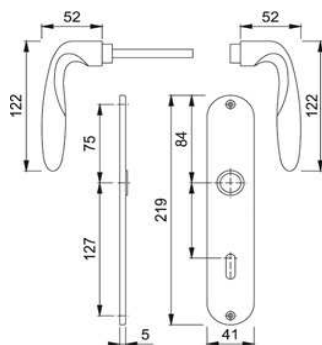

**Korr.Wechselgrt M151/302
SST PZ F71**

Artikelnummer Preis
381705 7100 48,87 € / 1 Grt