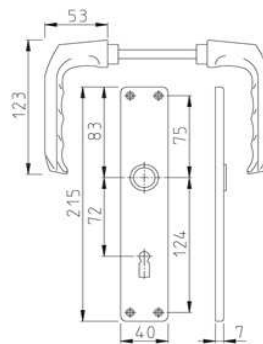

**ZT-Garnitur 113P/202SP PZ
F1**

Artikelnummer Preis
959939 0100 9,27 € / 1 Grt