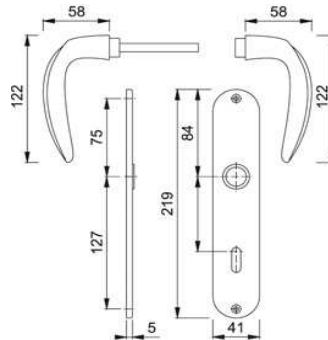

**BAD-Garnitur M1530/302
SST SK/OL F71**

Artikelnummer Preis
381708 7100 43,26 € / 1 Grt