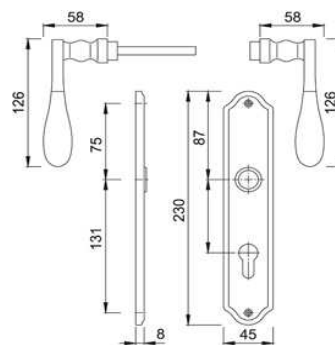

ZT-Garnitur M112PL/310 BB F71

Artikelnummer Preis
939132 7100 36,80 € / 1 Grt

ZT-Garnitur M112PL/310 PZ F71

Artikelnummer Preis
939135 7100 40,48 € / 1 Grt

BAD-Garnitur M112L/310/S/OL F71

Artikelnummer Preis
939094 7100 59,98 € / 1 Grt