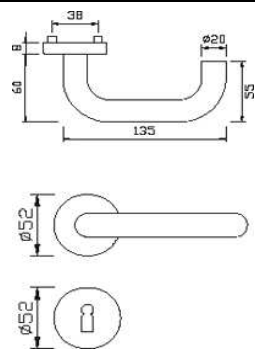

greenteQ ZT-
Drückergrt.DG60.ER.RS PZ
fein matt