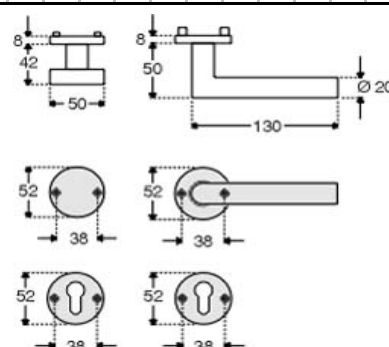

Artikelnummer Preis
971810 6500 32,89 € / 1 Grt

**VBH RSW1 90 Grad-Form
Nr 61 Knopf1 PZ TS 40 niro**