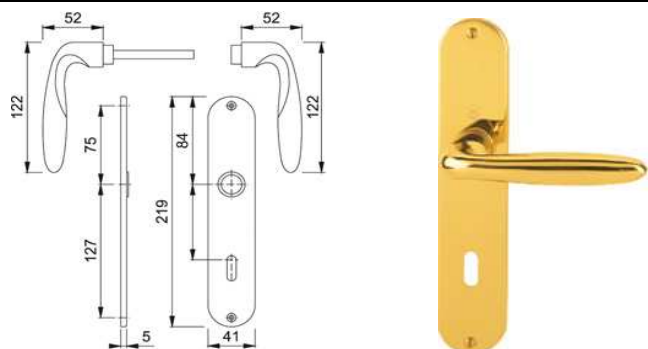

Artikelnummer Preis
381702 7100 31,28 € / 1 Grt