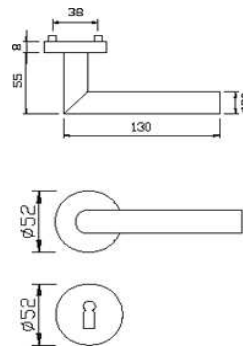

**greenteQ ZT-
Drückergrt.DG61.ER.RS BB
fein matt**