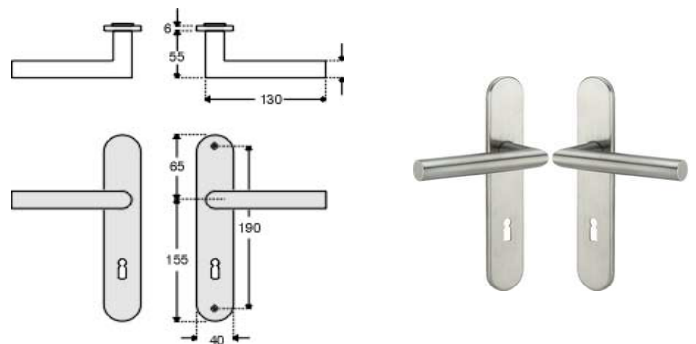

**VBH DG 60.LS U-Form PZ
TS 40 niro**

Artikelnummer Preis
312824 6500 35,97 € / 1 Grt

**VBH WC-DG 60.LS U-Form
TS 40 niro**

Artikelnummer Preis
312830 6500 41,76 € / 1 Grt

**VBH-DG 61.ER.LS 90 Grad-
Form PZ TS 40 niro**