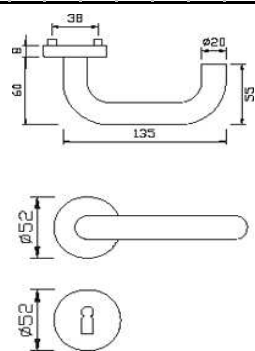

Artikelnummer Preis
971814 6500 22,32 € / 1 Grt

greenteQ ZT-
Drückergrt.DG60.ER.RS WC
fein matt