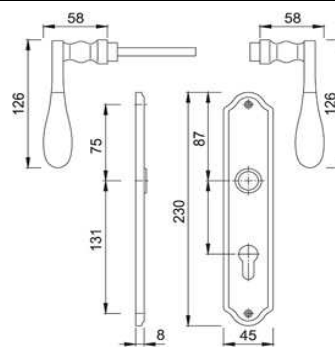

ZT-Garnitur M112PL/310 PZ F71

Artikelnummer Preis
939135 7100 40,48 € / 1 Grt