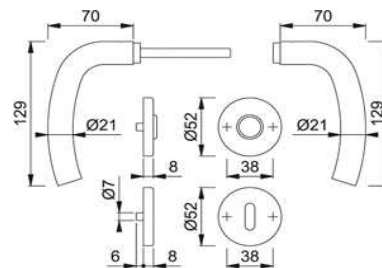

ZT-Garnitur
E1365Z/42KV/42KVS
RHF+SST OB F69

Artikelnummer Preis
381683 6900 16,04 € / 1 Grt

ZT-Garnitur
E1365Z/42KV/42KVS
RHF+SST PZ F69

Artikelnummer Preis
381684 6900 16,04 € / 1 Grt

BAD-Garnitur
E1365Z/42KV/42KVS
RHF+SST SK/OL F69

Artikelnummer Preis
381685 6900 29,02 € / 1 Grt

ZT-Rosettenwegrt
E58/42KV/42KVS/1365Z
RHF+SST PZ F69

Artikelnummer Preis
381686 6900 29,02 € / 1 Grt