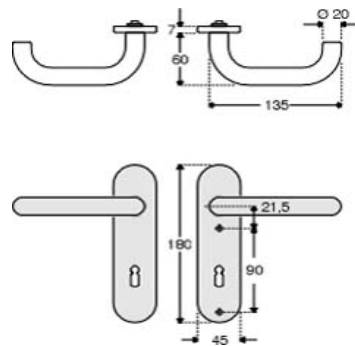

**VBH DG 60.KS U-Form PZ
TS 40 niro**

Artikelnummer Preis
312846 6500 41,76 € / 1 Grt