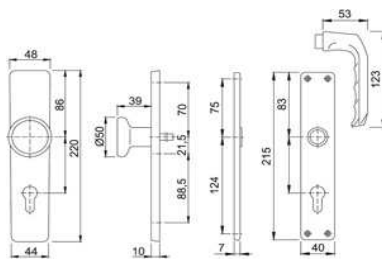

Artikelnummer Preis
959939 0100 9,27 € / 1 Grt

**BAD-Garnitur 113P/202SP
SK/OL F1**

Artikelnummer Preis
959923 0100 17,19 € / 1 Grt

**ZT-Wechselgrt
54/227/202SP/113P PZ F1**

Artikelnummer Preis
959899 0100 22,44 € / 1 Grt