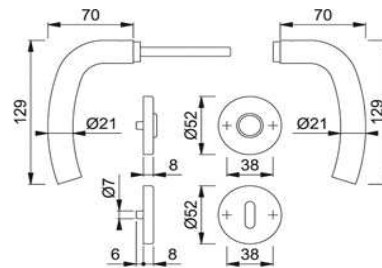

ZT-Garnitur
E1365Z/42KV/42KVS
RHF+SST OB F69

Artikelnummer Preis
381683 6900 16,04 € / 1 Grt

ZT-Garnitur
E1365Z/42KV/42KVS
RHF+SST PZ F69