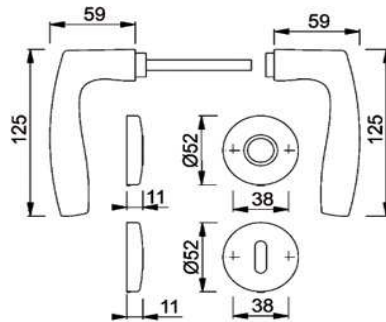

Artikelnummer Preis
381705 7100 48,87 € / 1 Grt

**ZT-Garnitur
M1515/23KV/23KVS
RHF+SST OB F71**

Artikelnummer Preis
379863 7100 20,92 € / 1 Grt

BAD-Garnitur
M1515/23KV/23KVS
RHF+SST F71

Artikelnummer Preis
379864 7100 35,86 € / 1 Grt