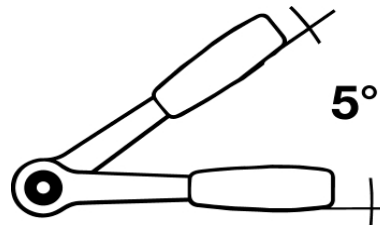

Artikelnummer Preis
389491 0049 32,26 € / 1 Stck

Steckschlüsselsatz CV.
36tlg. 4-14mm 1/4Zoll
GEDORE f.4KT-An

Artikelnummer Preis
389491 2385 237,17 € / 1 Stck

Werkzeugkoffer 75tlg. blau
Ku.-Koffer