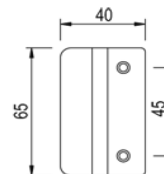

Artikelnummer Preis
808012 0900 1,57 € / 1 Stck