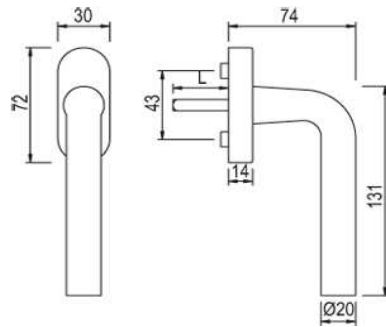

greenteQ FG62.AL F1 10/37
M5x45

Artikelnummer Preis
394966 0100 8,67 € / 1 Stck

greenteQ FG62.AL F1 10/43
M5x50