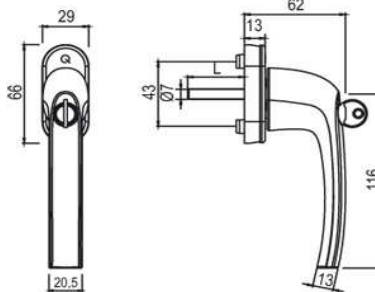

Artikelnummer Preis
394415 8077 1,49 € / 1 Stck

greenteQ FG10.45°.AL
F9016 10/43 M5x55

Artikelnummer Preis
394415 9016 1,49 € / 1 Stck

greenteQ FG10.S.AL F1 abs
10/32 M5x40

Artikelnummer Preis
394406 0100 8,66 € / 1 Stck