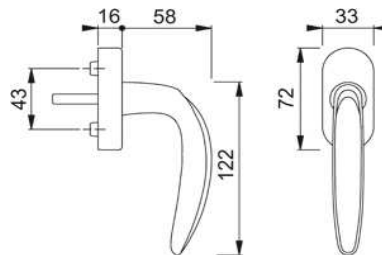

**FG ATLANTA MS Secu F77-
R 0530/US956 10/43 M5x55**

Artikelnummer Preis
394926 7700 28,43 € / 1 Stck