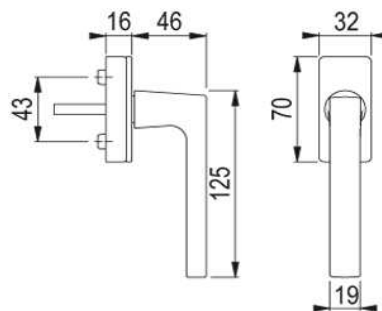

Artikelnummer Preis
394932 7700 53,52 € / 1 Stck