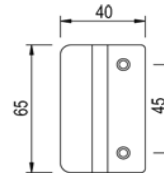

Artikelnummer Preis
808012 1000 1,55 € / 1 Stck

**greenteQ Glasfalzgriff ohne
Steg braun**