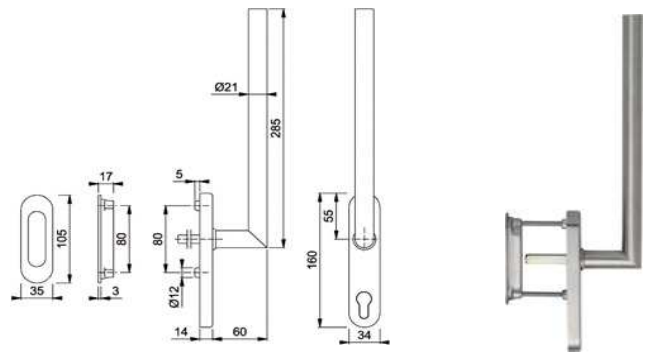

**HS-Garnitur HS-
E0400Z/431N/422 PZ F69**

Artikelnummer Preis
378528 6900 142,72 € / 1 Grt