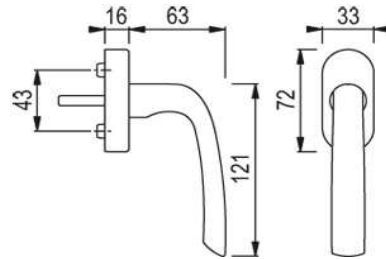

**FG CANNES MS Secu F49-
R 0545/US956 10/37 M5x50**