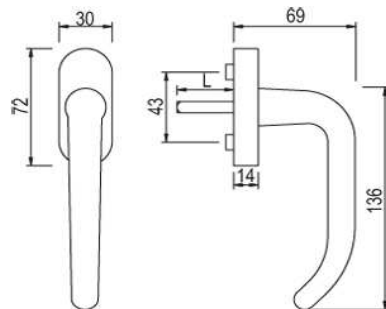

Artikelnummer Preis
394969 0100 8,67 € / 1 Stck