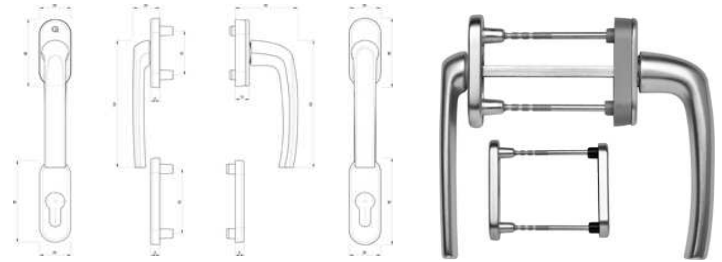

greenteQ BTG10.GR.GR.AL
F8077 TS 63-73

Artikelnummer Preis
394422 8077 27,09 € / 1 Grt

greenteQ BTG10.GR.GR.AL
F9016 TS 63-73

Artikelnummer Preis
394422 9016 27,09 € / 1 Grt

greenteQ
BTG10.Rollladen.AL F1 TS
63-73