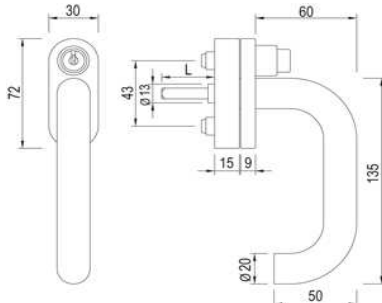

Artikelnummer Preis
394983 6500 59,17 € / 1 Stck

greenteQ FG60.S.ER abs
10/43 M5x55