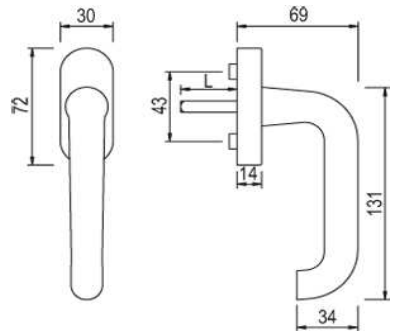

greenteQ FG60.AL F1 10/37
M5x45

Artikelnummer Preis
394952 0100 8,67 € / 1 Stck

greenteQ FG60.AL F1 10/43
M5x50