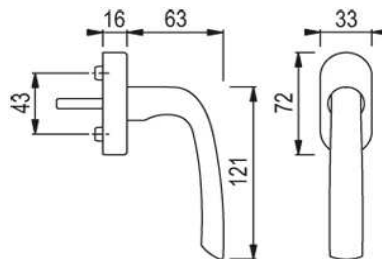

**FG CANNES MS Secu F41-
R 0545/US956 10/32 M5x45**

Artikelnummer Preis
394927 4100 33,62 € / 1 Stck

**FG CANNES MS Secu F49-
R 0545/US956 10/32 M5x45**

Artikelnummer Preis
394927 4900 33,62 € / 1 Stck

**FG CANNES MS Secu F77-
R 0545/US956 10/37 M5x50**