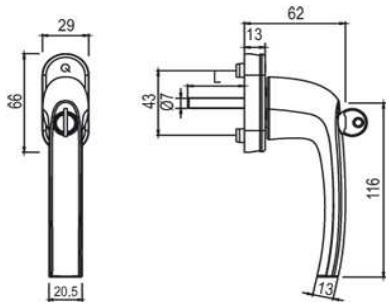

greenteQ FG10.S100.AL
F9016 abs WK2 10/37
M5x45

Artikelnummer Preis
394412 9016 9,65 € / 1 Stck