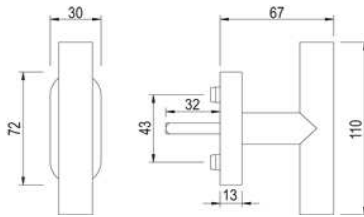

greenteQ FG62.S.ER abs
10/37 M5x50

Artikelnummer Preis
394989 6500 56,62 € / 1 Stck

greenteQ FG62.S.ER abs
10/43 M5x55

Artikelnummer Preis
394990 6500 56,62 € / 1 Stck

greenteQ FG63L.ER 10/32
M5x40

Artikelnummer Preis
394972 6500 21,49 € / 1 Stck