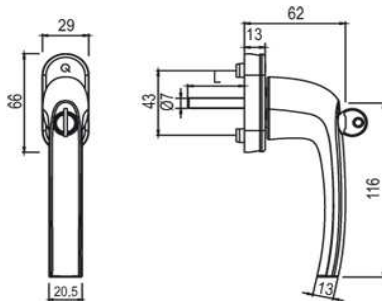

greenteQ FG10.S100.AL F1
abs WK2 10/37 M5x45

Artikelnummer Preis
394412 0100 9,65 € / 1 Stck