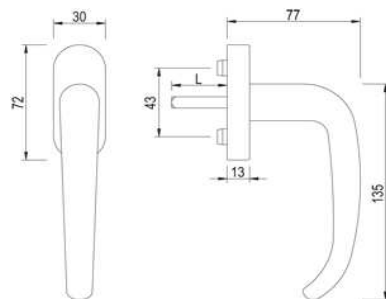

greenteQ FG64L.ER 10/37
M5x45

Artikelnummer Preis
394976 6500 20,61 € / 1 Stck

greenteQ FG64L.ER 10/43
M5x50

Artikelnummer Preis
394977 6500 20,61 € / 1 Stck

greenteQ FG65L.ER 10/32
M5x40

Artikelnummer Preis
394968 6500 12,03 € / 1 Stck