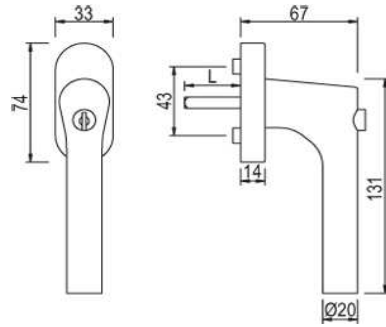

greenteQ FG61.AL F1 10/37
M5x45

Artikelnummer Preis
394955 0100 8,67 € / 1 Stck

greenteQ FG61.AL F1 10/43
M5x50

Artikelnummer Preis
394956 0100 8,67 € / 1 Stck

greenteQ FG61.S.AL F1 abs
10/32 M5x45

Artikelnummer Preis
394985 0100 26,02 € / 1 Stck