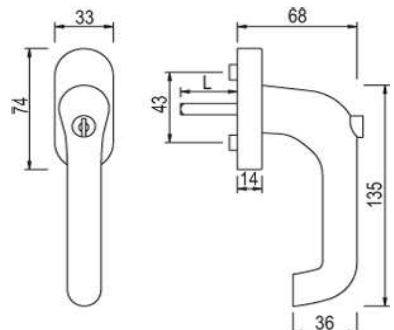

Artikelnummer Preis
394982 0100 26,02 € / 1 Stck

greenteQ FG60.S.AL F1 abs
10/37 M5x50