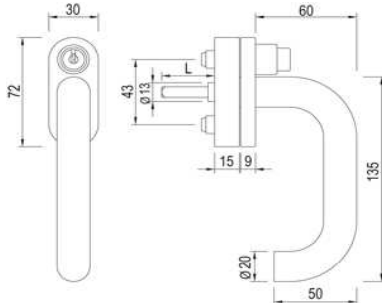

Artikelnummer Preis
394982 6500 59,17 € / 1 Stck

greenteQ FG60.S.ER abs
10/37 M5x50 *Alternativ:
379.255/6500