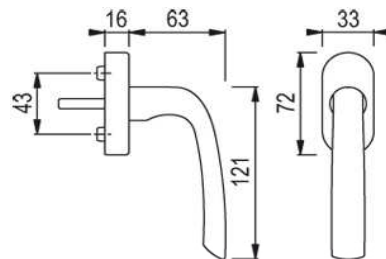

Artikelnummer Preis
394928 4900 33,62 € / 1 Stck

**FG CANNES MS Secu F77-
R 0545/US956 10/43 M5x55**