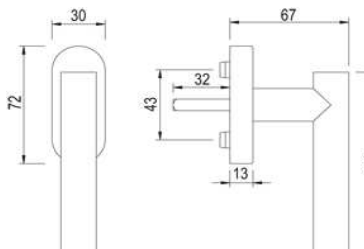

greenteQ FG63L.ER 10/37
M5x45

Artikelnummer Preis
394973 6500 20,56 € / 1 Stck

greenteQ FG63L.ER 10/43
M5x50

Artikelnummer Preis
394974 6500 20,56 € / 1 Stck

greenteQ FG64L.ER 10/32
M5x40

Artikelnummer Preis
394975 6500 20,86 € / 1 Stck