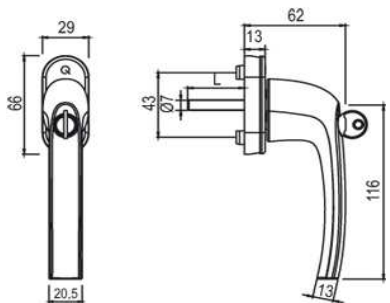

greenteQ FG10.S.AL F9016
abs 10/43 M5x55

Artikelnummer Preis
394416 9016 8,66 € / 1 Stck