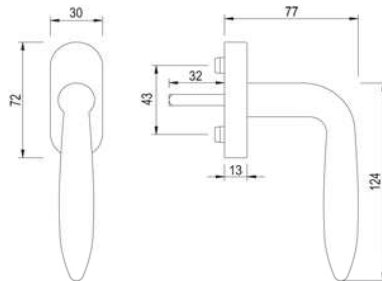

greenteQ FG65L.ER 10/37
M5x45 *Alternativ:
385.736/6500*

Artikelnummer Preis
394969 6500 12,03 € / 1 Stck

greenteQ FG65L.ER 10/43
M5x50

Artikelnummer Preis
394971 6500 11,50 € / 1 Stck

greenteQ FG69L.ER 10/32
M5x40