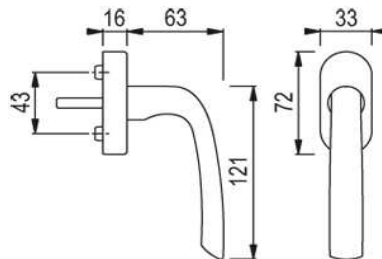

Artikelnummer Preis
394928 7700 36,64 € / 1 Stck

**FG CANNES MS Secu F41-
R 0545/US956 10/37 M5x50**