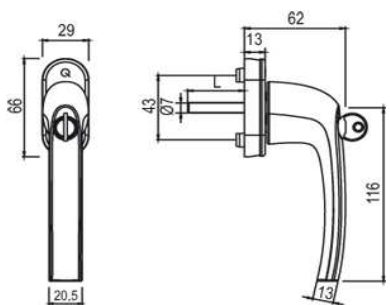

greenteQ FG10.TBT1.AL
F9016 10/37 M5x45

Artikelnummer Preis
394413 9016 14,61 € / 1 Stck

greenteQ FG10.TBT1.AL F1
10/43 M5x55

Artikelnummer Preis
394418 0100 14,59 € / 1 Stck

greenteQ FG10.TBT1.AL
F8077 10/43 M5x55