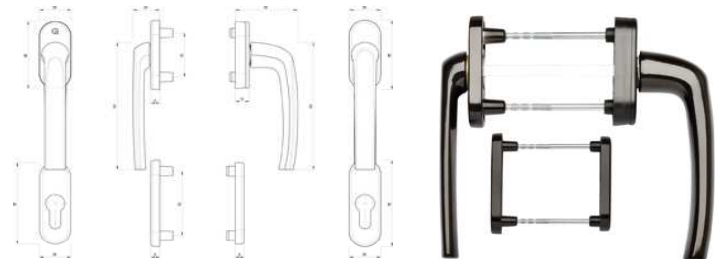

Artikelnummer Preis
394419 8077 27,09 € / 1 Grt

greenteQ
BTG10.Rollladen.AL F9016
TS 63-73