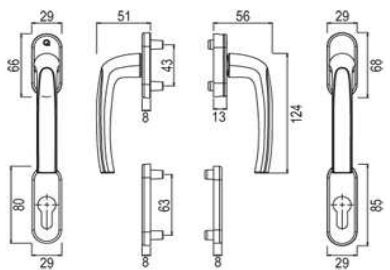

Artikelnummer Preis
394422 0100 23,58 € / 1 Grt

greenteQ BTG10.GR.GR.AL
F8077 TS 63-73