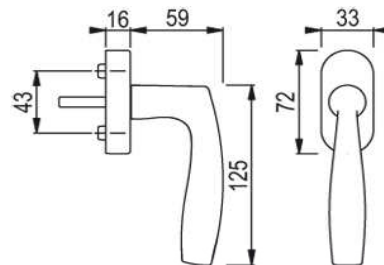

Artikelnummer Preis
394933 7700 28,26 € / 1 Stck

FG VITORIA MS Secu F41-R
0515/US956 10/32 M5x45