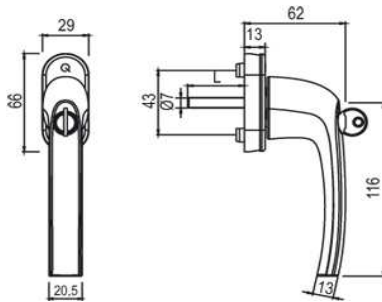

greenteQ FG10.S100.AL
F8077 abs WK2 10/37
M5x45

Artikelnummer Preis
394412 8077 9,65 € / 1 Stck