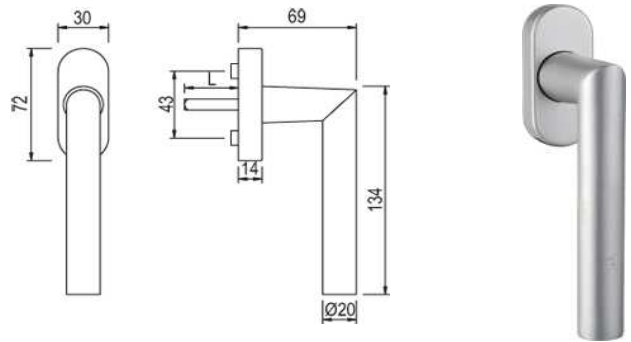

Artikelnummer Preis
394954 0100 8,67 € / 1 Stck

greenteQ FG61.AL F1 10/37
M5x45