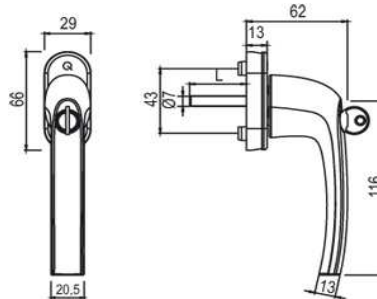

greenteQ FG10.TBT1.AL
F9016 10/32 M5x40

Artikelnummer Preis
394408 9016 14,61 € / 1 Stck