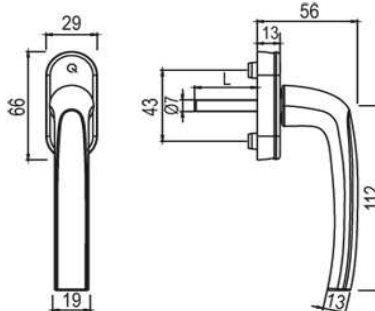

greenteQ FG10.AL F1 10/37
M5x45

Artikelnummer Preis
394409 0100 1,49 € / 1 Stck