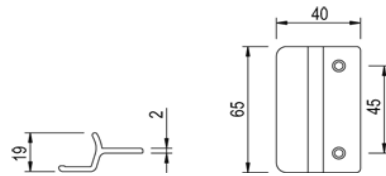

**greenteQ Glasfalzgriff ohne
Steg braun**

Artikelnummer Preis
808012 0900 1,57 € / 1 Stck

greenteQ Glasfalzgriff mit Steg F1

Artikelnummer Preis
915822 0100 1,33 € / 1 Stck

greenteQ Glasfalzgriff mit Steg weiß