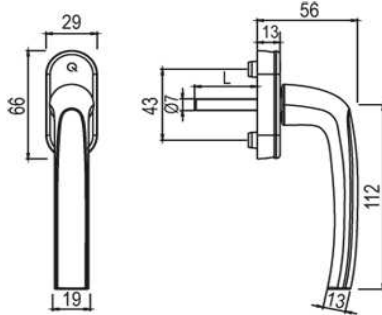

greenteQ FG10.45°.AL F1
10/37 M5x45

Artikelnummer Preis
394410 0100 1,49 € / 1 Stck