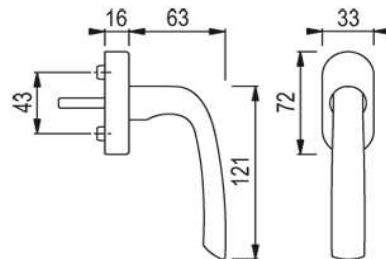

**FG CANNES MS Secu F77-
R 0545/US956 10/43 M5x55**

Artikelnummer Preis
394929 7700 36,64 € / 1 Stck

**FG CANNES MS Secu F41-
R 0545/US956 10/43 M5x55**

Artikelnummer Preis
394929 4100 33,62 € / 1 Stck

**FG CANNES MS Secu F49-
R 0545/US956 10/43 M5x55**