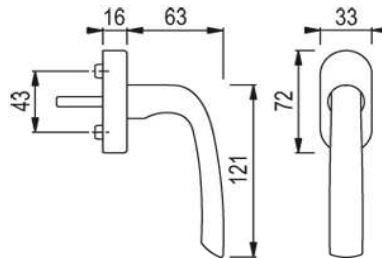

Artikelnummer Preis
394927 4100 33,62 € / 1 Stck

**FG CANNES MS Secu F49-
R 0545/US956 10/32 M5x45**