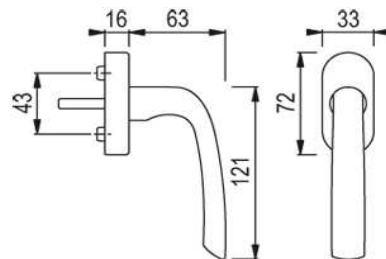

Artikelnummer Preis
394929 7700 36,64 € / 1 Stck

**FG CANNES MS Secu F41-
R 0545/US956 10/43 M5x55**