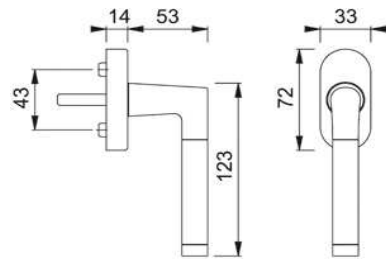

Artikelnummer Preis
394938 4969 55,76 € / 1 Stck

FG CANNES MS Secu F77-
R 0545/US956 10/32 M5x45