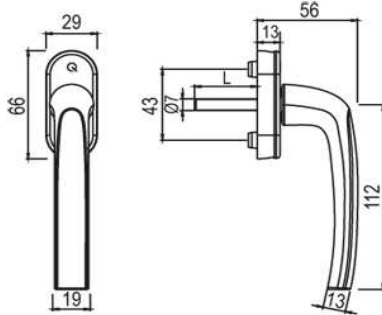

greenteQ FG10.AL F8077
10/37 M5x45

Artikelnummer Preis
394409 8077 1,49 € / 1 Stck