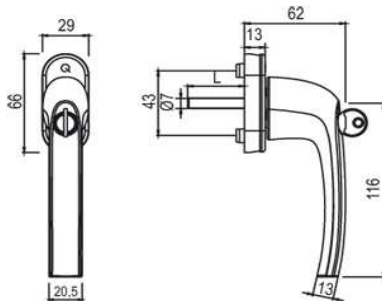

greenteQ FG10.S100.AL
F9016 abs WK2 10/32
M5x40

Artikelnummer Preis
394407 9016 9,65 € / 1 Stck