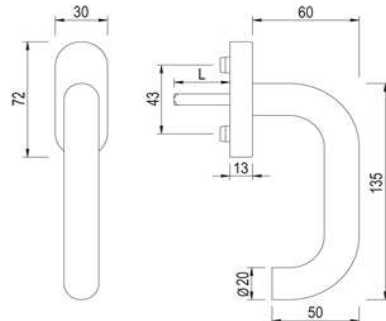

Artikelnummer Preis
394041 0003 1,06 € / 1 Stck

greenteQ FG60L.ER 10/32
M5x40

Artikelnummer Preis
394951 6500 9,28 € / 1 Stck

greenteQ FG60L.ER 10/37
M5x45 *Alternativ:
375.800/6500*