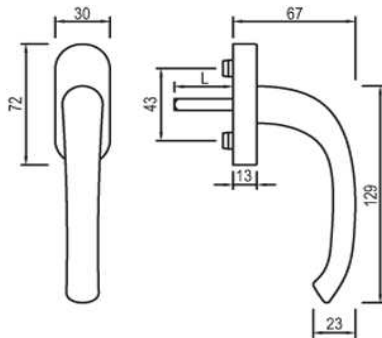

Artikelnummer Preis
394959 9016 9,33 € / 1 Stck

**greenteQ FG911.ZD chrom
satiniert 10/43 M5x55**