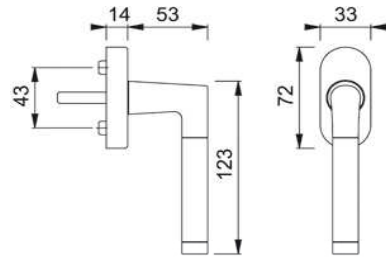

**FG ATLANTA MS Secu F77-
R 0530/US956 10/43 M5x55**

Artikelnummer Preis
394926 7700 28,43 € / 1 Stck

FG CAPRI MS Secu F49/F69
0950/US956 10/32 M5x45

Artikelnummer Preis
394936 4969 55,76 € / 1 Stck

FG CAPRI MS Secu F49/F69
0950/US956 10/37 M5x50