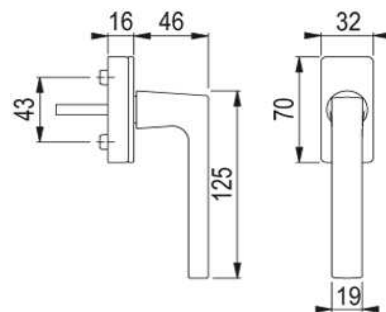

Artikelnummer Preis
394930 4100 46,56 € / 1 Stck

FG DALLAS MS Secu F49-R
0643/US943 10/32 M5x45