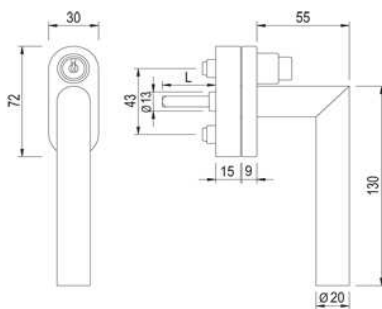

Artikelnummer Preis
394985 6500 62,08 € / 1 Stck