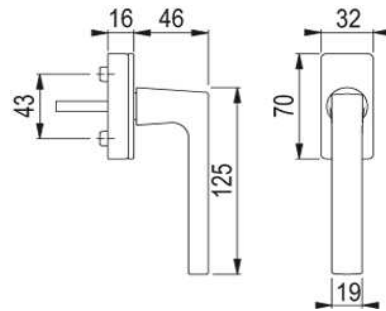

FG DALLAS MS Secu F41-R
0643/US943 10/43 M5x55

Artikelnummer Preis
394932 4100 46,56 € / 1 Stck

FG DALLAS MS Secu F49-R
0643/US943 10/43 M5x55