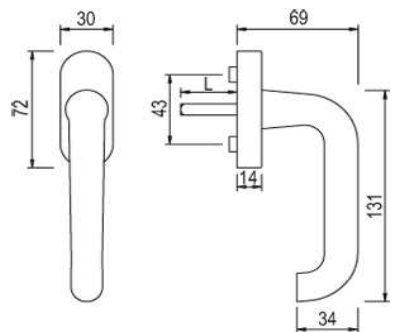

Artikelnummer Preis
394953 0100 8,67 € / 1 Stck

greenteQ FG60.S.AL F1 abs
10/32 M5x45