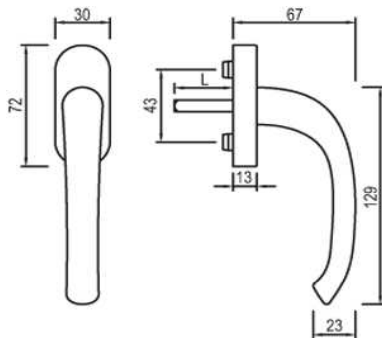

Artikelnummer Preis
394958 7110 11,66 € / 1 Stck

**greenteQ FG911.ZD F9016
10/43 M5x55**