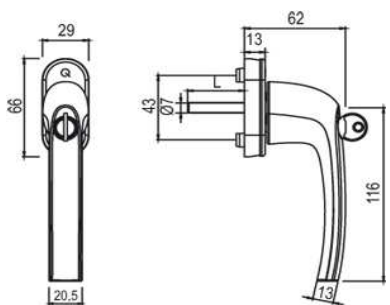

Artikelnummer Preis
394411 0100 8,66 € / 1 Stck

greenteQ FG10.S.AL F8077
abs 10/37 M5x45

Artikelnummer Preis
394411 8077 8,66 € / 1 Stck

greenteQ FG10.S.AL F9016
abs 10/37 M5x45

Artikelnummer Preis
394411 9016 8,66 € / 1 Stck