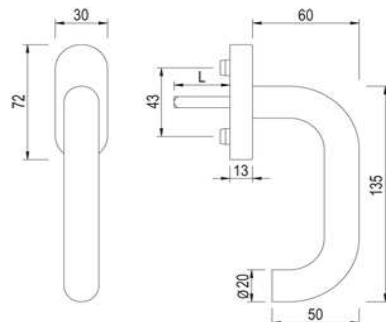

greenteQ Ersatzschlüssel
für Fenstergriff FG6_.S.AL

Artikelnummer Preis
394041 0003 1,06 € / 1 Stck

greenteQ FG60L.ER 10/32
M5x40

Artikelnummer Preis
394951 6500 9,28 € / 1 Stck

greenteQ FG60L.ER 10/37
M5x45 *Alternativ:
375.800/6500*