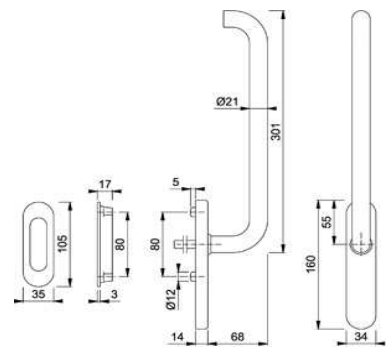

FG DALLAS MS Secu F41-R
0643/US943 10/43 M5x55

Artikelnummer Preis
394932 4100 46,56 € / 1 Stck

FG DALLAS MS Secu F49-R
0643/US943 10/43 M5x55

Artikelnummer Preis
394932 4900 49,58 € / 1 Stck

HS-Garnitur HS-
E038Z/431N/422 UG F69

Artikelnummer Preis
378530 6900 124,11 € / 1 Grt

HS-Garnitur HS-
E038Z/431N/422 PZ F69

Artikelnummer Preis
378531 6900 124,11 € / 1 Grt