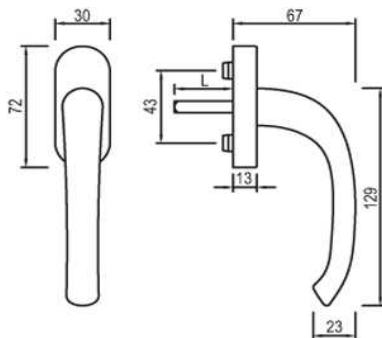

**greenteQ FG911.ZD F9016
10/37 M5x45**

Artikelnummer Preis
394958 9016 9,33 € / 1 Stck

**greenteQ FG911.ZD chrom
satiniert 10/37 M5x45**

Artikelnummer Preis
394958 4220 11,33 € / 1 Stck

**greenteQ FG911.ZD PVD
chrom poliert 10/37 M5x45**