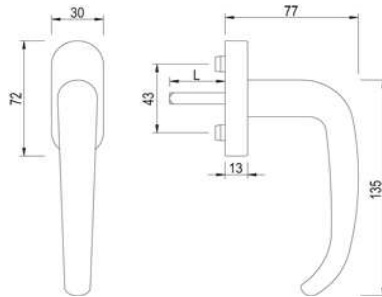

greenteQ FG65L.ER 10/43
M5x50

Artikelnummer Preis
394971 6500 11,50 € / 1 Stck

greenteQ FG69L.ER 10/32
M5x40