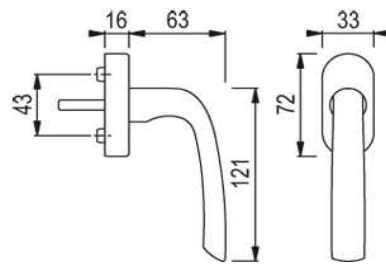

Artikelnummer Preis
394927 7700 36,64 € / 1 Stck