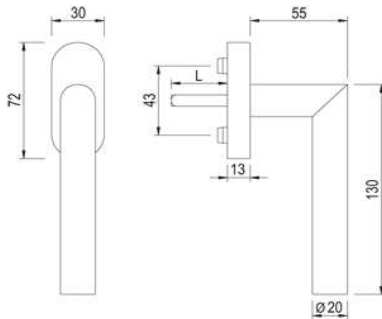

Artikelnummer Preis
394956 6500 9,28 € / 1 Stck

greenteQ FG61.S.ER abs
10/32 M5x45