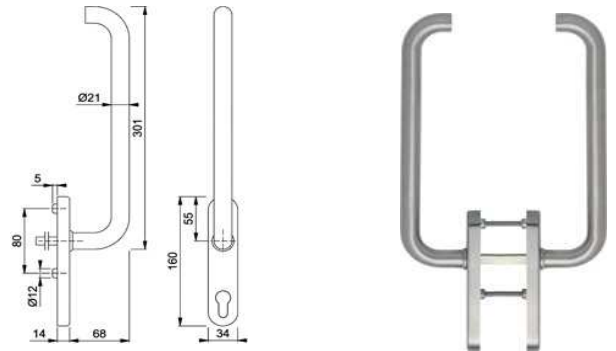

**HS-Garnitur HS-
E038Z/431N/431N/038Z PZ
F69**

Artikelnummer Preis
378532 6900 236,88 € / 1 Grt