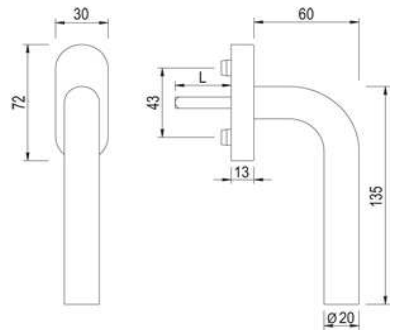

greenteQ FG62L.ER 10/43
M5x50

Artikelnummer Preis
394967 6500 8,88 € / 1 Stck

greenteQ FG62.S.ER abs
10/32 M5x45