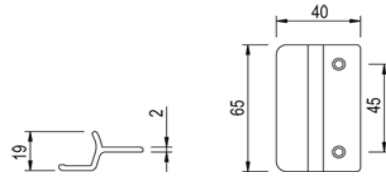

greenteQ Glasfalzgriff mit Steg F1

Artikelnummer Preis
915822 0100 1,33 € / 1 Stck