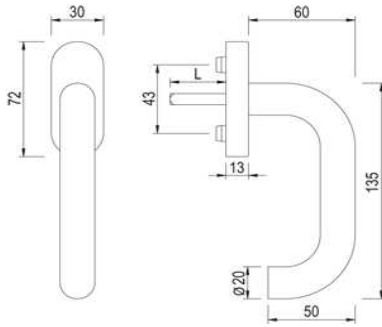

greenteQ FG60L.ER 10/43
M5x50

Artikelnummer Preis
394953 6500 8,88 € / 1 Stck

greenteQ FG60.S.ER abs
10/32 M5x45