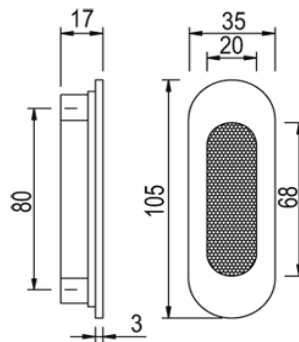

Artikelnummer Preis
384970 6500 14,48 € / 1 Stck

**greenteQ Hebe-
/Schiebetürgriff HSTG
80.ER fein matt**