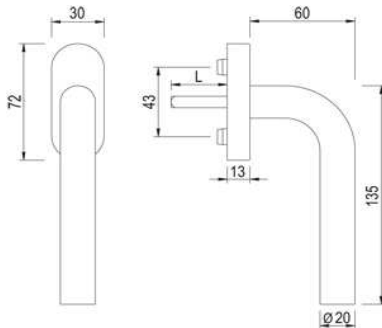

Artikelnummer Preis
394965 6500 9,28 € / 1 Stck

greenteQ FG62L.ER 10/37
M5x45 *Alternativ:
389.247/6500*