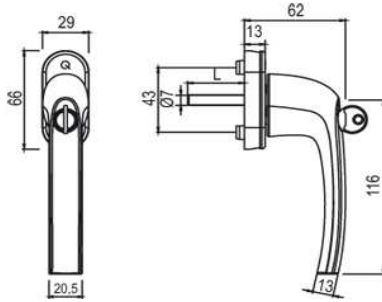

Artikelnummer Preis
394416 9016 8,66 € / 1 Stck

greenteQ FG10.S100.AL F1
abs WK2 10/32 M5x40

Artikelnummer Preis
394407 0100 9,65 € / 1 Stck

greenteQ FG10.S100.AL
F8077 abs WK2 10/32
M5x40

Artikelnummer Preis
394407 8077 9,65 € / 1 Stck