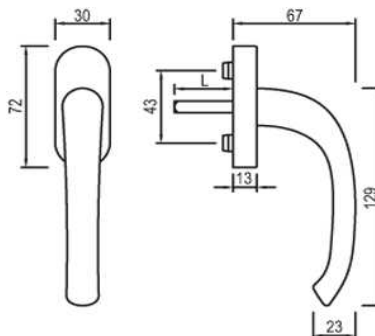

greenteQ FG911.ZD PVD chrom poliert 10/32 M5x40

Artikelnummer Preis
394957 4210 11,01 € / 1 Stck