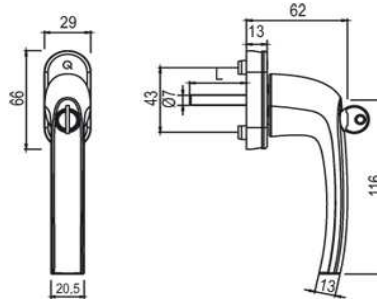

Fenstergriffe

BAUBESCHLAG **PROFI**

greenteQ FG10.TBT1.AL F1
10/32 M5x40

Artikelnummer Preis
394408 0100 14,59 € / 1 Stck