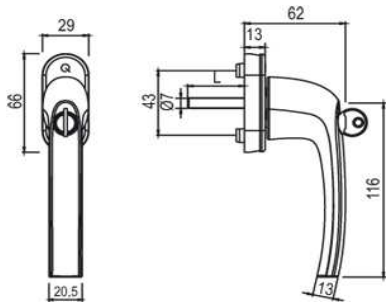

Artikelnummer Preis
394408 9016 14,61 € / 1 Stck

greenteQ FG10.TBT1.AL F1
10/37 M5x45

Artikelnummer Preis
394413 0100 14,59 € / 1 Stck

greenteQ FG10.TBT1.AL
F8077 10/37 M5x45

Artikelnummer Preis
394413 8077 14,61 € / 1 Stck