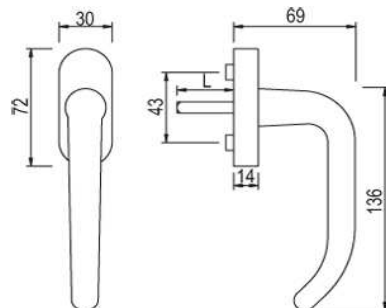

Artikelnummer Preis
394968 0100 8,67 € / 1 Stck

greenteQ FG65.AL F1 10/37
M5x45