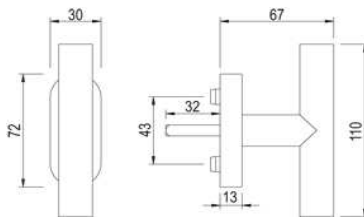

Artikelnummer Preis
394972 6500 21,49 € / 1 Stck

greenteQ FG63L.ER 10/37
M5x45