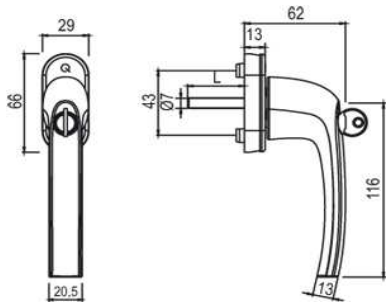

greenteQ FG10.TBT1.AL
F9016 10/43 M5x55

Artikelnummer Preis
394418 9016 14,61 € / 1 Stck

greenteQ BTG10.GR.GR.AL
F1 TS 63-73