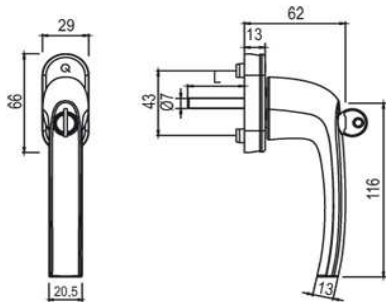

greenteQ FG10.S100.AL
F8077 abs WK2 10/43
M5x55

Artikelnummer Preis
394417 8077 9,65 € / 1 Stck

greenteQ FG10.S100.AL
F9016 abs WK2 10/43
M5x55

Artikelnummer Preis
394417 9016 9,65 € / 1 Stck

Fenstergriffe