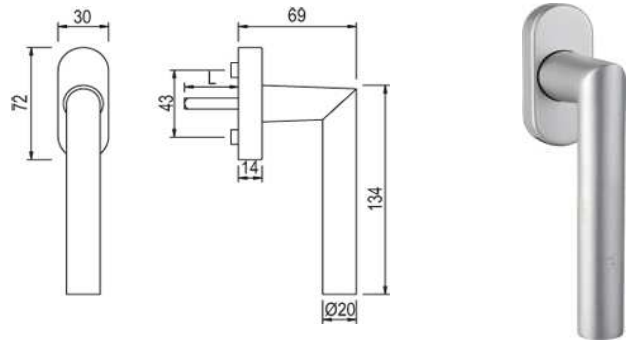

Artikelnummer Preis
394956 0100 8,67 € / 1 Stck