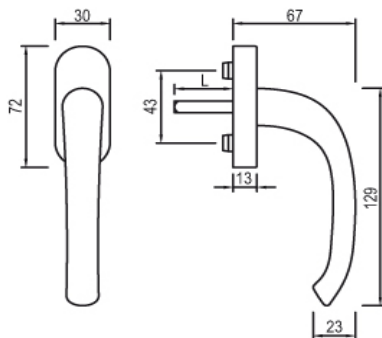

Artikelnummer Preis
394959 4220 11,33 € / 1 Stck

**greenteQ FG911.ZD PVD
chrom poliert 10/43 M5x55**