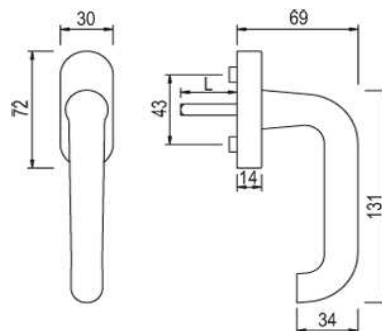

greenteQ BTG10.AL
Zubehörbtl Rollladen für TS
78-83

Artikelnummer Preis
394878 7883 4,06 € / 1 Stck

greenteQ BTG10.AL
Zubehörbtl Rollladen für TS
83-88

Artikelnummer Preis
394878 8388 4,06 € / 1 Stck

greenteQ BTG10.AL
Zubehörbtl Rollladen für TS
88-93

Artikelnummer Preis
394878 8893 4,06 € / 1 Stck

greenteQ FG60.AL F1 10/32
M5x40

Artikelnummer Preis
394951 0100 8,67 € / 1 Stck