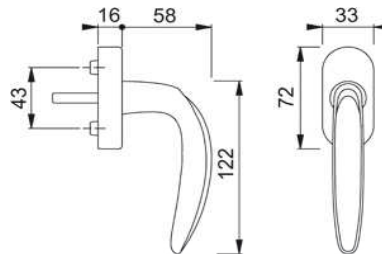

**FG ATLANTA MS Secu F77-
R 0530/US956 10/32 M5x45**

Artikelnummer Preis
394924 7700 29,28 € / 1 Stck