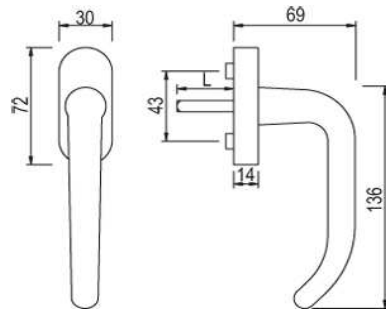

greenteQ FG65.AL F1 10/32
M5x40

Artikelnummer Preis
394968 0100 8,67 € / 1 Stck

greenteQ FG65.AL F1 10/37
M5x45

Artikelnummer Preis
394969 0100 8,67 € / 1 Stck

greenteQ FG65.AL F1 10/43
M5x50

Artikelnummer Preis
394971 0100 8,67 € / 1 Stck