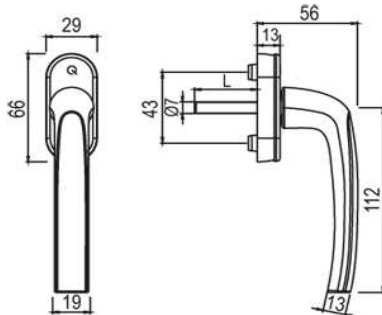

greenteQ FG10.AL F1 10/43
M5x55

Artikelnummer Preis
394414 0100 1,49 € / 1 Stck