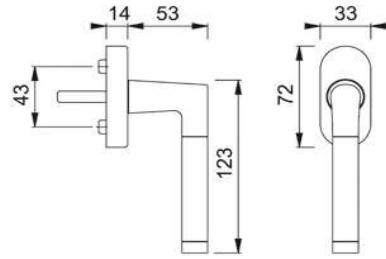

FG CAPRI MS Secu F49/F69
0950/US956 10/32 M5x45

Artikelnummer Preis
394936 4969 55,76 € / 1 Stck

FG CAPRI MS Secu F49/F69
0950/US956 10/37 M5x50