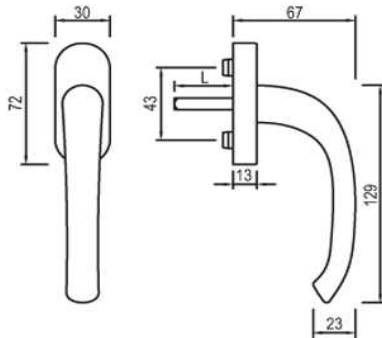

**greenteQ FG911.ZD PVD
gold poliert 10/37 M5x45**