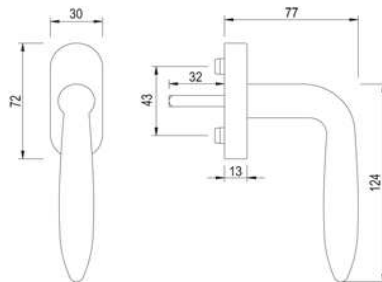

Artikelnummer Preis
394980 6500 12,11 € / 1 Stck