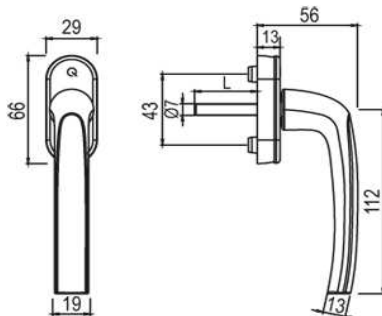

Artikelnummer Preis
394405 9016 1,49 € / 1 Stck

greenteQ FG10.45°.AL F1
10/37 M5x45

Artikelnummer Preis
394410 0100 1,49 € / 1 Stck

greenteQ FG10.45°.AL
F8077 10/37 M5x45

Artikelnummer Preis
394410 8077 1,49 € / 1 Stck