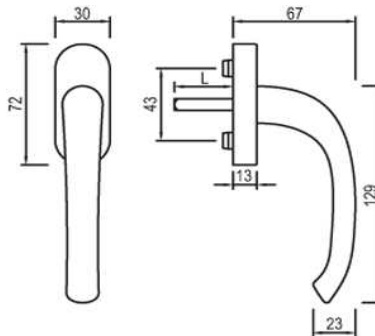

greenteQ Ersatzschlüssel für Fenstergriff FG6_S.ER

Artikelnummer Preis
394041 0004 1,06 € / 1 Stck

greenteQ FG911.ZD F9016 10/32 M5x40

Artikelnummer Preis
394957 9016 9,33 € / 1 Stck

greenteQ FG911.ZD chrom satiniert 10/32 M5x40