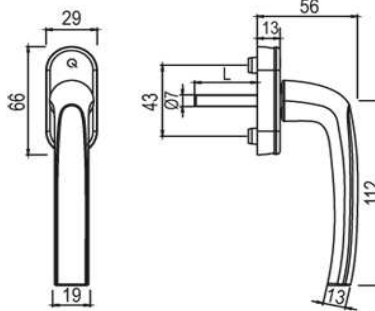

greenteQ FG10.AL F1 10/32
M5x40

Artikelnummer Preis
394404 0100 1,49 € / 1 Stck

greenteQ FG10.AL F8077
10/32 M5x40

Artikelnummer Preis
394404 8077 1,49 € / 1 Stck

greenteQ FG10.AL F9016
10/32 M5x40

Artikelnummer Preis
394404 9016 1,49 € / 1 Stck