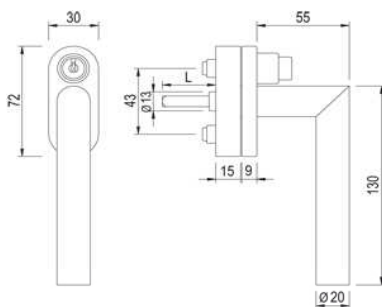

Artikelnummer Preis
394987 6500 62,08 € / 1 Stck

greenteQ FG62L.ER 10/32
M5x40