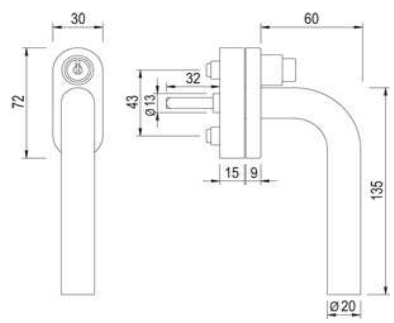

Artikelnummer Preis
394990 6500 56,62 € / 1 Stck