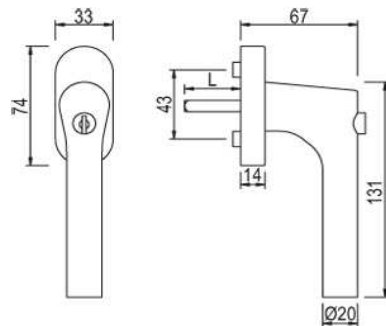

Artikelnummer Preis
394987 0100 26,02 € / 1 Stck

greenteQ FG62.AL F1 10/32
M5x40