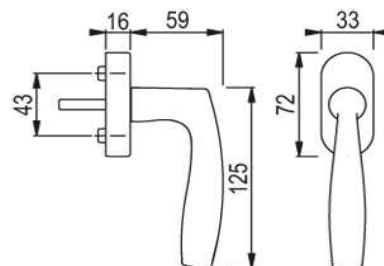

Artikelnummer Preis
394933 4100 25,14 € / 1 Stck

FG VITORIA MS Secu F49-R
0515/US956 10/32 M5x45