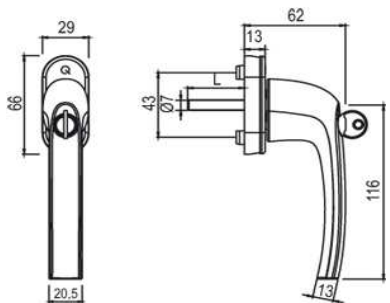

greenteQ FG10.S.AL F8077
abs 10/37 M5x45

Artikelnummer Preis
394411 8077 8,66 € / 1 Stck