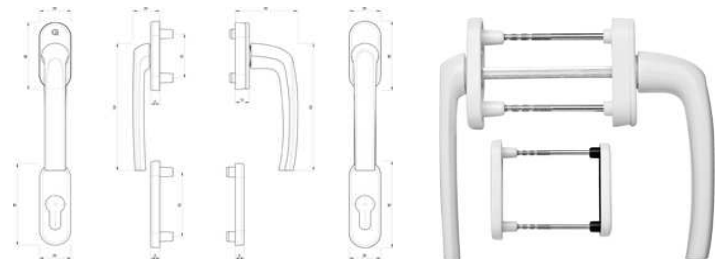

Artikelnummer Preis
394419 9016 27,09 € / 1 Grt

greenteQ Ersatzschlüssel
für FG10.S.AL

Artikelnummer Preis
394041 0001 1,22 € / 1 Stck