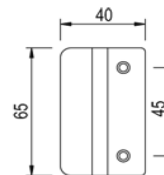

Artikelnummer Preis
808012 0100 1,15 € / 1 Stck

**greenteQ Glasfalzgriff ohne
Steg weiß**