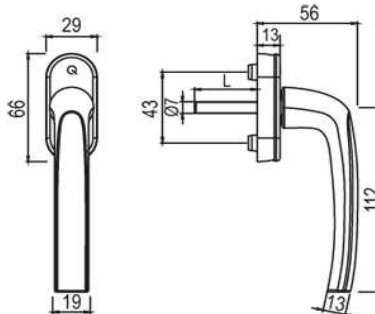

greenteQ FG10.AL F1 10/32
M5x40

Artikelnummer Preis
394404 0100 1,49 € / 1 Stck

greenteQ FG10.AL F8077
10/32 M5x40

Artikelnummer Preis
394404 8077 1,49 € / 1 Stck

greenteQ FG10.AL F9016
10/32 M5x40

Artikelnummer Preis
394404 9016 1,49 € / 1 Stck