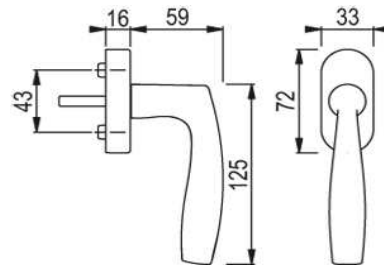

Artikelnummer Preis
394933 4900 25,12 € / 1 Stck

FG VITORIA MS Secu F77-R
0515/US956 10/37 M5x50