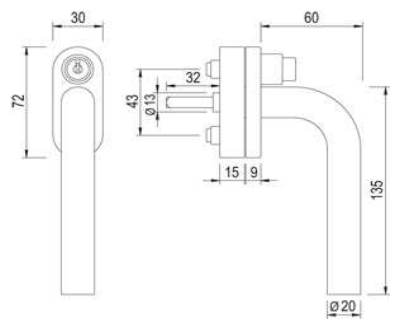

Artikelnummer Preis
394989 6500 56,62 € / 1 Stck

greenteQ FG62.S.ER abs
10/43 M5x55