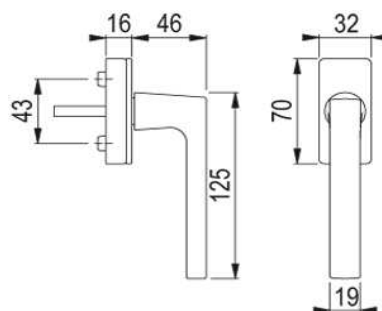

Artikelnummer Preis
394931 4100 46,56 € / 1 Stck

FG DALLAS MS Secu F49-R
0643/US943 10/37 M5x50