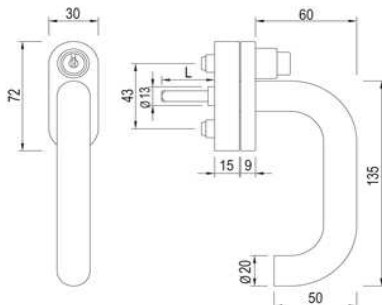

Artikelnummer Preis
394984 6500 56,62 € / 1 Stck