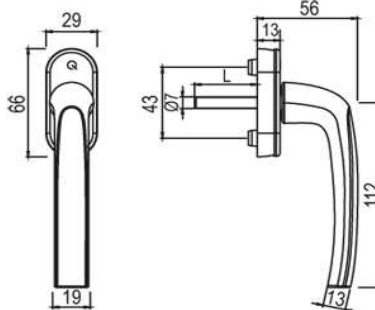

greenteQ FG10.AL F1 10/32
M5x40

Artikelnummer Preis
394404 0100 1,49 € / 1 Stck

greenteQ FG10.AL F8077
10/32 M5x40

Artikelnummer Preis
394404 8077 1,49 € / 1 Stck

greenteQ FG10.AL F9016
10/32 M5x40

Artikelnummer Preis
394404 9016 1,49 € / 1 Stck