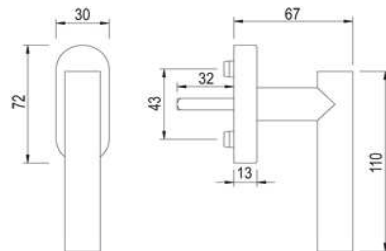

Artikelnummer Preis
394976 6500 20,61 € / 1 Stck

greenteQ FG64L.ER 10/43
M5x50