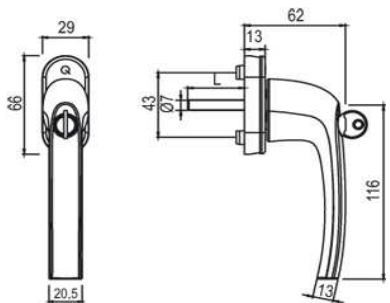

greenteQ FG10.S100.AL
F8077 abs WK2 10/43
M5x55

Artikelnummer Preis
394417 8077 9,65 € / 1 Stck

greenteQ FG10.S100.AL
F9016 abs WK2 10/43
M5x55

Artikelnummer Preis
394417 9016 9,65 € / 1 Stck

Fenstergriffe