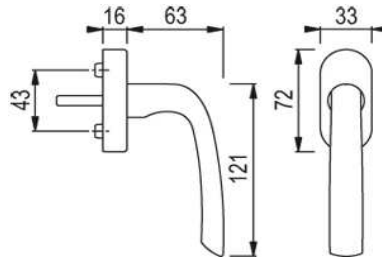

**FG CANNES MS Secu F41-
R 0545/US956 10/32 M5x45**