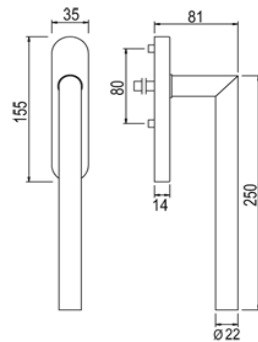

**HS-Garnitur HS-
E0400Z/431N/422 PZ F69**

Artikelnummer Preis
378528 6900 142,72 € / 1 Grt

**HS-Garnitur HS-
E0400Z/431N/431N/0400Z
PZ F69**

Artikelnummer Preis
378529 6900 274,11 € / 1 Grt

**greenteQ Hebe-
/Schiebetürgriff HSTG
61.ER fein matt**