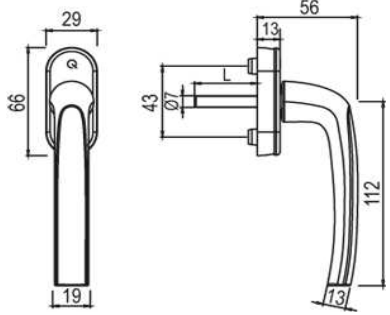

greenteQ FG10.45°.AL F1
10/32 M5x40

Artikelnummer Preis
394405 0100 1,49 € / 1 Stck