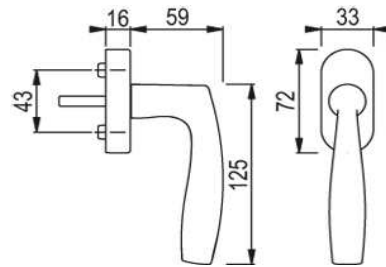

FG VITORIA MS Secu F49-R
0515/US956 10/43 M5x55