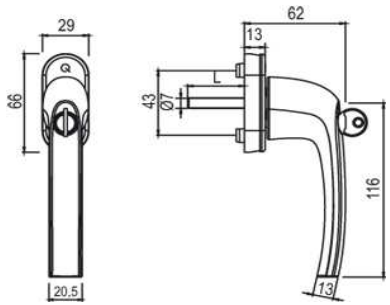

greenteQ FG10.S.AL F1 abs
10/43 M5x55

Artikelnummer Preis
394416 0100 8,66 € / 1 Stck