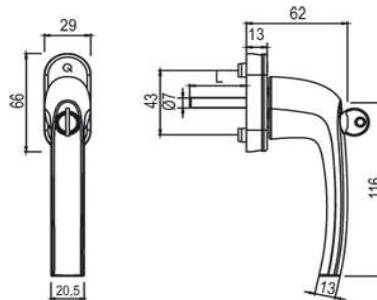

greenteQ FG10.TBT1.AL F1
10/37 M5x45

Artikelnummer Preis
394413 0100 14,59 € / 1 Stck