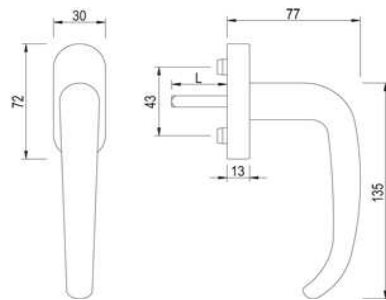

Artikelnummer Preis
394969 6500 12,03 € / 1 Stck