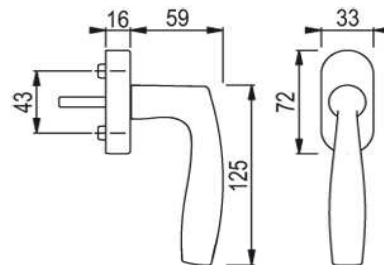

Artikelnummer Preis
394934 4100 25,14 € / 1 Stck

FG VITORIA MS Secu F49-R
0515/US956 10/37 M5x50