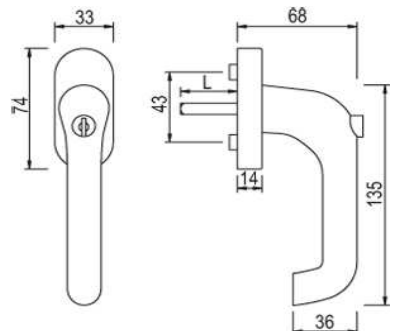

greenteQ FG60.AL F1 10/43
M5x50

Artikelnummer Preis
394953 0100 8,67 € / 1 Stck

greenteQ FG60.S.AL F1 abs
10/32 M5x45

Artikelnummer Preis
394982 0100 26,02 € / 1 Stck

greenteQ FG60.S.AL F1 abs
10/37 M5x50