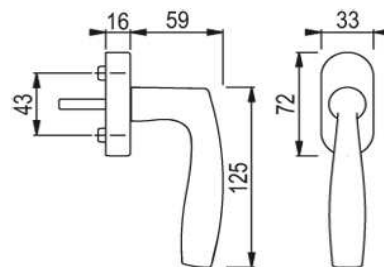

Artikelnummer Preis
394935 7700 28,26 € / 1 Stck

FG VITORIA MS Secu F41-R
0515/US956 10/43 M5x55