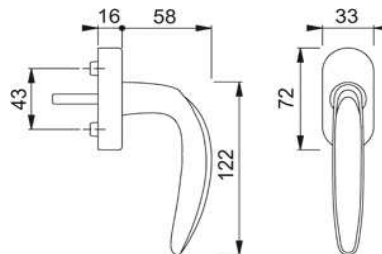

**FG ATLANTA MS Secu F77-
R 0530/US956 10/37 M5x50**

Artikelnummer Preis
394925 7700 28,43 € / 1 Stck