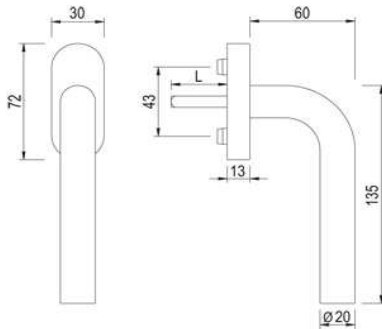

greenteQ FG61.S.ER abs
10/43 M5x55 *Alternativ:
390.981/6500

Artikelnummer Preis
394987 6500 62,08 € / 1 Stck

greenteQ FG62L.ER 10/32
M5x40

Artikelnummer Preis
394965 6500 9,28 € / 1 Stck

greenteQ FG62L.ER 10/37
M5x45 *Alternativ:
389.247/6500*