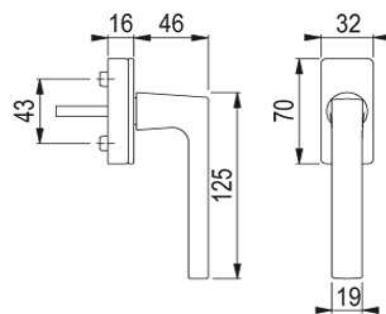

FG VITORIA MS Secu F41-R
0515/US956 10/43 M5x55

Artikelnummer Preis
394935 4100 25,14 € / 1 Stck

FG VITORIA MS Secu F49-R
0515/US956 10/43 M5x55

Artikelnummer Preis
394935 4900 25,14 € / 1 Stck

FG DALLAS MS Secu F77-R
0643/US943 10/32 M5x45