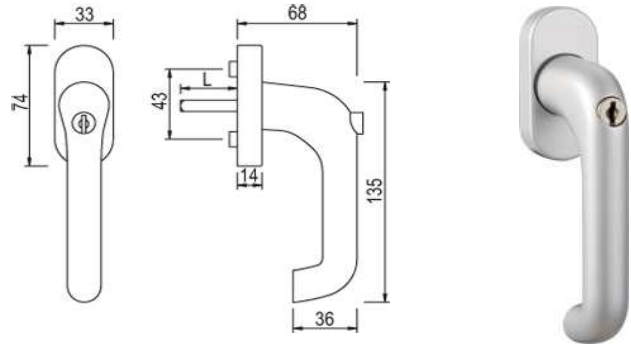

greenteQ FG60.S.AL F1 abs
10/43 M5x55

Artikelnummer Preis
394984 0100 26,02 € / 1 Stck

greenteQ FG61.AL F1 10/32
M5x40