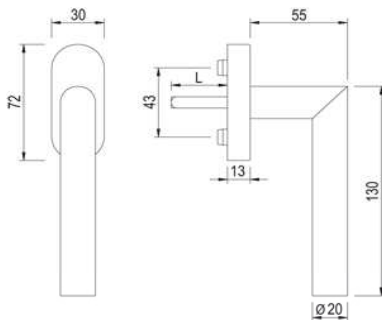

Artikelnummer Preis
394955 6500 9,28 € / 1 Stck

greenteQ FG61L.ER 10/43
M5x50 *Alternativ:
390.980/6500*