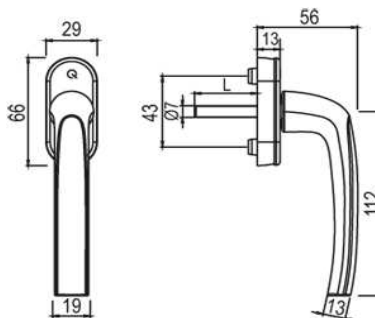

greenteQ FG10.45°.AL
F9016 10/43 M5x55

Artikelnummer Preis
394415 9016 1,49 € / 1 Stck