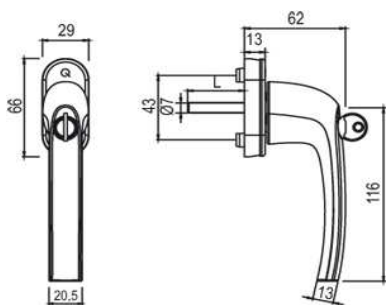

greenteQ FG10.S100.AL F1
abs WK2 10/32 M5x40

Artikelnummer Preis
394407 0100 9,65 € / 1 Stck