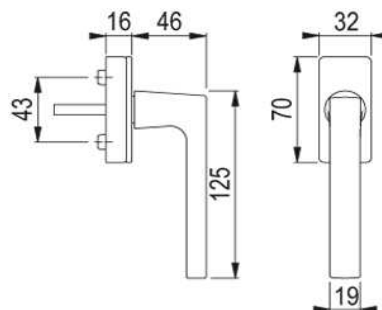

FG DALLAS MS Secu F77-R
0643/US943 10/37 M5x50

Artikelnummer Preis
394931 7700 53,52 € / 1 Stck

FG DALLAS MS Secu F41-R
0643/US943 10/37 M5x50

Artikelnummer Preis
394931 4100 46,56 € / 1 Stck

FG DALLAS MS Secu F49-R
0643/US943 10/37 M5x50