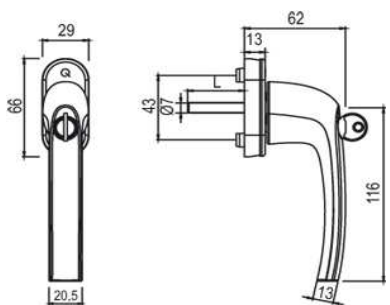

greenteQ FG10.S100.AL
F8077 abs WK2 10/43
M5x55

Artikelnummer Preis
394417 8077 9,65 € / 1 Stck

greenteQ FG10.S100.AL
F9016 abs WK2 10/43
M5x55

Artikelnummer Preis
394417 9016 9,65 € / 1 Stck

Fenstergriffe