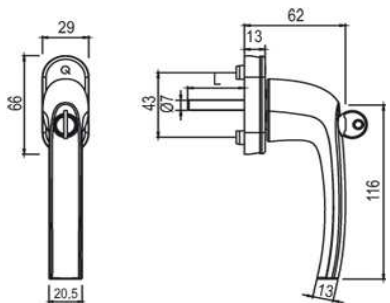

Artikelnummer Preis
394413 9016 14,61 € / 1 Stck

greenteQ FG10.TBT1.AL F1
10/43 M5x55