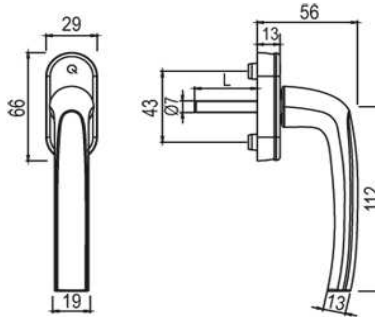

greenteQ FG10.45°.AL
F8077 10/43 M5x55

Artikelnummer Preis
394415 8077 1,49 € / 1 Stck