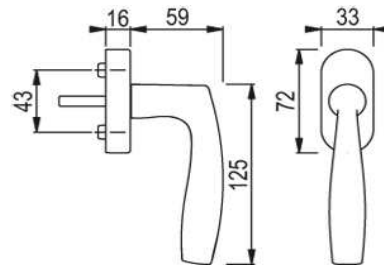

FG VITORIA MS Secu F77-R
0515/US956 10/32 M5x45