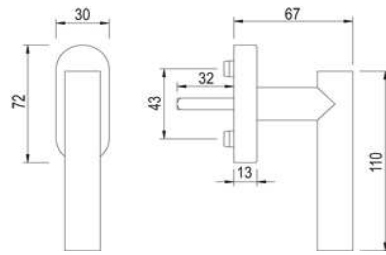

greenteQ FG64L.ER 10/37
M5x45