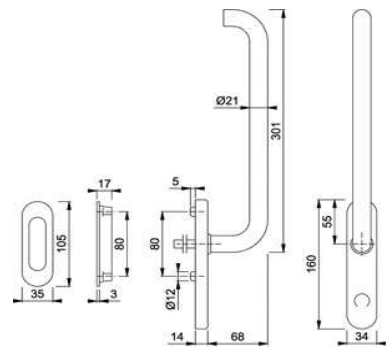

FG DALLAS MS Secu F49-R
0643/US943 10/43 M5x55

Artikelnummer Preis
394932 4900 49,58 € / 1 Stck

HS-Garnitur HS-
E038Z/431N/422 UG F69

Artikelnummer Preis
378530 6900 124,11 € / 1 Grt

HS-Garnitur HS-
E038Z/431N/422 PZ F69