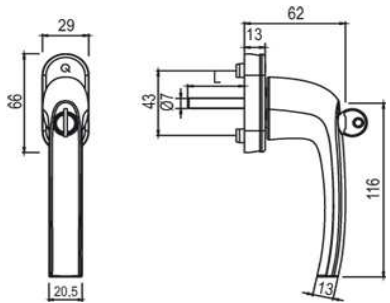

greenteQ FG10.S.AL F1 abs
10/37 M5x45

Artikelnummer Preis
394411 0100 8,66 € / 1 Stck