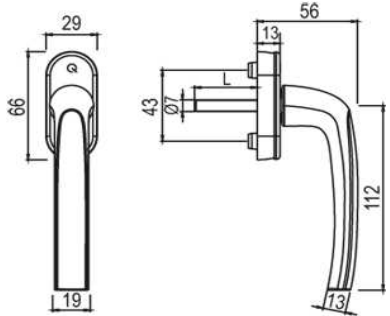

greenteQ FG10.45°.AL
F9016 10/32 M5x40

Artikelnummer Preis
394405 9016 1,49 € / 1 Stck