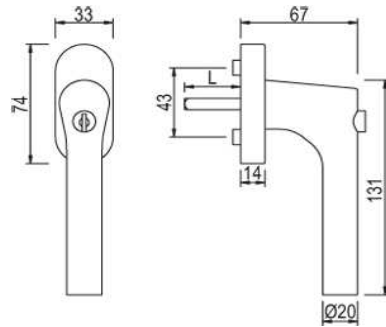

Artikelnummer Preis
394986 0100 26,02 € / 1 Stck

greenteQ FG61.S.AL F1 abs
10/43 M5x55