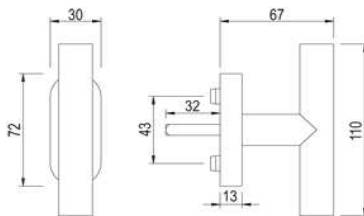

Artikelnummer Preis
394973 6500 20,56 € / 1 Stck

greenteQ FG63L.ER 10/43
M5x50