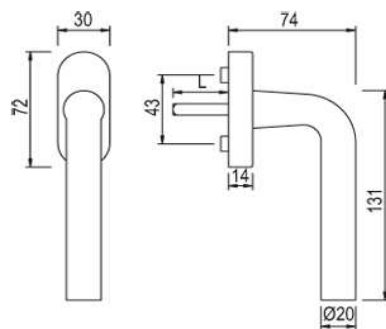

Artikelnummer Preis
394967 0100 8,67 € / 1 Stck

greenteQ FG65.AL F1 10/32
M5x40