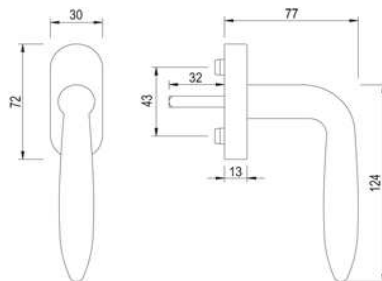

Artikelnummer Preis
394979 6500 12,11 € / 1 Stck

greenteQ FG69L.ER 10/43
M5x50