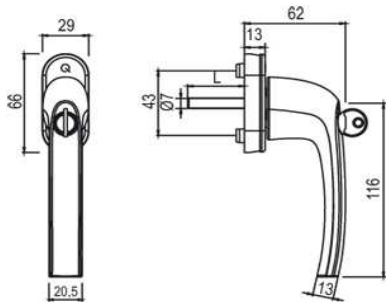

Artikelnummer Preis
394413 8077 14,61 € / 1 Stck

greenteQ FG10.TBT1.AL
F9016 10/37 M5x45