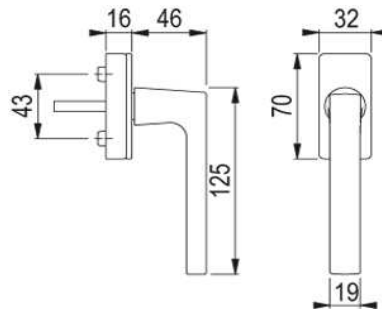

FG DALLAS MS Secu F77-R
0643/US943 10/37 M5x50

Artikelnummer Preis
394931 7700 53,52 € / 1 Stck

FG DALLAS MS Secu F41-R
0643/US943 10/37 M5x50