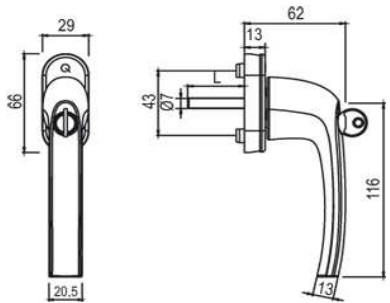

greenteQ FG10.S.AL F8077
abs 10/43 M5x55

Artikelnummer Preis
394416 8077 8,66 € / 1 Stck