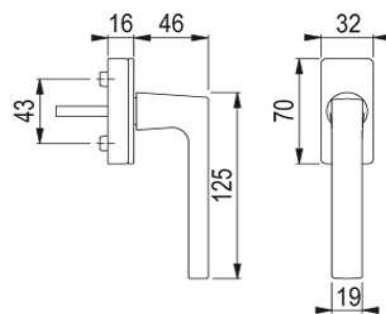

FG DALLAS MS Secu F49-R
0643/US943 10/43 M5x55

Artikelnummer Preis
394932 4900 49,58 € / 1 Stck

HS-Garnitur HS-
E038Z/431N/422 UG F69

Artikelnummer Preis
378530 6900 124,11 € / 1 Grt

HS-Garnitur HS-
E038Z/431N/422 PZ F69