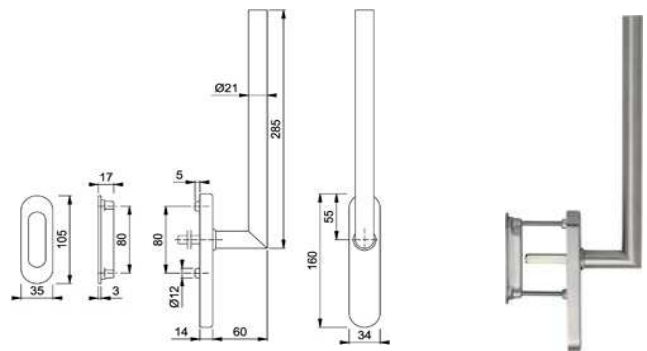

Artikelnummer Preis
378531 6900 124,11 € / 1 Grt

**HS-Garnitur HS-
E038Z/431N/431N/038Z PZ
F69**

Artikelnummer Preis
378532 6900 236,88 € / 1 Grt

**HS-Garnitur HS-
E0400Z/431N/422 UG F69**

Artikelnummer Preis
378527 6900 142,72 € / 1 Grt