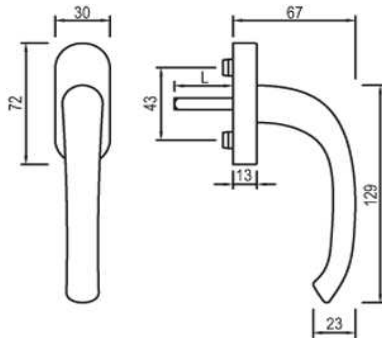

**greenteQ FG911.ZD PVD
gold poliert 10/32 M5x40**

Artikelnummer Preis
394957 7110 11,66 € / 1 Stck

**greenteQ FG911.ZD F9016
10/37 M5x45**