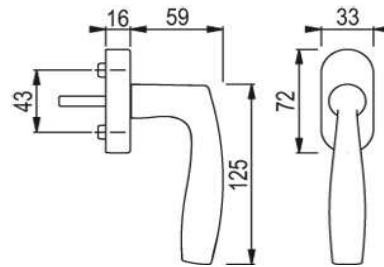

FG VITORIA MS Secu F49-R
0515/US956 10/32 M5x45

Artikelnummer Preis
394933 4900 25,12 € / 1 Stck

FG VITORIA MS Secu F77-R
0515/US956 10/37 M5x50

Artikelnummer Preis
394934 7700 28,26 € / 1 Stck

FG VITORIA MS Secu F41-R
0515/US956 10/37 M5x50