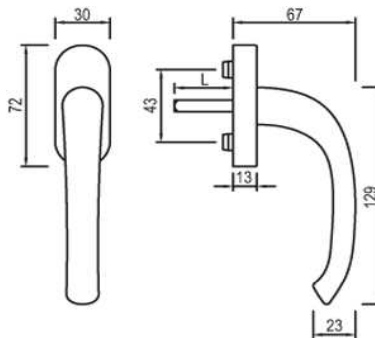

greenteQ FG911.ZD F9016 10/32 M5x40

Artikelnummer Preis
394957 9016 9,33 € / 1 Stck