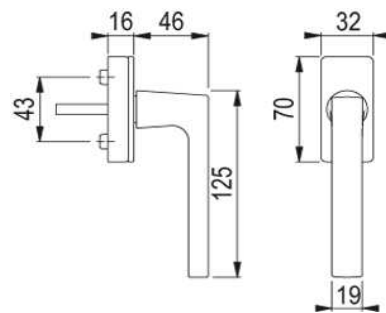

Artikelnummer Preis
394930 4900 49,58 € / 1 Stck