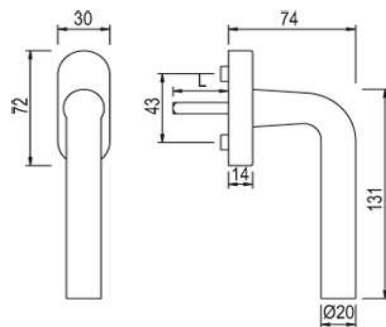

greenteQ FG61.S.AL F1 abs
10/37 M5x50

Artikelnummer Preis
394986 0100 26,02 € / 1 Stck

greenteQ FG61.S.AL F1 abs
10/43 M5x55

Artikelnummer Preis
394987 0100 26,02 € / 1 Stck

greenteQ FG62.AL F1 10/32
M5x40