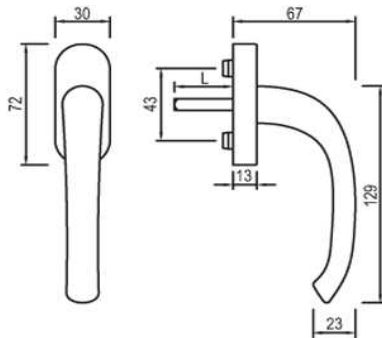

Artikelnummer Preis
394958 9016 9,33 € / 1 Stck

**greenteQ FG911.ZD chrom
satiniert 10/37 M5x45**