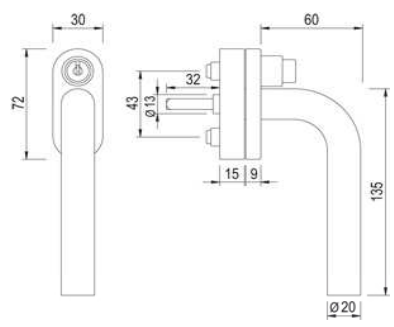

Artikelnummer Preis
394988 6500 59,17 € / 1 Stck

greenteQ FG62.S.ER abs
10/37 M5x50