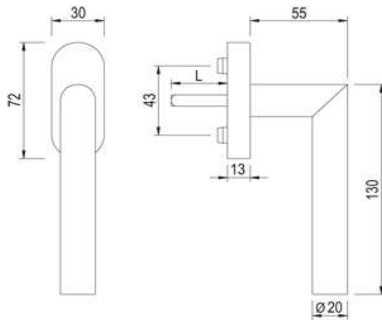

greenteQ FG60.S.ER abs
10/37 M5x50 *Alternativ:
379.255/6500

Artikelnummer Preis
394983 6500 59,17 € / 1 Stck

greenteQ FG60.S.ER abs
10/43 M5x55

Artikelnummer Preis
394984 6500 56,62 € / 1 Stck

greenteQ FG61L.ER 10/32
M5x40