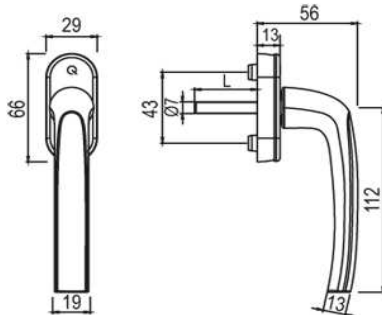

greenteQ FG10.45°.AL
F9016 10/37 M5x45

Artikelnummer Preis
394410 9016 1,49 € / 1 Stck