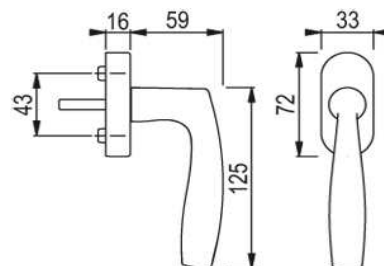

Artikelnummer Preis
394934 4900 25,14 € / 1 Stck

FG VITORIA MS Secu F77-R
0515/US956 10/43 M5x55