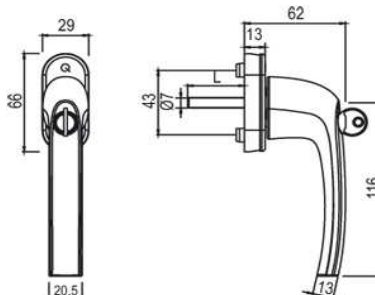

greenteQ FG10.S.AL F8077
abs 10/32 M5x40

Artikelnummer Preis
394406 8077 8,66 € / 1 Stck