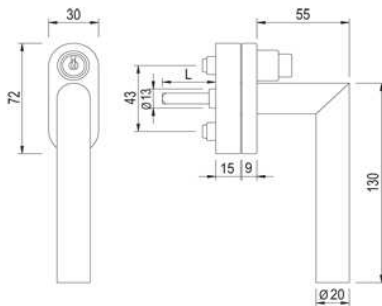

greenteQ FG61.S.ER abs
10/37 M5x50 *Alternativ:
379.256/6500

Artikelnummer Preis
394986 6500 62,08 € / 1 Stck

greenteQ FG61.S.ER abs
10/43 M5x55 *Alternativ:
390.981/6500