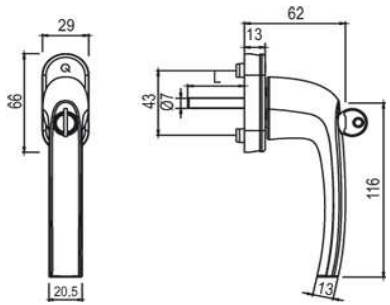

greenteQ FG10.S.AL F9016
abs 10/32 M5x40

Artikelnummer Preis
394406 9016 8,66 € / 1 Stck