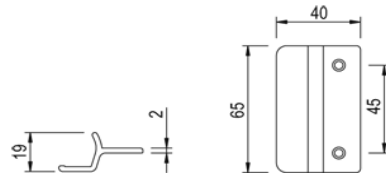

greenteQ Glasfalzgriff mit Steg braun

Artikelnummer Preis
915822 0900 1,76 € / 1 Stck