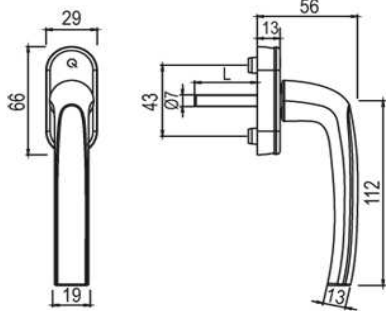

greenteQ FG10.AL F1 10/43
M5x55

Artikelnummer Preis
394414 0100 1,49 € / 1 Stck

greenteQ FG10.AL F8077
10/43 M5x55

Artikelnummer Preis
394414 8077 1,49 € / 1 Stck

greenteQ FG10.AL F9016
10/43 M5x55

Artikelnummer Preis
394414 9016 1,49 € / 1 Stck