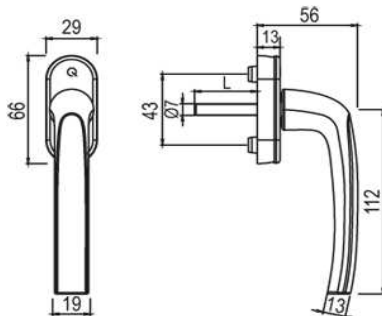

greenteQ FG10.AL F1 10/37
M5x45

Artikelnummer Preis
394409 0100 1,49 € / 1 Stck

greenteQ FG10.AL F8077
10/37 M5x45

Artikelnummer Preis
394409 8077 1,49 € / 1 Stck

greenteQ FG10.AL F9016
10/37 M5x45

Artikelnummer Preis
394409 9016 1,49 € / 1 Stck