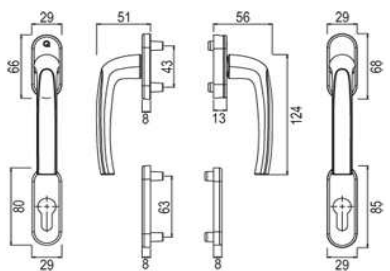

Artikelnummer Preis
394422 8077 27,09 € / 1 Grt

greenteQ BTG10.GR.GR.AL
F9016 TS 63-73