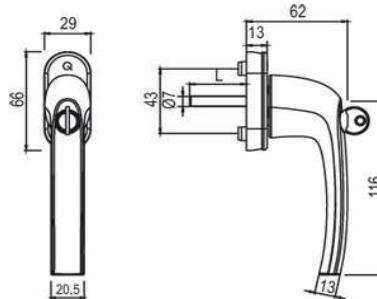

BAUBESCHLAG **PROFI**

greenteQ FG10.TBT1.AL F1
10/32 M5x40

Artikelnummer Preis
394408 0100 14,59 € / 1 Stck

greenteQ FG10.TBT1.AL
F8077 10/32 M5x40

Artikelnummer Preis
394408 8077 14,61 € / 1 Stck

greenteQ FG10.TBT1.AL
F9016 10/32 M5x40