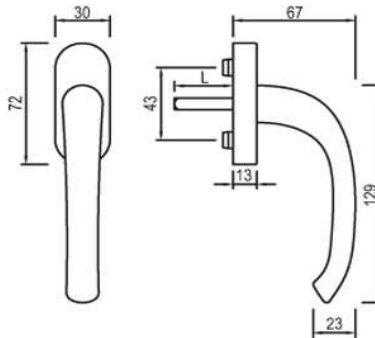

**greenteQ FG911.ZD chrom
satiniert 10/43 M5x55**

Artikelnummer Preis
394959 4220 11,33 € / 1 Stck

**greenteQ FG911.ZD PVD
chrom poliert 10/43 M5x55**

Artikelnummer Preis
394959 4210 11,01 € / 1 Stck

**greenteQ FG911.ZD PVD
gold poliert 10/43 M5x55**