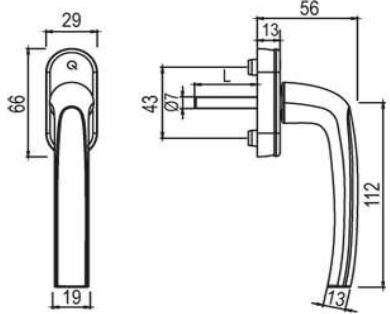

greenteQ FG10.45°.AL
F8077 10/32 M5x40

Artikelnummer Preis
394405 8077 1,49 € / 1 Stck