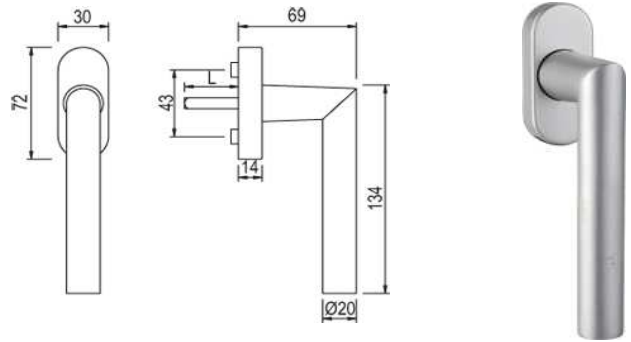

Artikelnummer Preis
394955 0100 8,67 € / 1 Stck

greenteQ FG61.AL F1 10/43
M5x50