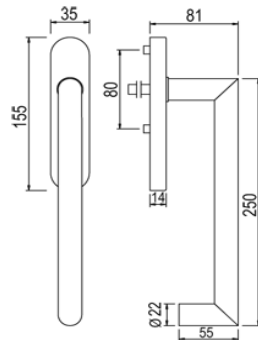

Artikelnummer Preis
384969 6500 41,94 € / 1 Stck