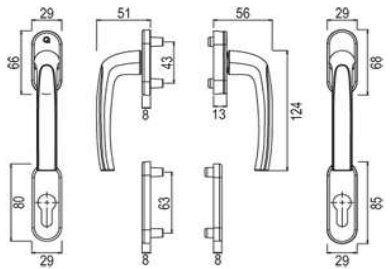

Artikelnummer Preis
394418 9016 14,61 € / 1 Stck

greenteQ BTG10.GR.GR.AL
F1 TS 63-73