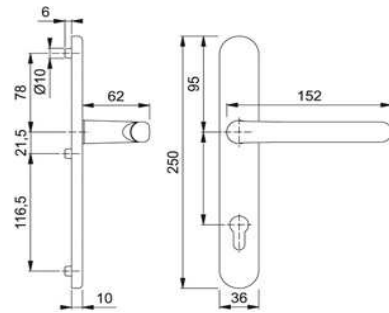

Artikelnummer Preis
360543 6900 114,15 € / 1 Grt

Schmalrahmenwegrt
E86G/3359ZA/3357N/138GF
ES1 TS 67-72 F69

Artikelnummer Preis
378841 6900 114,15 € / 1 Grt

Schmalrahmengrt 1600/3357N F1-2

Artikelnummer Preis
360492 0100 23,66 € / 1 Grt