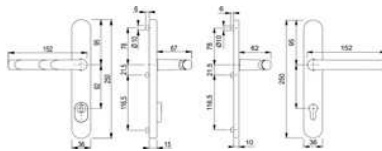

Schmalrahmengrt
1600/3359ZA/3357N ES1 TS
67-72 F1-2

Artikelnummer Preis
378842 0100 50,26 € / 1 Grt

Schmalrahmengrt
1600/3359ZA/3357N ES1 TS
67-72 F9

Artikelnummer Preis
378842 0009 57,86 € / 1 Grt

Schmalrahmengrt
1600/3359ZA/3357N ES1 TS
67-72 F9016