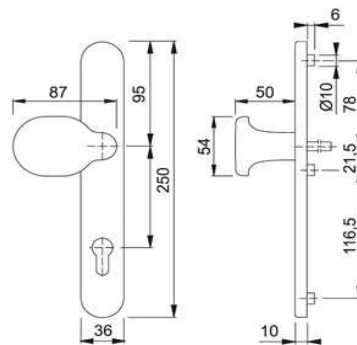

Artikelnummer Preis
360494 0009 35,28 € / 1 Grt

Befestigungsset für Rahmengrt TS 57-62

Artikelnummer Preis
360506 5762 2,03 € / 1 Satz

Befestigungsset für Rahmenwegrt m.Knopf TS 57-62

Artikelnummer Preis
360507 5762 2,03 € / 1 Satz