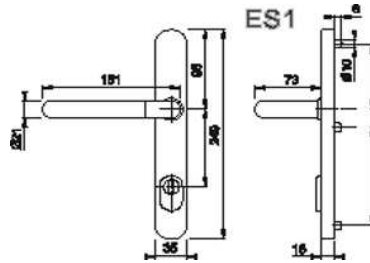

Schmalrahmengrt
E138GF/3359ZA/3357N ES1
TS 67-72 F69

Artikelnummer Preis
378840 6900 114,15 € / 1 Grt