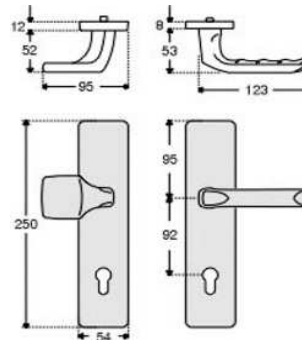

HT-Schutzwegrt
E86G/3332ZA/3330/1365Z
SST ES1 PZ F69

Artikelnummer Preis
392227 6900 83,18 € / 1 Grt

HT-Schutzwegrt
E86G/3331/3330/1365Z SST
ES1 PZ F69

Artikelnummer Preis
392226 6900 78,55 € / 1 Grt

HT-Schutzwegrt
61G/2221/2220/113H PZ F1