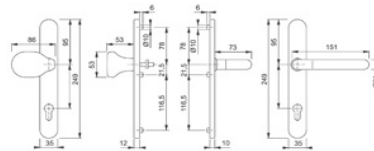

Schmalrahmengrt
E138GF/3358/3357N ES1 TS
57-62 F69

Artikelnummer Preis
360538 6900 99,82 € / 1 Grt

Schmalrahmengrt
E138GF/3358/3357N ES1 TS
67-72 F69

Artikelnummer Preis
378838 6900 99,82 € / 1 Grt

Schmalrahmenwegrt
E86G/3358/3357N/138GF
ES1 TS 57-62 F69