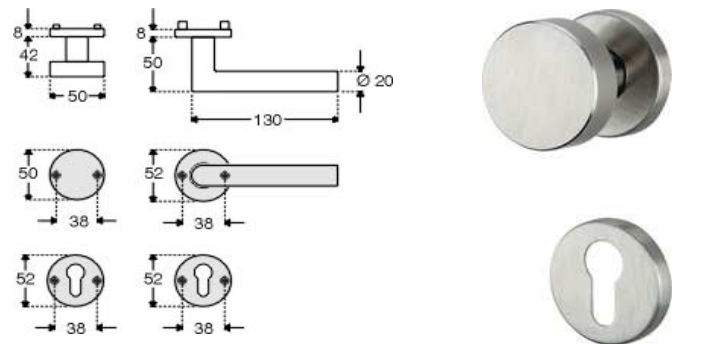

VBH-FS-Rosettenwechselgrt. 5171 PZ 90 Grad TS 60 niro

Artikelnummer Preis
997916 6500 71,90 € / 1 Grt