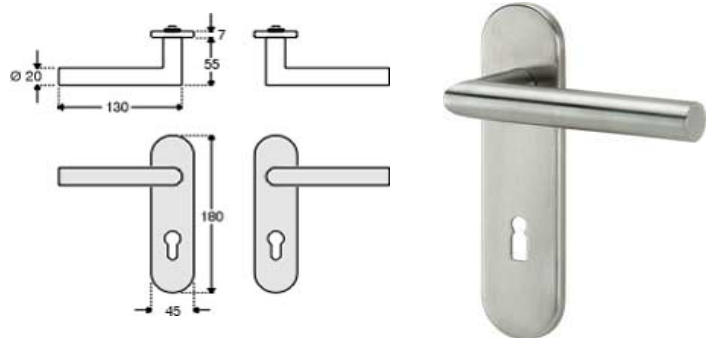

VBH-FS-Kurzschildgrt. 5171
PZ 90 Grad niro

Artikelnummer Preis
997912 6500 52,17 € / 1 Grt