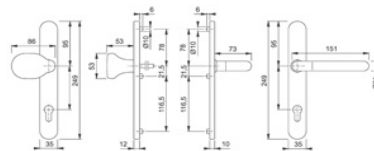

Artikelnummer Preis
360542 6900 99,82 € / 1 Grt

Schmalrahmenwegrt
E86G/3358/3357N/138GF
ES1 TS 67-72 F69