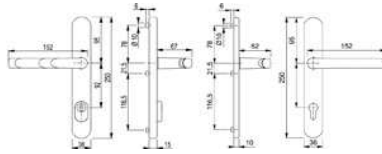

Schmalrahmengrt
1600/3359ZA/3357N ES1 TS
57-62 F9016