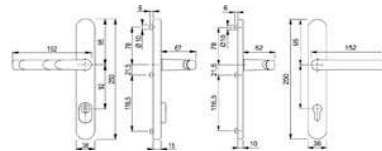

Artikelnummer Preis
360508 7782 2,03 € / 1 Satz

Befestigungsset für Rahmengrt nieder TS 77-82

Artikelnummer Preis
360509 7782 2,03 € / 1 Satz

Befestigungsset für Rahmenwegrt m.Stoßgriff TS 82-87

Artikelnummer Preis
360508 8287 2,03 € / 1 Satz

**Befestigungsset für
Rahmengrt nieder TS 82-87**

Artikelnummer Preis
360509 8287 2,03 € / 1 Satz

**Befestigungsset für
Rahmenwegrt m.Stoßgriff
TS 87-92**

Artikelnummer Preis
360508 8792 2,03 € / 1 Satz

**Schmalrahmengrt
1600/3359ZA/3357N ES1 TS
57-62 F1-2**