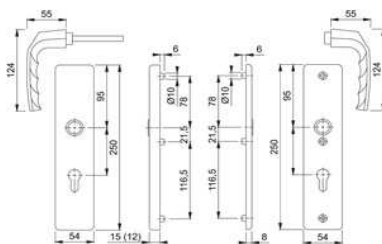

Artikelnummer Preis
376832 0200 18,71 € / 1 Grt

Korr-Drückergrt
1117/2222A/2440 PZ F2