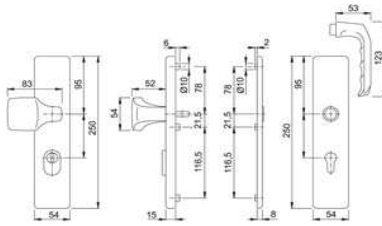

Artikelnummer Preis
356692 0200 24,04 € / 1 Grt

ZT-Schutzwegrt
61G/2222ZA/2220/113P 15
mm PZ 72 F2