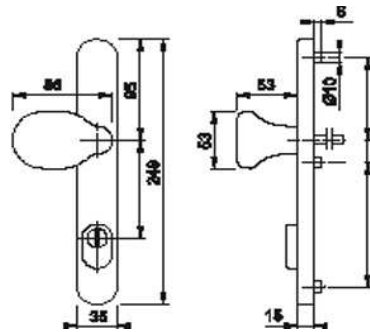

Schmalrahmenwegrt
E86G/3359ZA/3357N/138GF
ES1 TS 57-62 F69

Artikelnummer Preis
360543 6900 114,15 € / 1 Grt