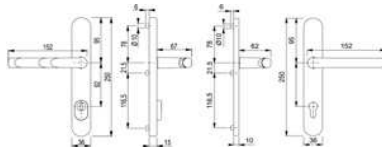

Artikelnummer Preis
360498 1600 50,26 € / 1 Grt

Schmalrahmengrt
1600/3359ZA/3357N ES1 TS
67-72 F1-2