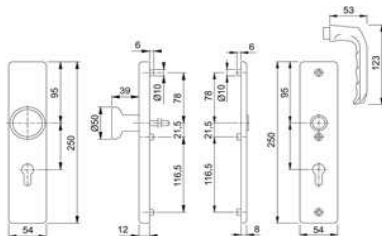

ZT-Schutzwegrt
E86G/3331/3330/1140Z SST
ES1 PZ F69

Artikelnummer Preis
392271 6900 55,36 € / 1 Grt

ZT-Schutzwegrt
E86G/3332ZA/3330/1140Z
SST ES1 PZ F69

Artikelnummer Preis
392273 6900 65,64 € / 1 Grt

Korr.Schutzwegrt
54/2221A/2440/113 72 F2