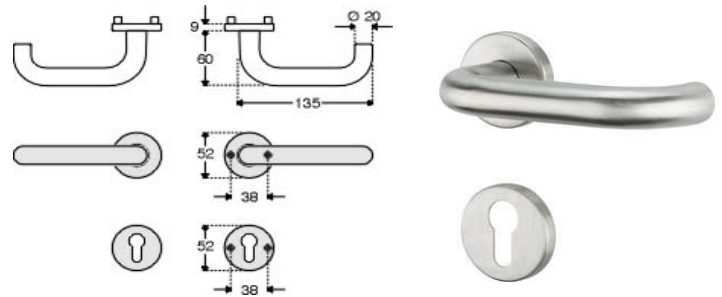

VBH-FS-Rosettengarnitur U-Form PZ niro

Artikelnummer Preis
990913 6500 51,03 € / 1 Grt

VBH-FS-Rosettenwechselgrt. 5151 PZ U-Form TS 60 niro

Artikelnummer Preis
997914 6500 66,07 € / 1 Grt

VBH-FS-Rosettengarnitur 90 Grad-Form PZ niro