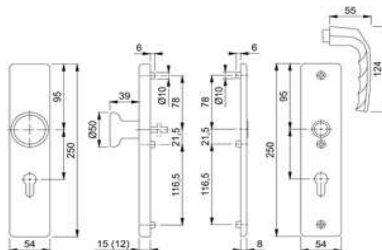

ZT-Schutzgrt
86G/3331/3330/138L SST
ES1 PZ F2

Artikelnummer Preis
392246 0200 45,36 € / 1 Grt

ZT-Schutzwegrt
86G/3332ZA/3330/138L SST
ES1 PZ F2

Artikelnummer Preis
392252 0200 65,19 € / 1 Grt

Korr-Wechselgrt
54/2221A/2440/1117 PZ F2