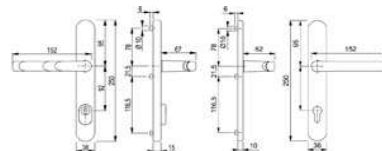

**Schmalrahmengrt
1600/3359ZA/3357N ES1 TS
57-62 F9**

Artikelnummer Preis
360498 0009 57,86 € / 1 Grt