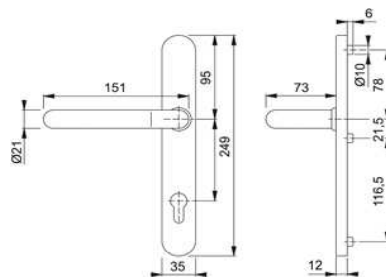

Schmalrahmengrt
E138GF/3358/3357N ES1 TS
57-62 F69

Artikelnummer Preis
360538 6900 99,82 € / 1 Grt

Schmalrahmengrt
E138GF/3358/3357N ES1 TS
67-72 F69

Artikelnummer Preis
378838 6900 99,82 € / 1 Grt

Schmalrahmenwegrt
E86G/3358/3357N/138GF
ES1 TS 57-62 F69