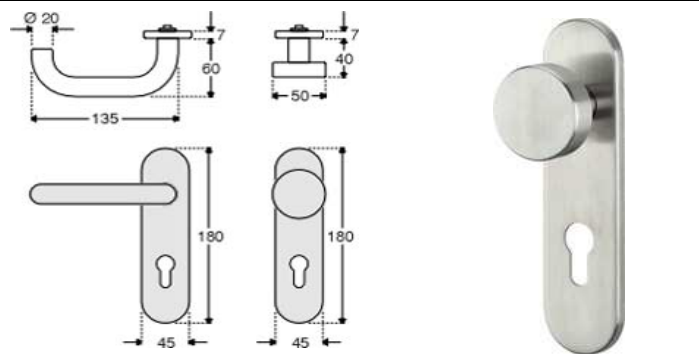

VBH-FS-Kurzschildwechselgrt. 5151
PZ U-Form TS 60 niro

Artikelnummer Preis
997917 6500 66,07 € / 1 Grt