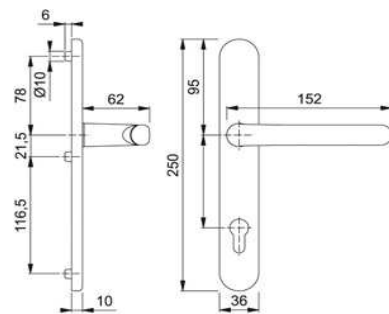

Schmalrahmengrt 1600/3357N F9

Artikelnummer Preis
360492 0009 27,29 € / 1 Grt