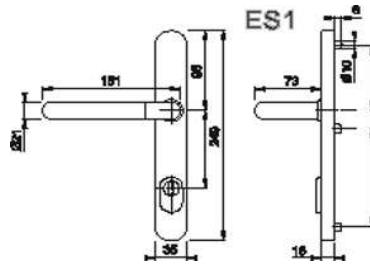

Schmalrahmengrt
E138GF/3359ZA/3357N ES1
TS 57-62 F69

Artikelnummer Preis
360539 6900 114,15 € / 1 Grt