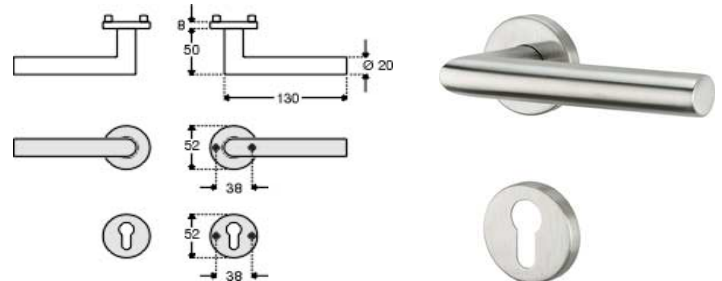

VBH-FS-Rosettengarnitur U-Form PZ niro

Artikelnummer Preis
990913 6500 51,03 € / 1 Grt

VBH-FS-Rosettenwechselgrt. 5151 PZ U-Form TS 60 niro

Artikelnummer Preis
997914 6500 66,07 € / 1 Grt

VBH-FS-Rosettengarnitur 90 Grad-Form PZ niro