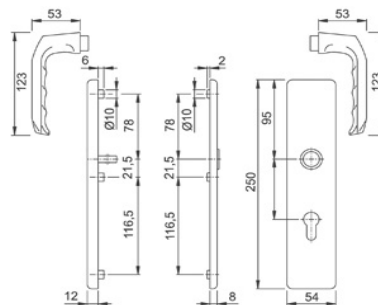

Artikelnummer Preis
309984 0100 45,88 € / 1 Grt

HT-Schutzgrt
113H/2221/2220/113H PZ 92
F1