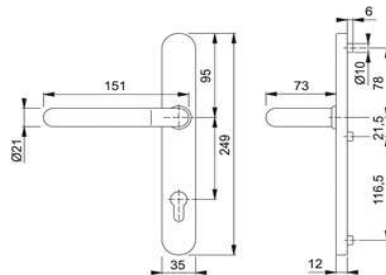

Schmalrahmengrt
E138GF/3358/3357N ES1 TS
57-62 F69

Artikelnummer Preis
360538 6900 99,82 € / 1 Grt

Schmalrahmengrt
E138GF/3358/3357N ES1 TS
67-72 F69

Artikelnummer Preis
378838 6900 99,82 € / 1 Grt

Schmalrahmenwegrt
E86G/3358/3357N/138GF
ES1 TS 57-62 F69