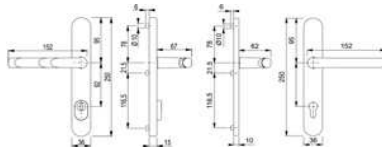

Artikelnummer Preis
378842 0100 50,26 € / 1 Grt

Schmalrahmengrt
1600/3359ZA/3357N ES1 TS
67-72 F9