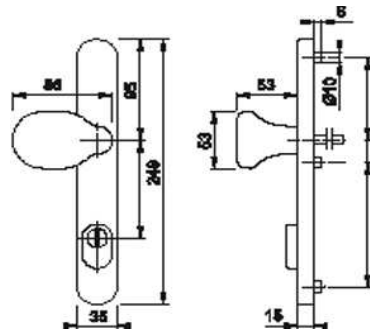

Schmalrahmenwegrt
E86G/3359ZA/3357N/138GF
ES1 TS 67-72 F69

Artikelnummer Preis
378841 6900 114,15 € / 1 Grt