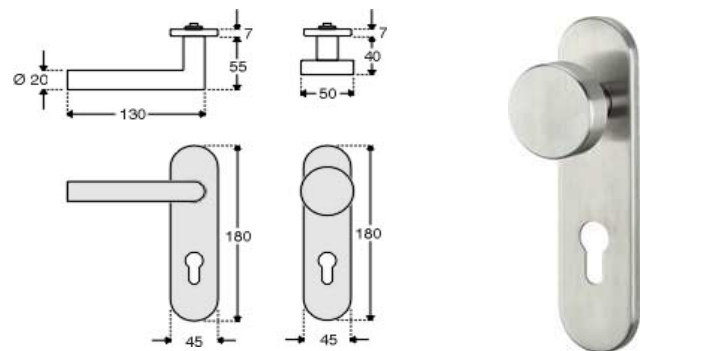

VBH-FS-Kurzschildwechselgrt. 5151
PZ U-Form TS 60 niro

Artikelnummer Preis
997917 6500 66,07 € / 1 Grt

VBH-FS-Kurzschildgrt. 5171
PZ 90 Grad niro

Artikelnummer Preis
997912 6500 52,17 € / 1 Grt

VBH-FS-Kurzschildwechselgrt. 5171
PZ 90 Grad TS 60 niro