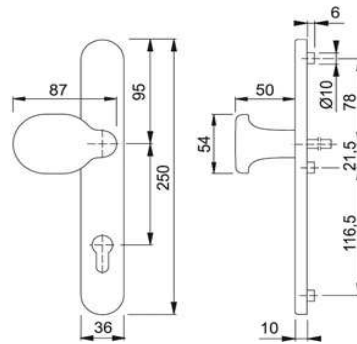

Schmalrahmenwegrt 86G/3357N/3357N/1600 F1-2

Artikelnummer Preis
360494 0100 30,54 € / 1 Grt