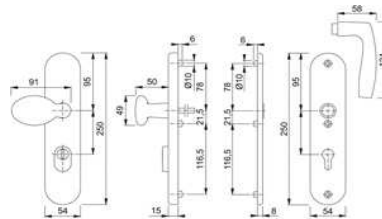

ZT-Schutzwegrt
76G/3332ZA/3440/1515 SST
ES1 PZ F1

Artikelnummer Preis
392313 0100 43,98 € / 1 Grt

ZT-Schutzwegrt
76G/3332ZA/3440/1515 PZ
F9

Artikelnummer Preis
375446 0009 50,58 € / 1 Grt

Korr.Schutzgrt
M76G/361A/360/151 SST PZ
F77-R

Artikelnummer Preis
392262 7700 98,35 € / 1 Stck

ZT-Schutzwegrt
M86G/3332ZA/3330/1530
SST ES1 PZ F77-R

Artikelnummer Preis
392225 7700 172,88 € / 1 Grt